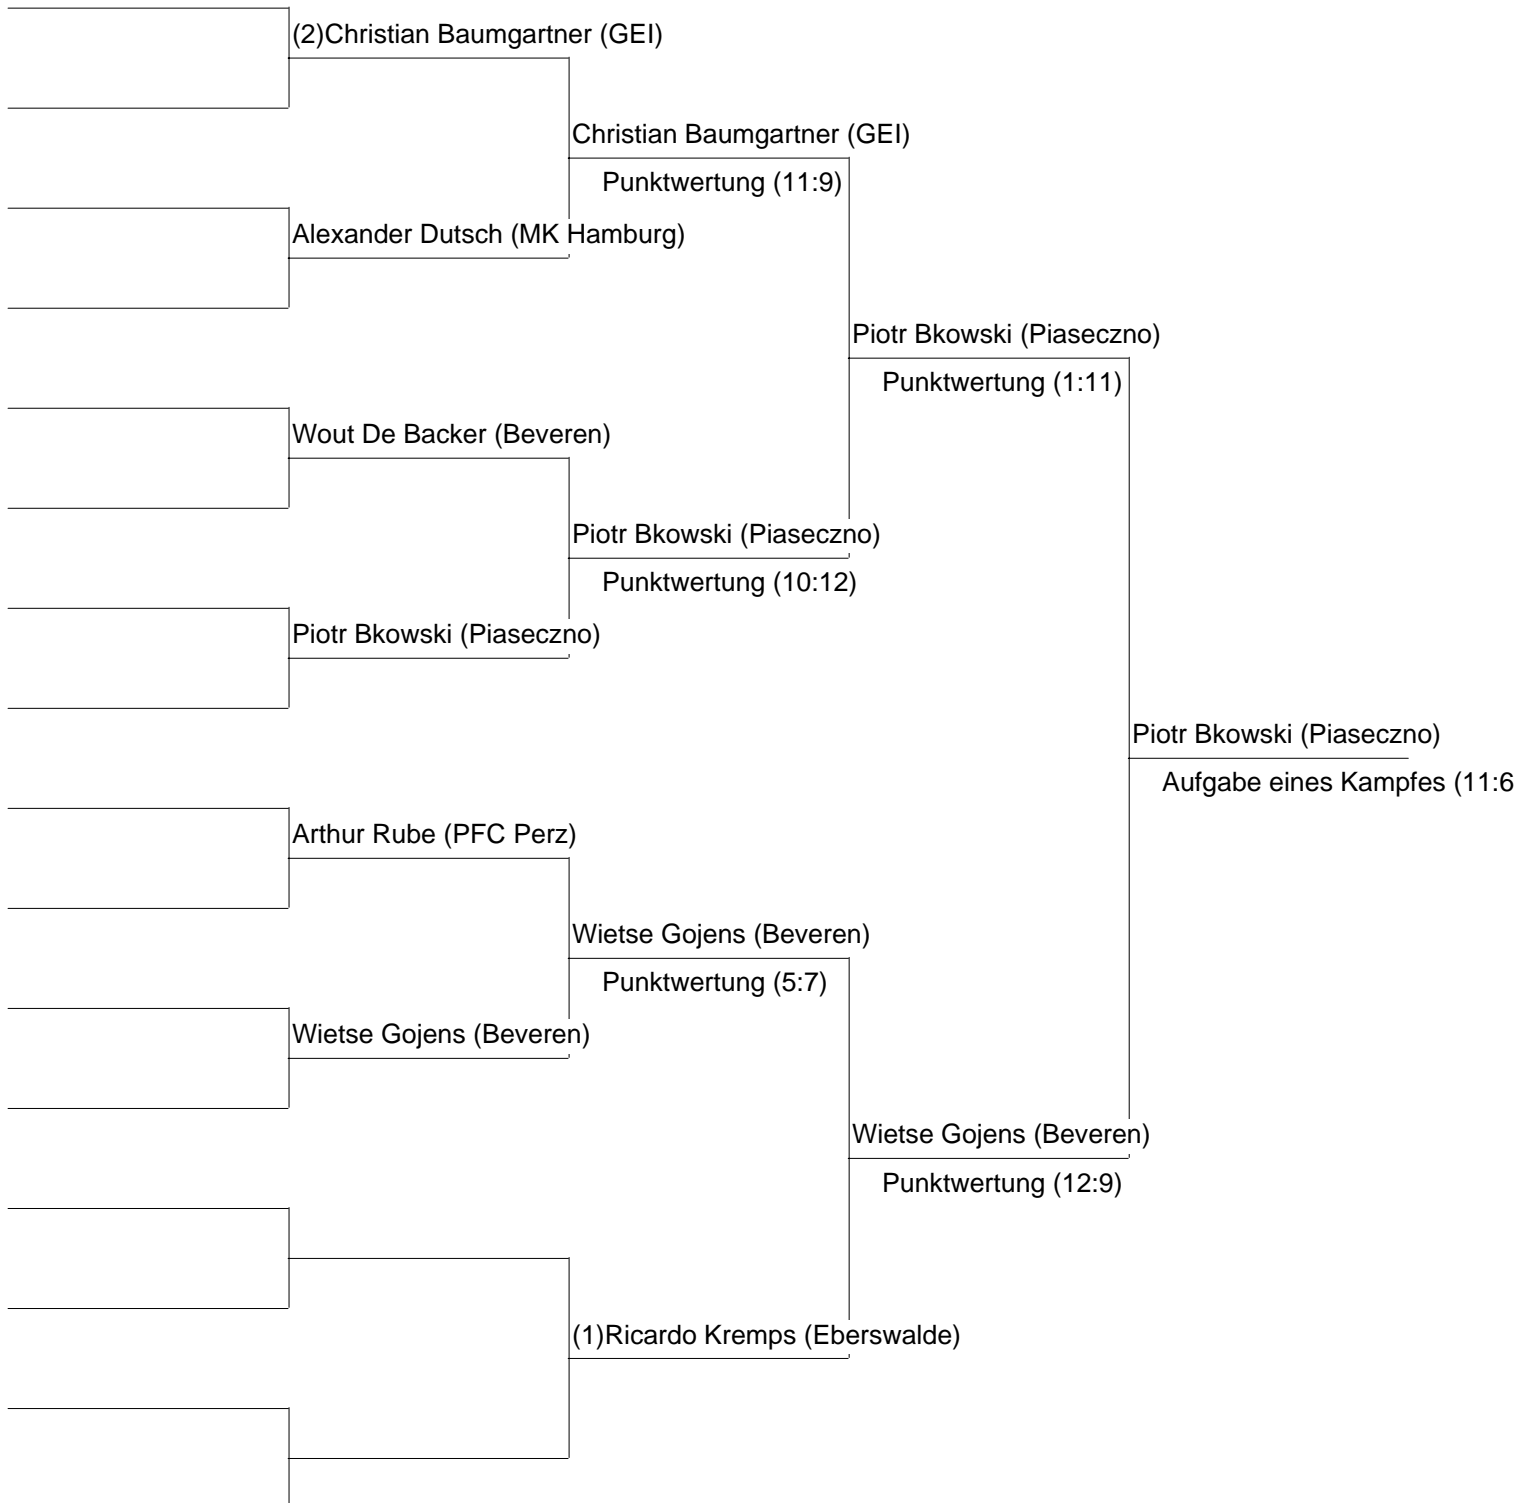

Herren SK -63 Kg

2010
Eberswalde
20.03.2010