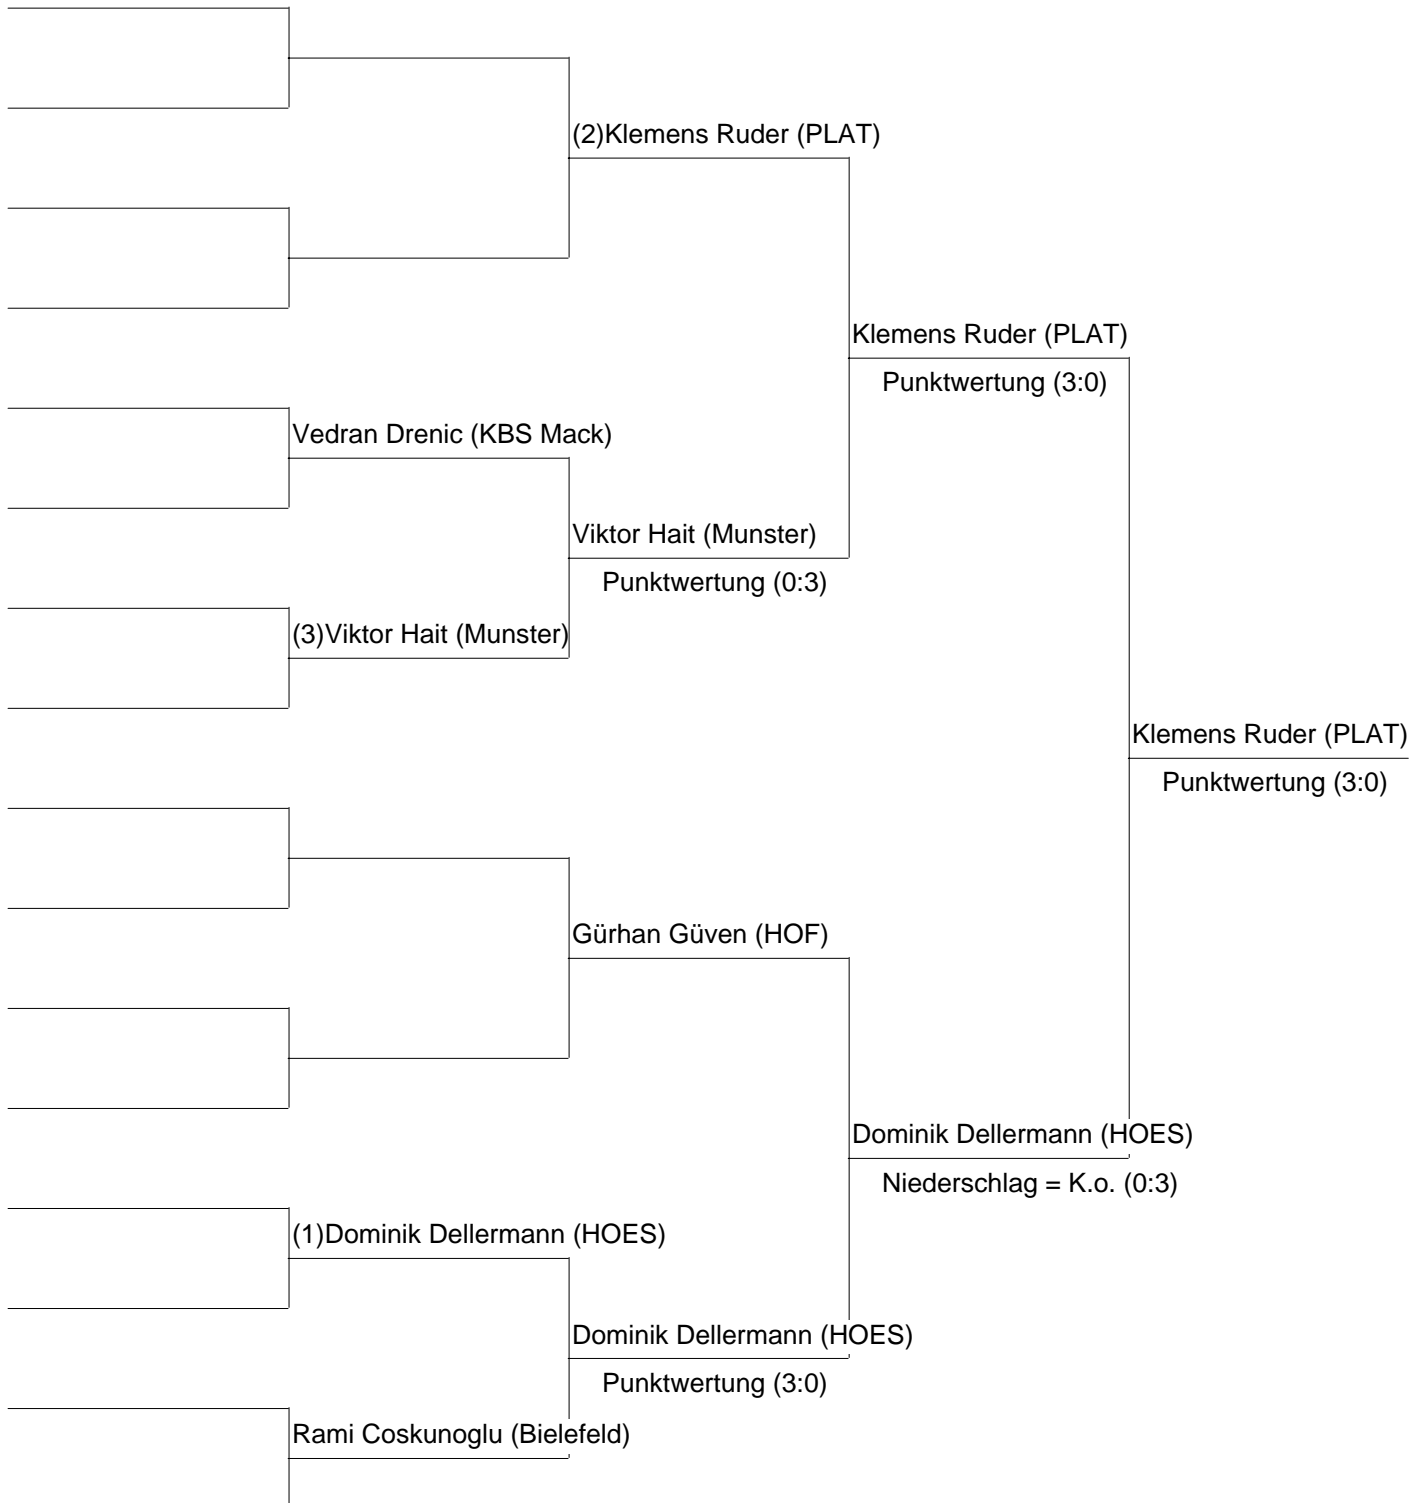

Herren VK -71 Kg

2010
Eberswalde
20.03.2010