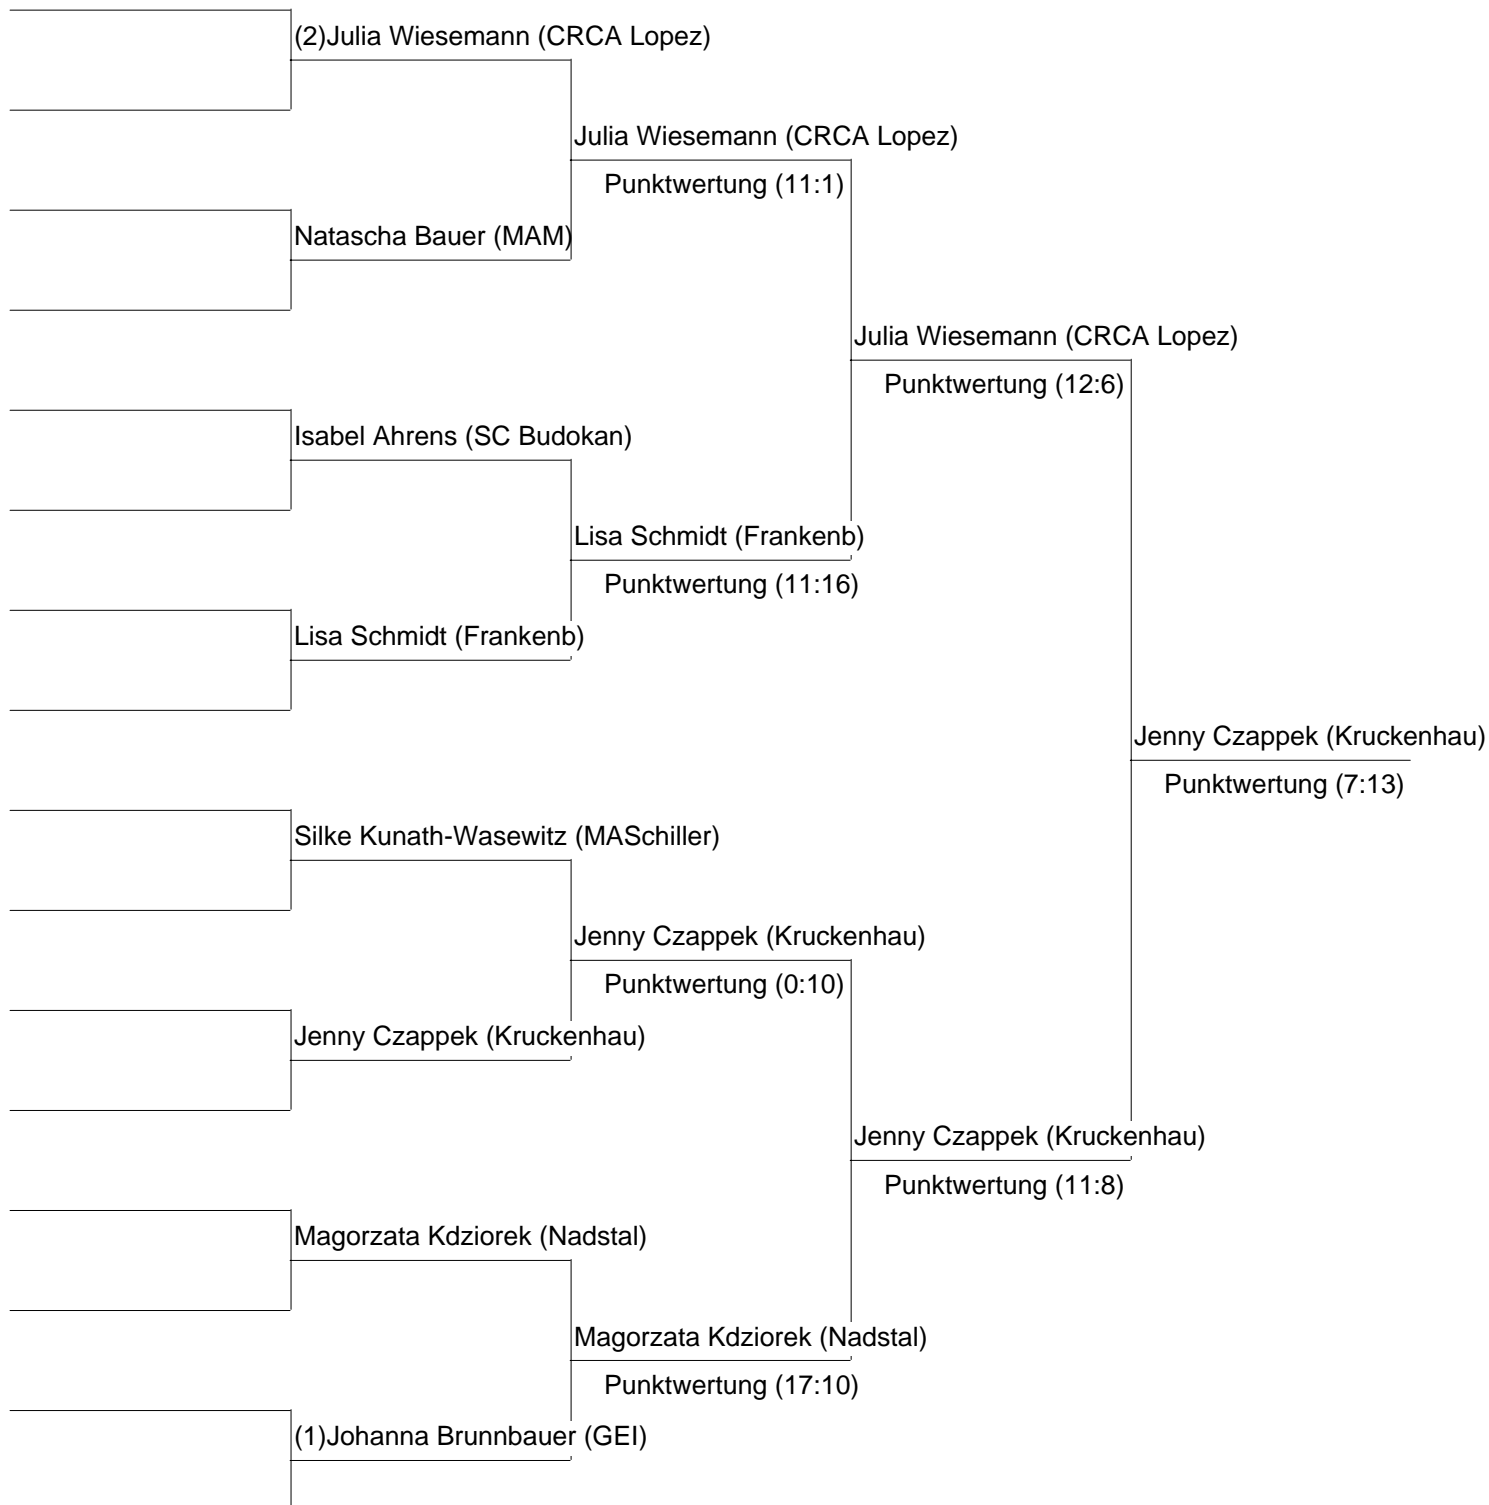

Damen SK -65 Kg

2010
Eberswalde
20.03.2010