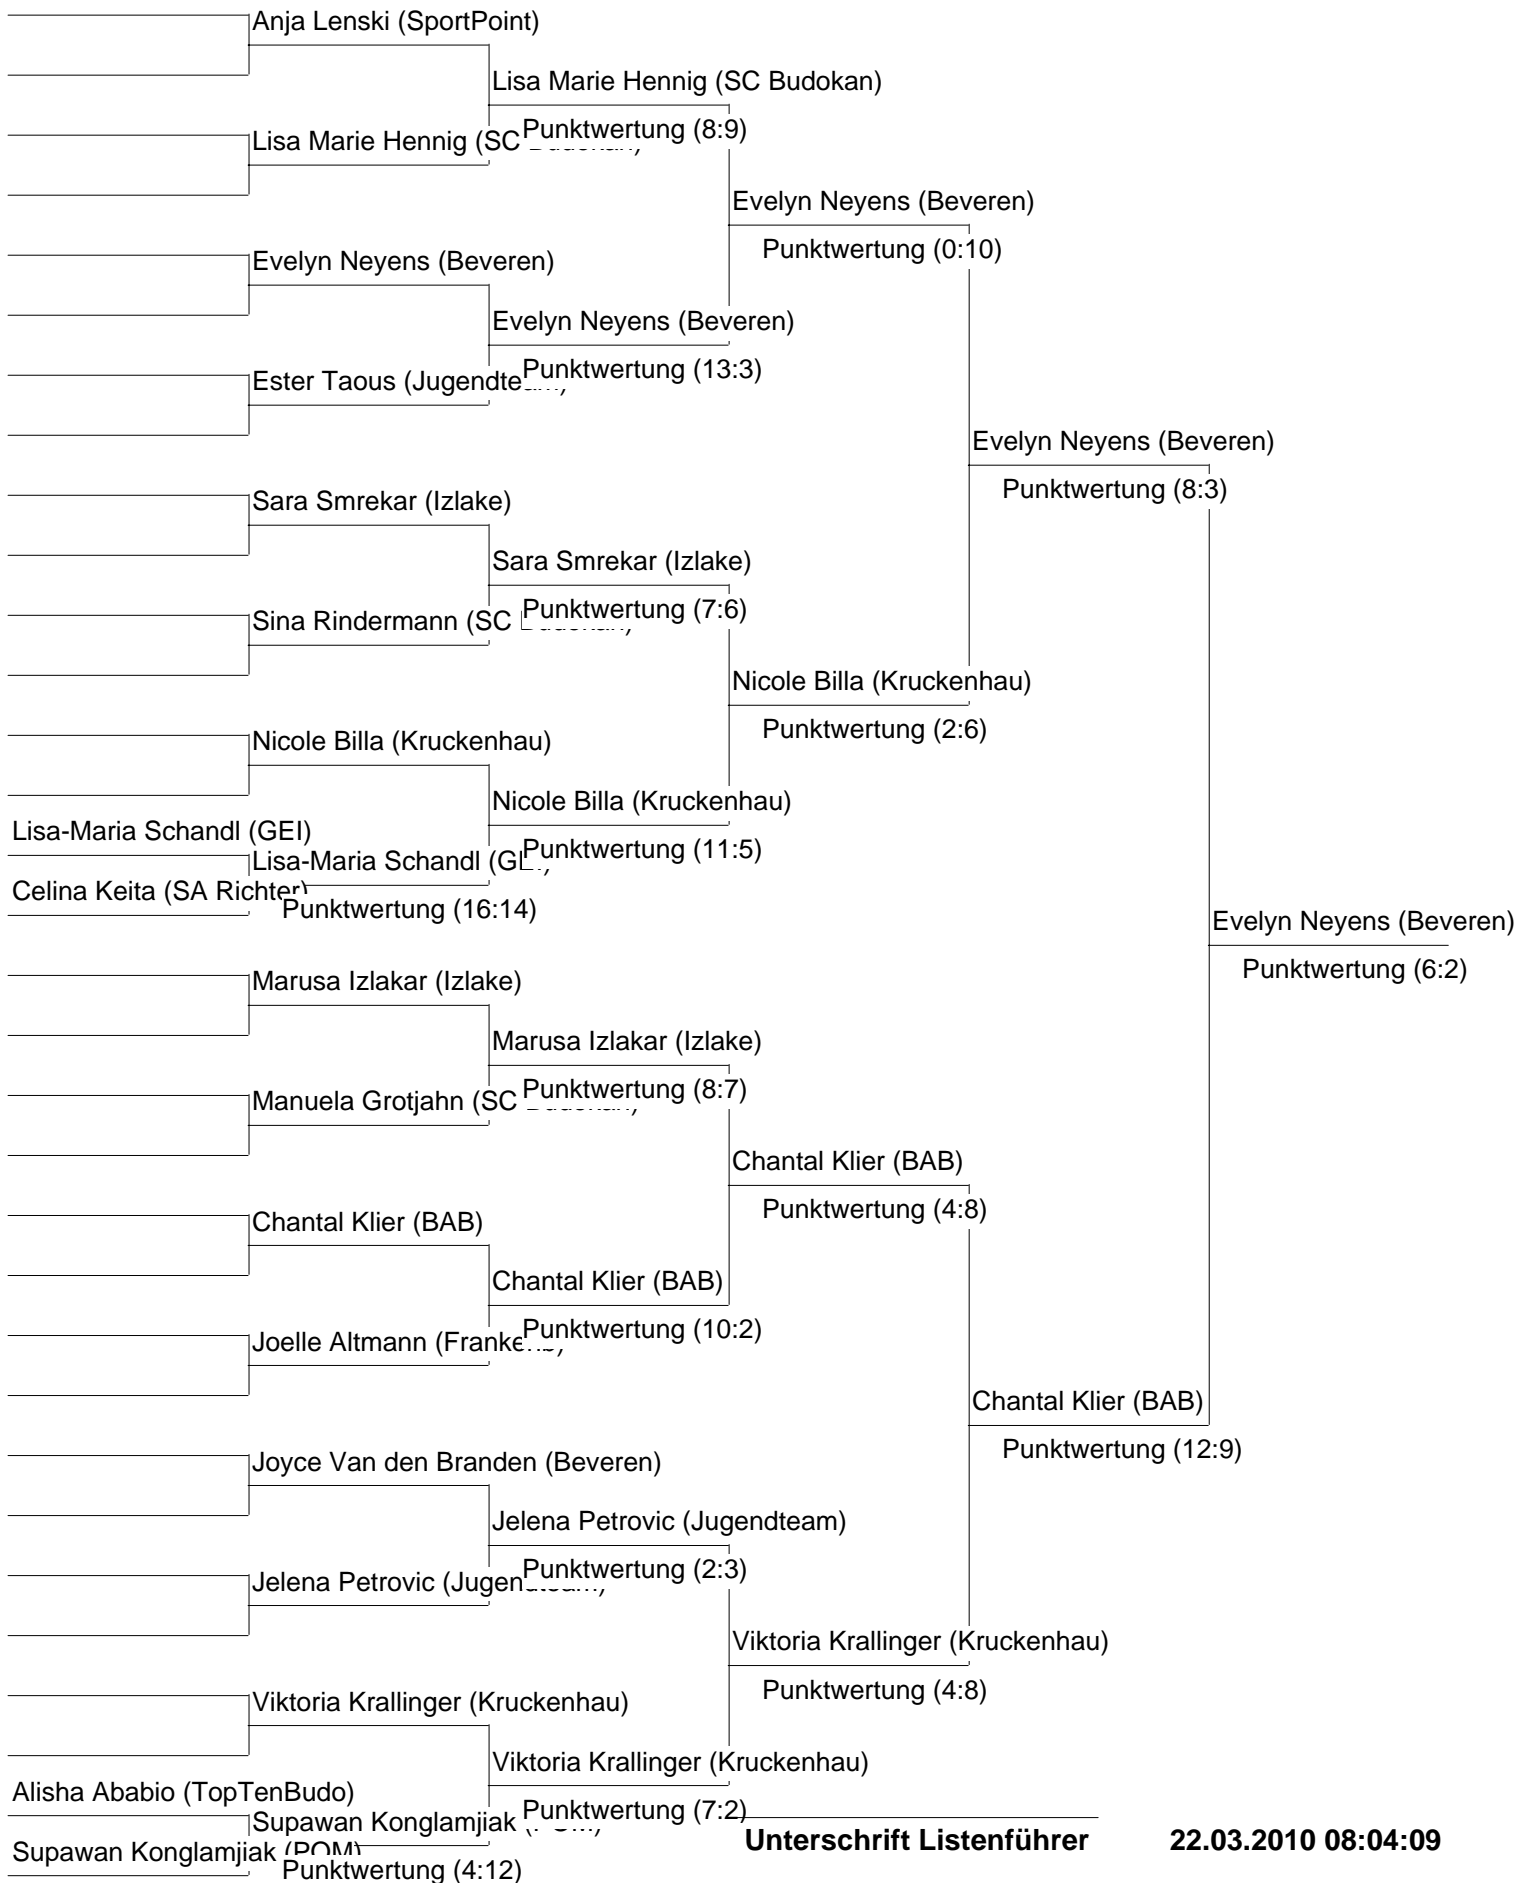

Jugend w. SK -165 cm

2010
Eberswalde
20.03.2010

Unterschrift Listenführer

22.03.2010 08:04:09