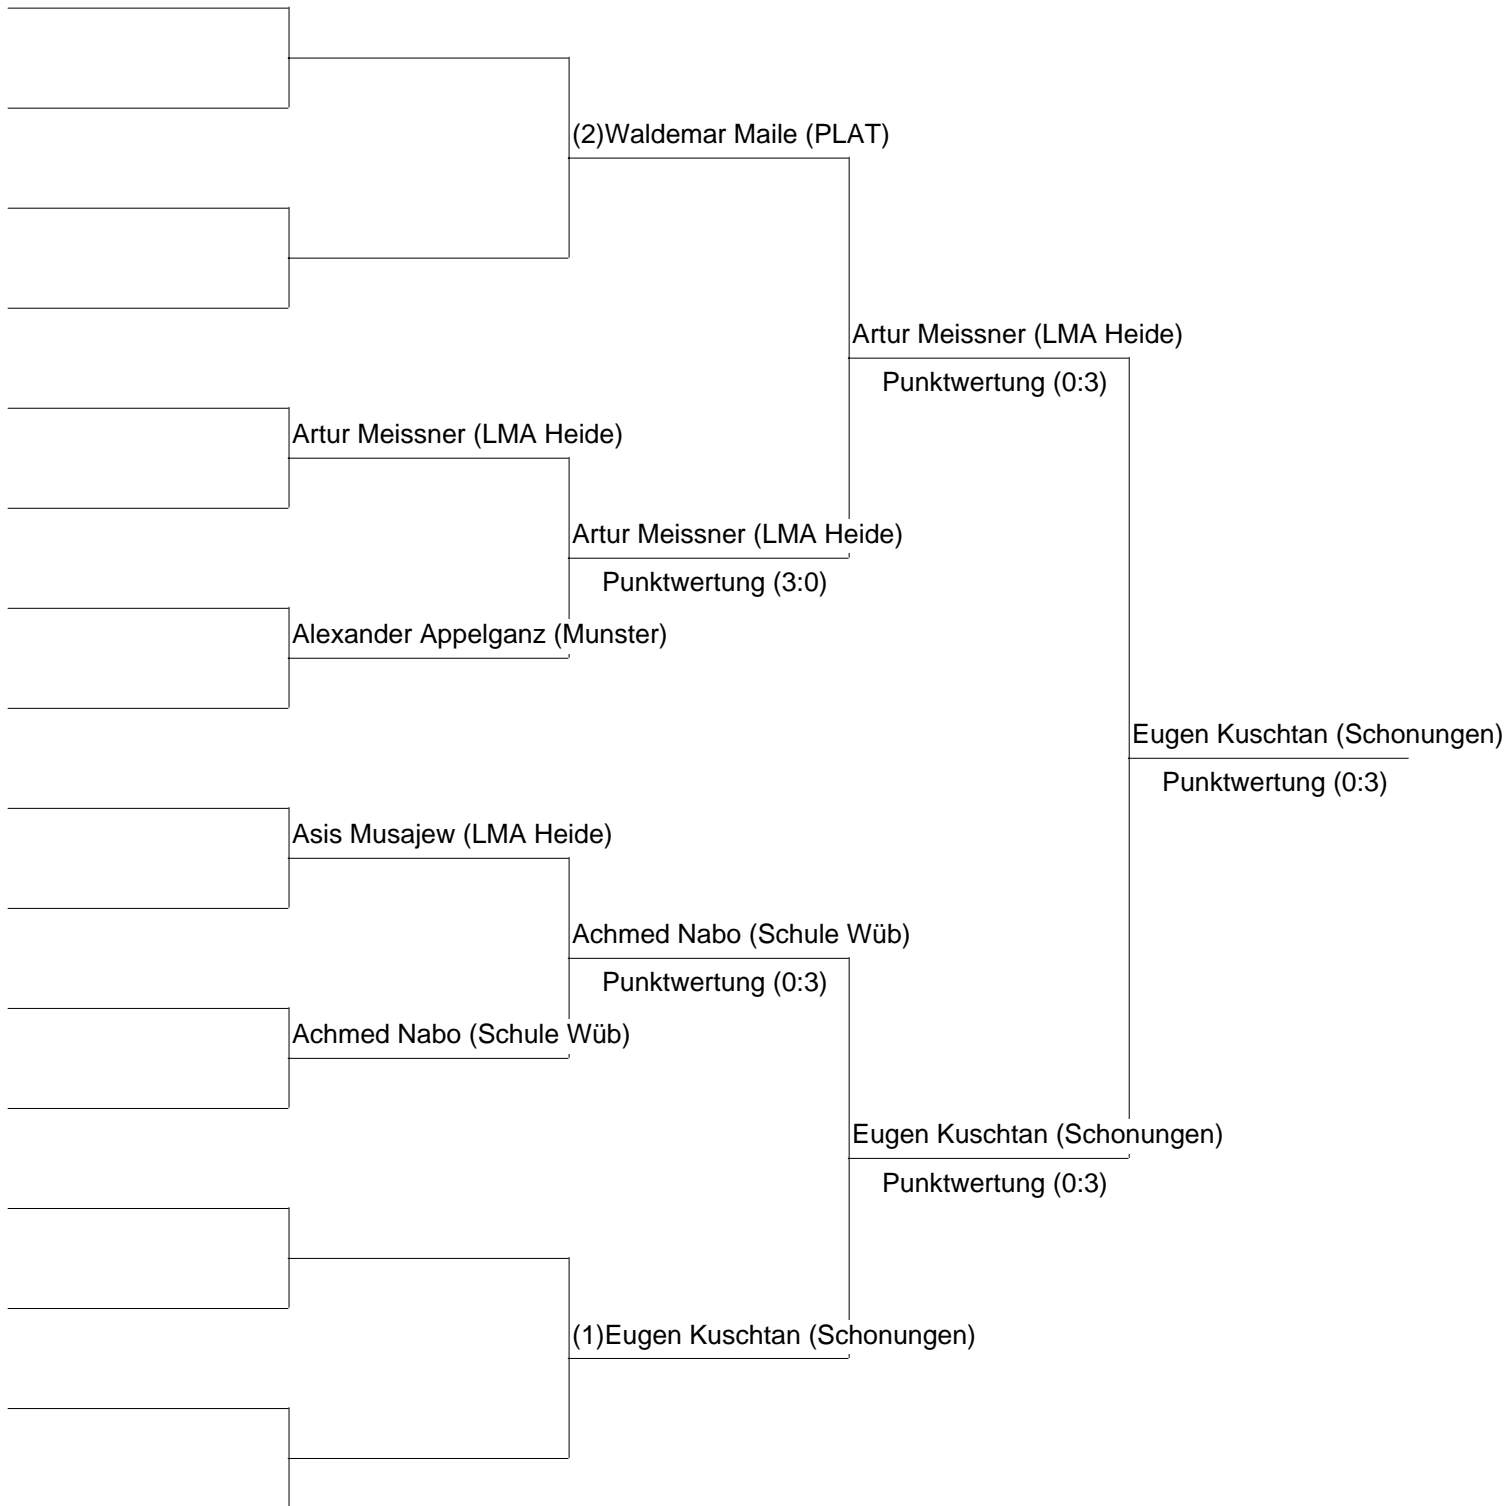

Herren VK -67 Kg

2010
Eberswalde
20.03.2010