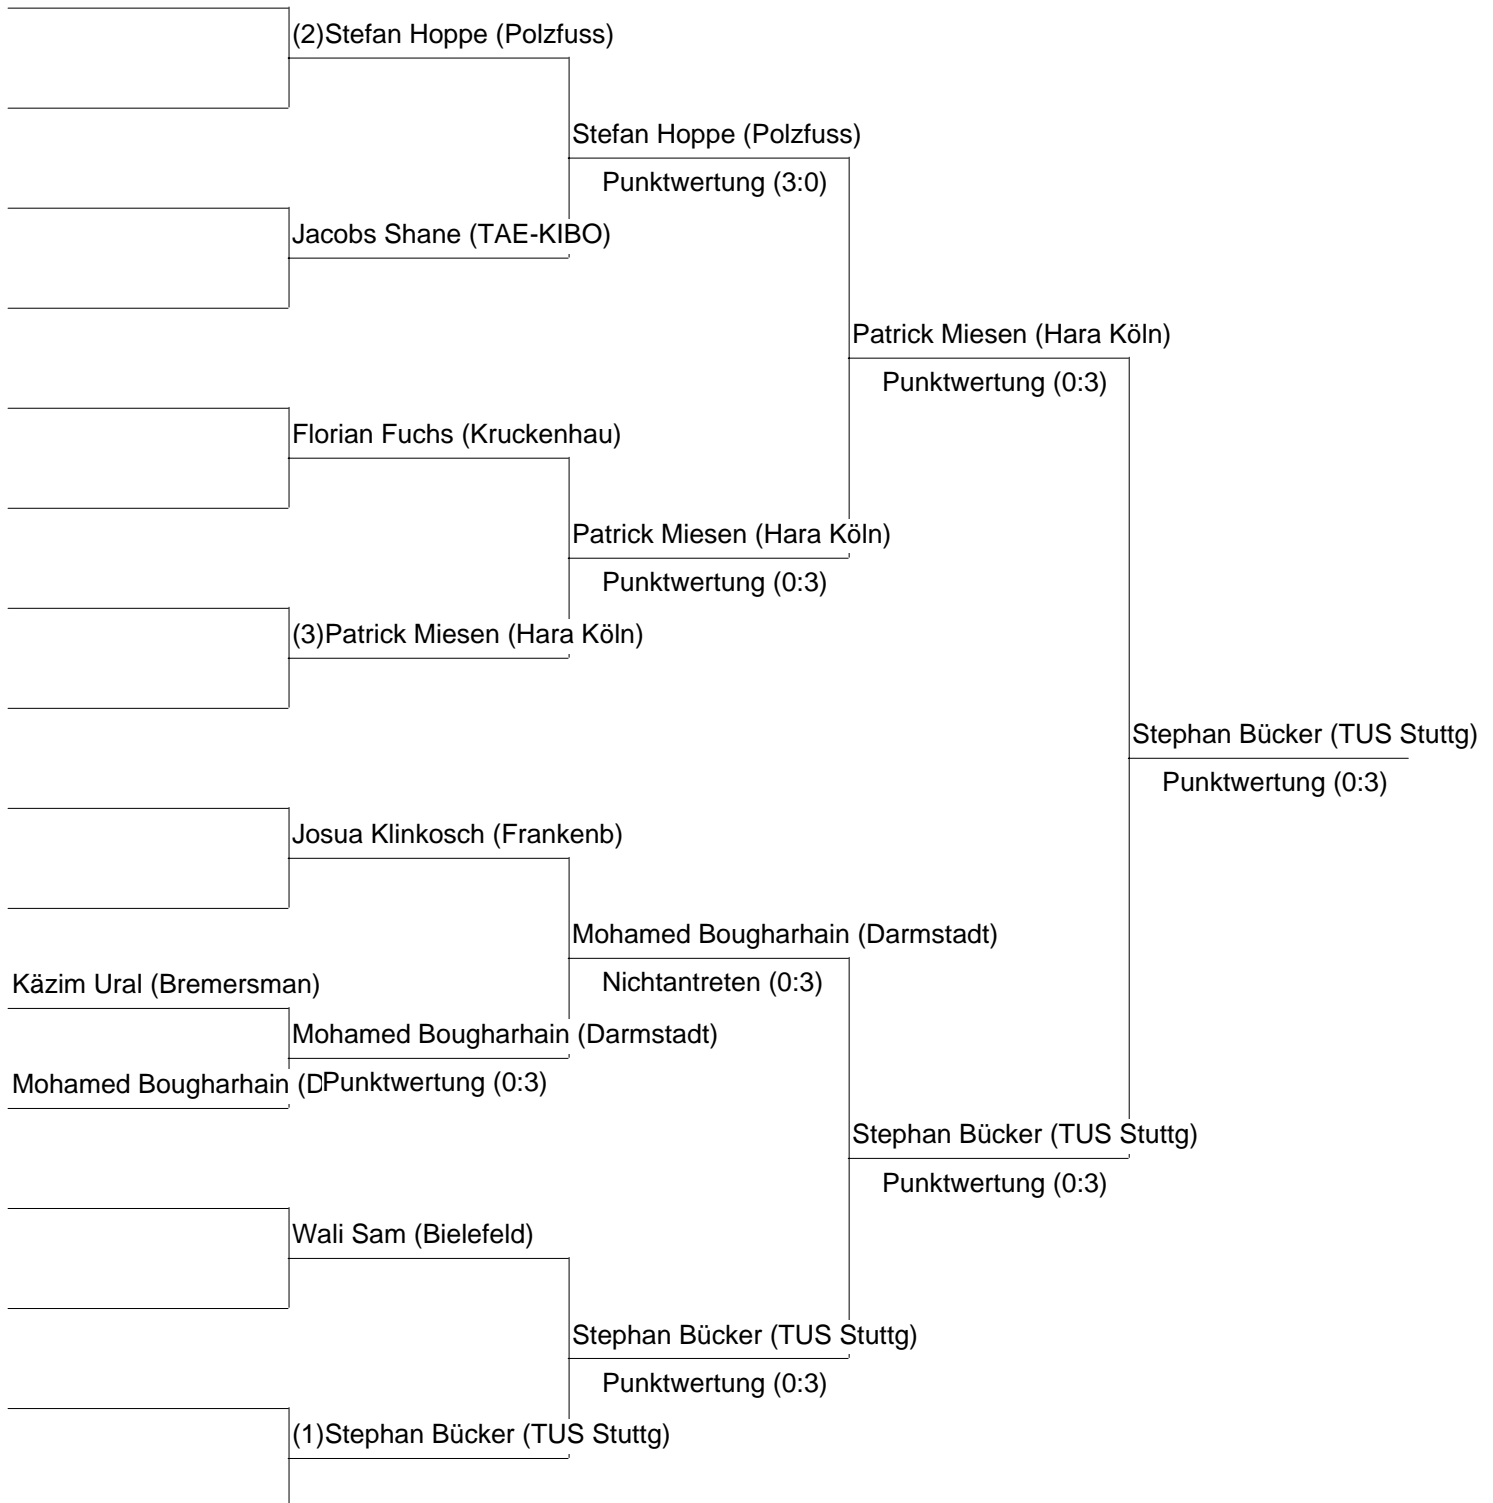

Herren LK -84 kg

2010
Eberswalde
20.03.2010