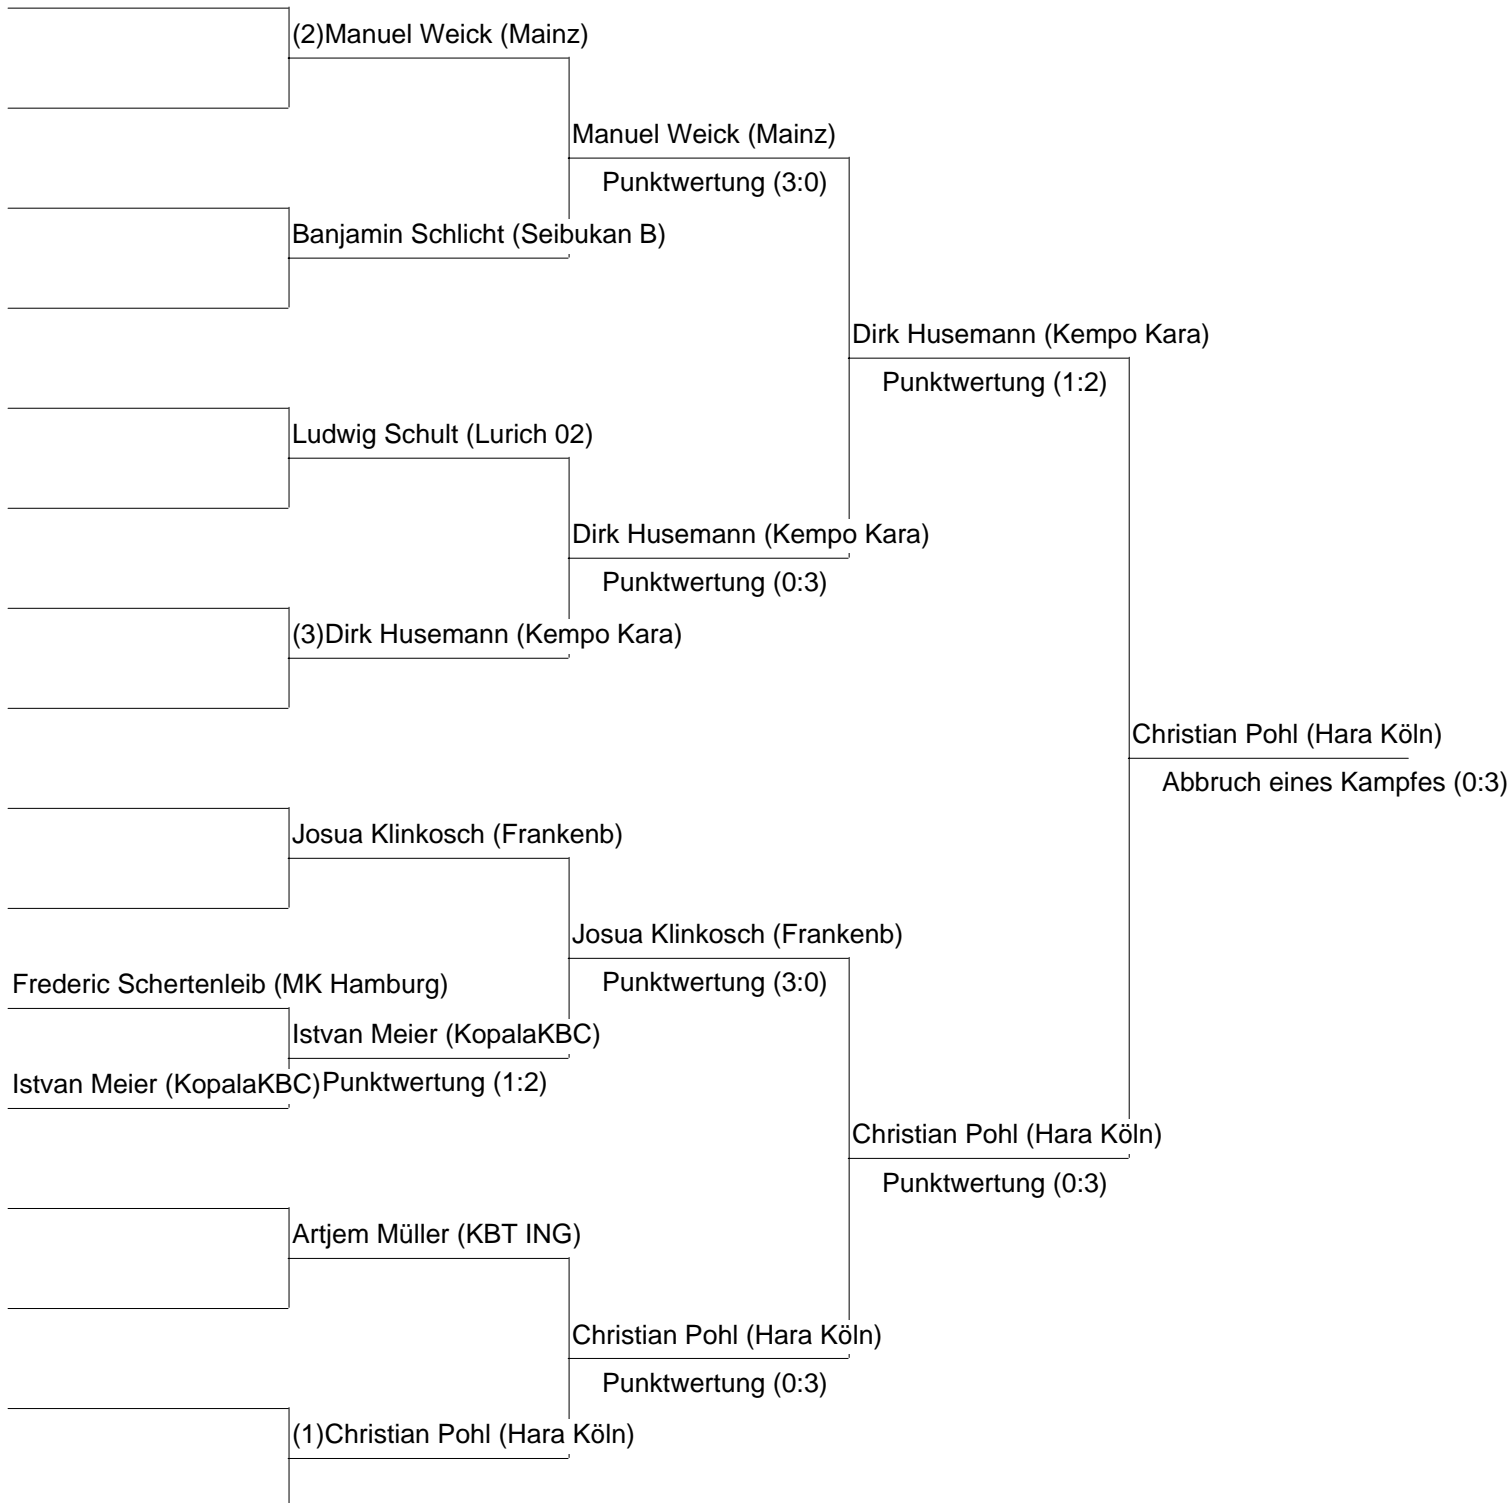

Herren LK -79 kg

2010
Eberswalde
20.03.2010