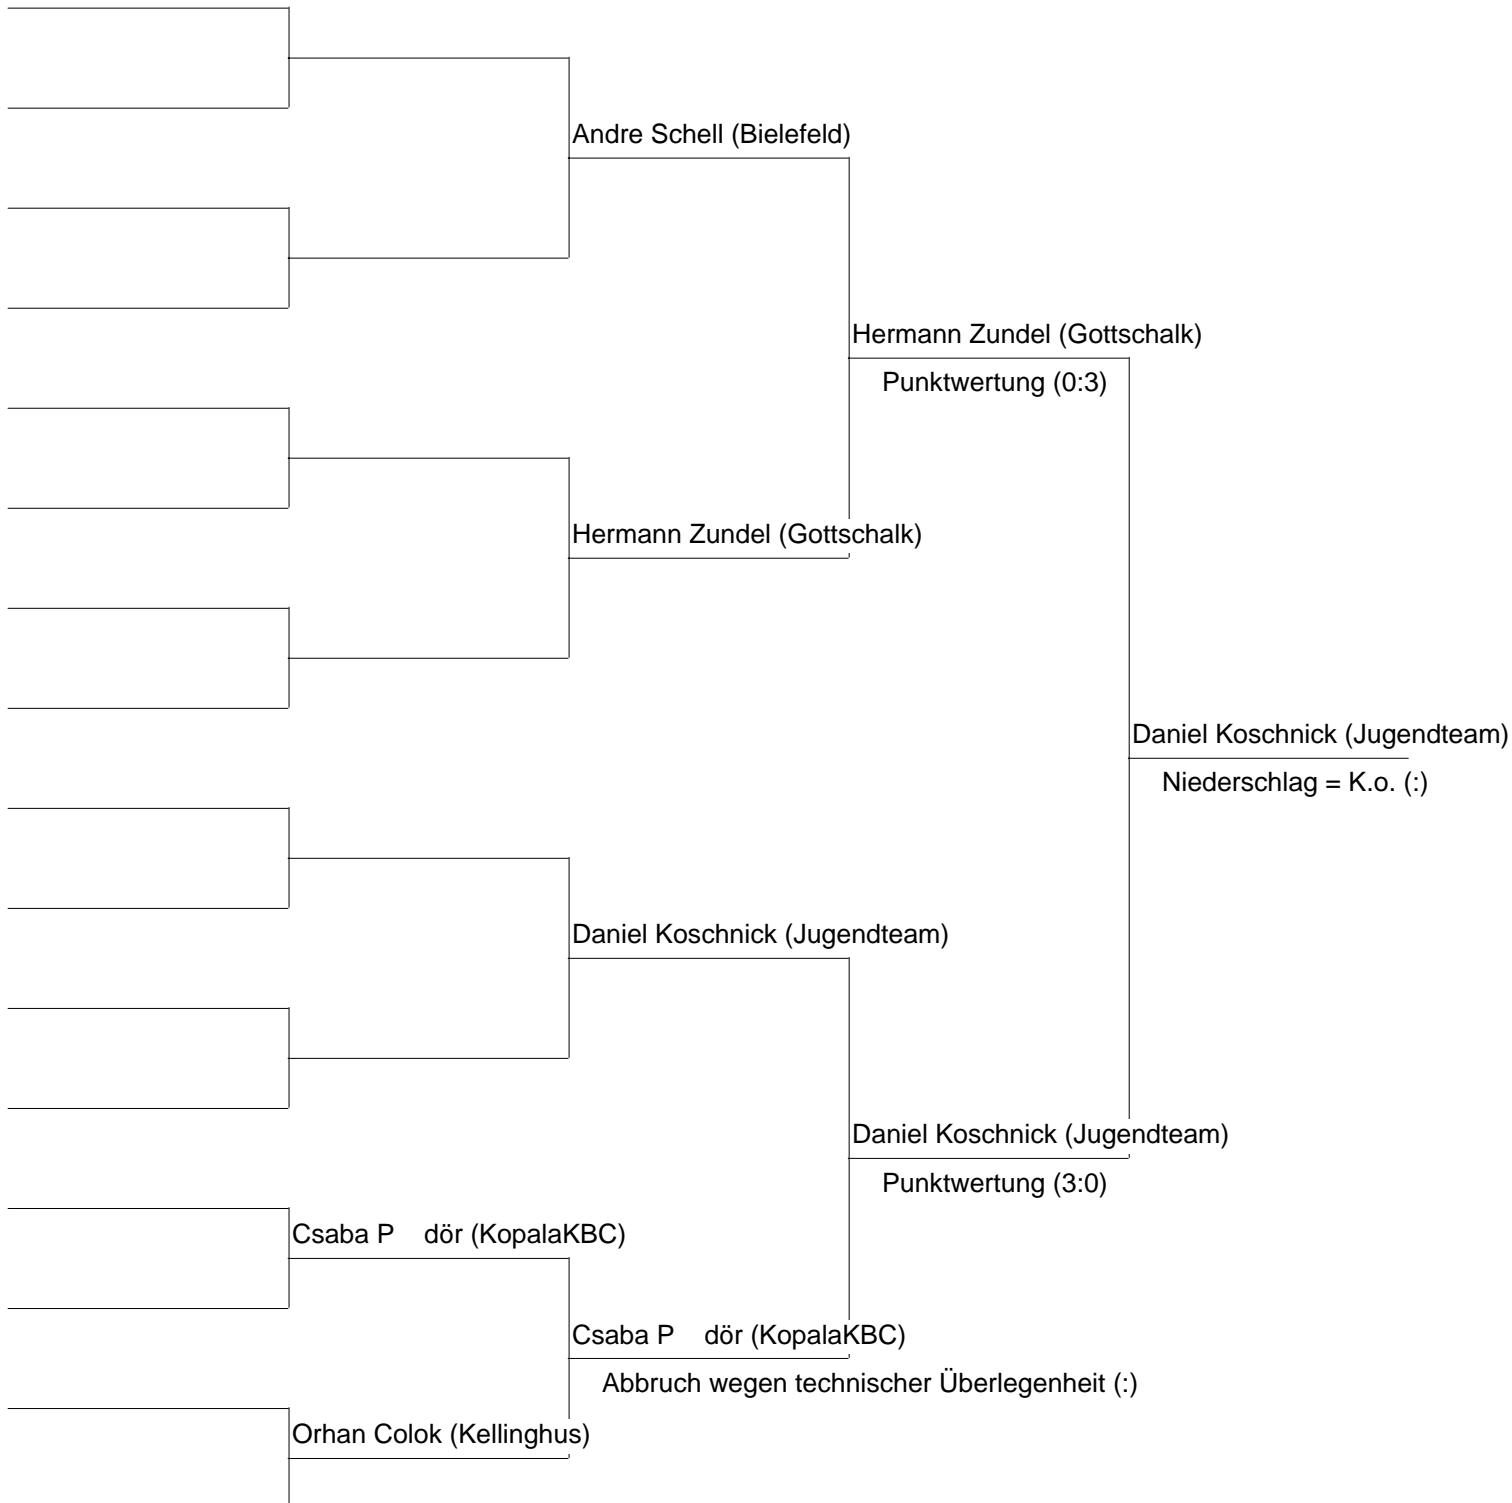

Herren VK +91 Kg

2010
Eberswalde
20.03.2010