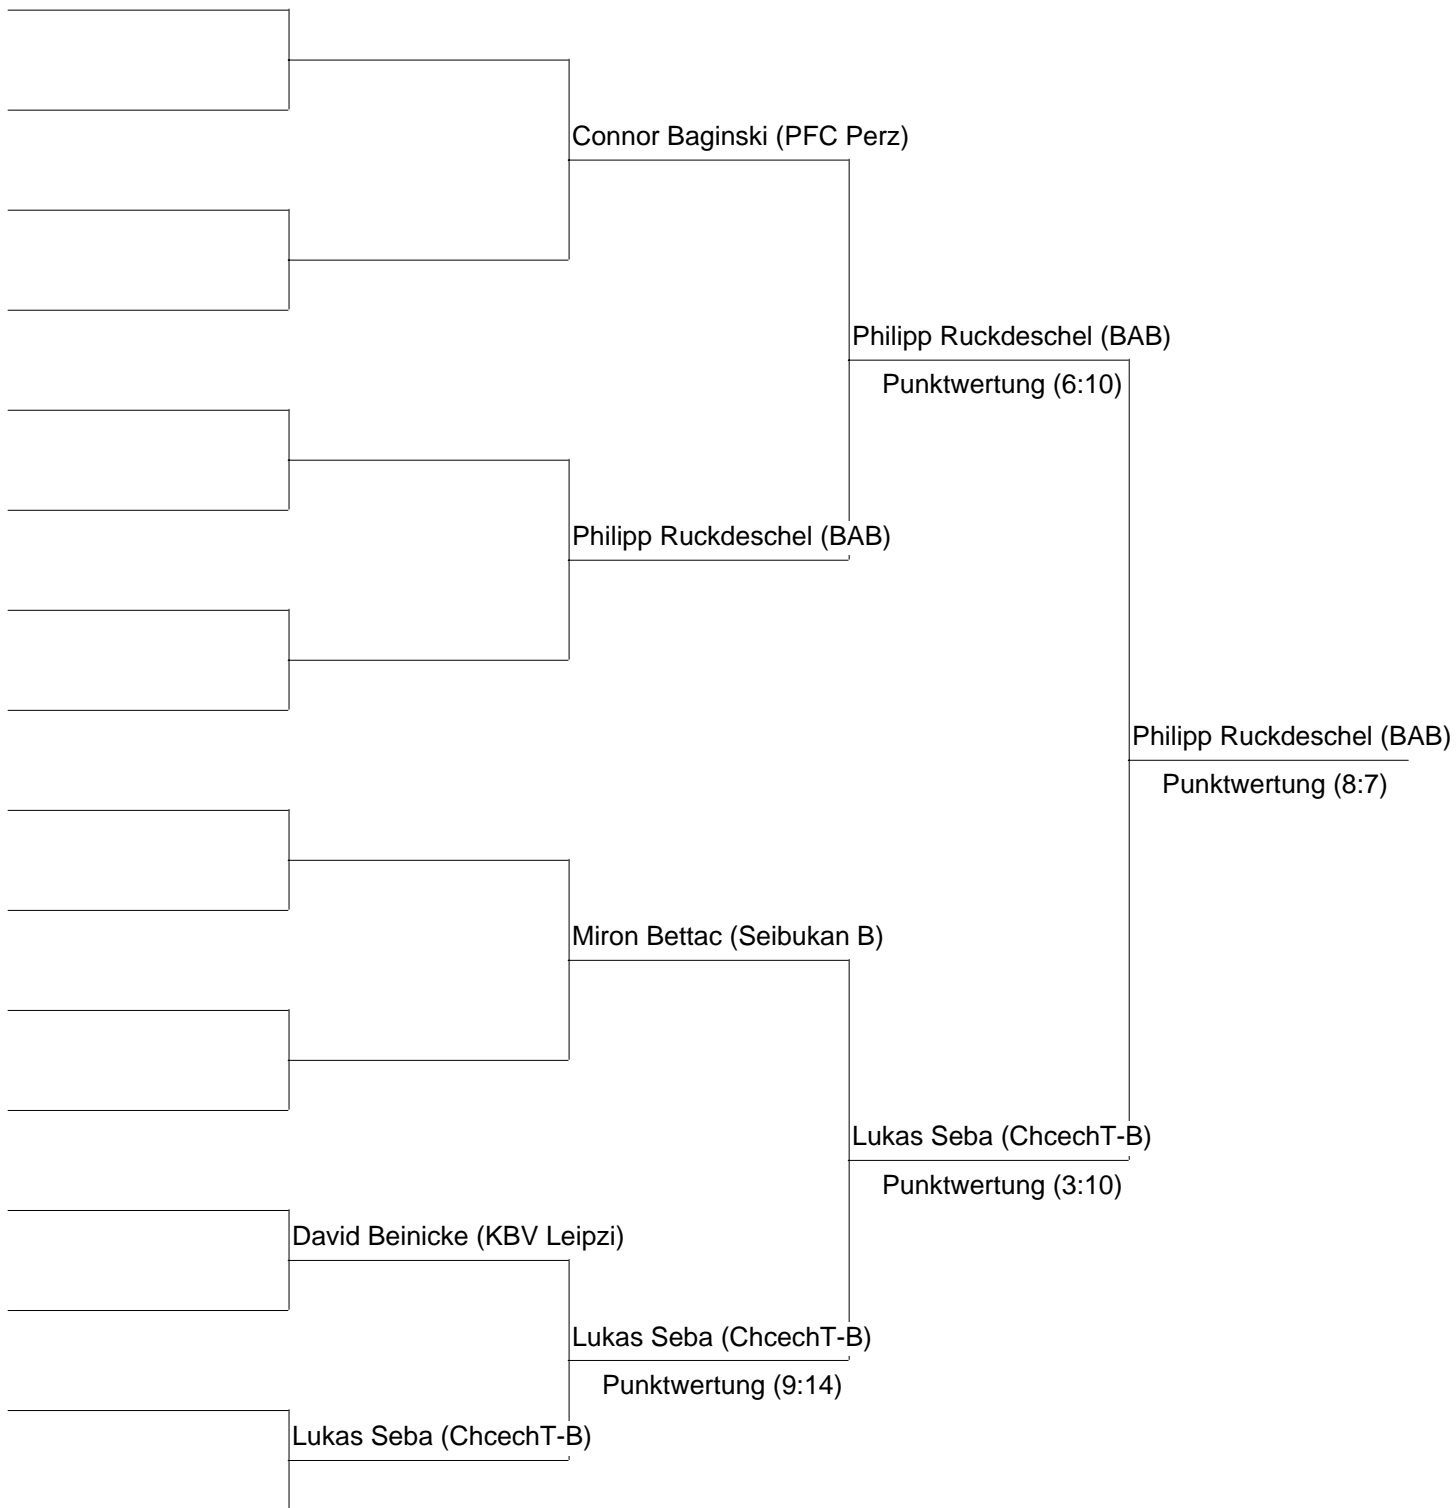

Junioren SK -74 kg

2010
Eberswalde
20.03.2010