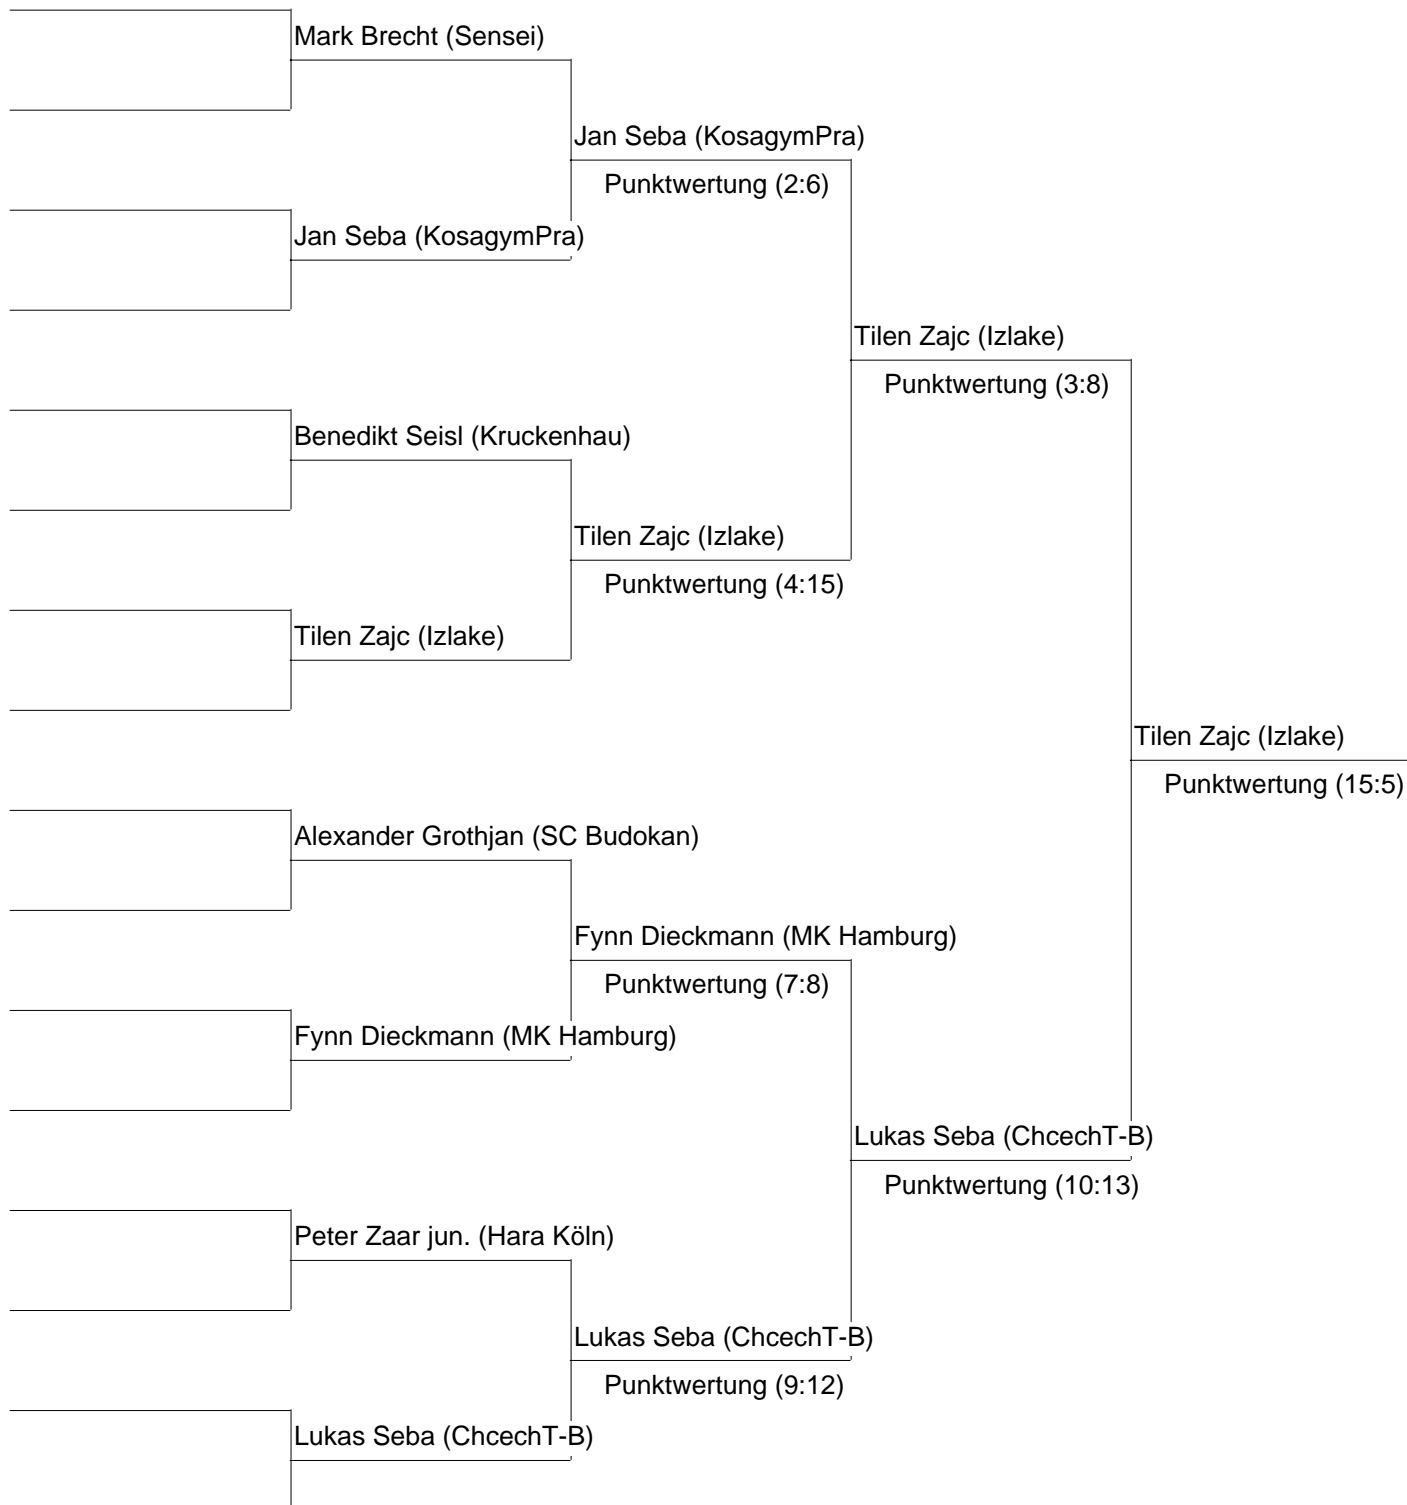

Jugend m. SK +175 cm

2010
Eberswalde
20.03.2010