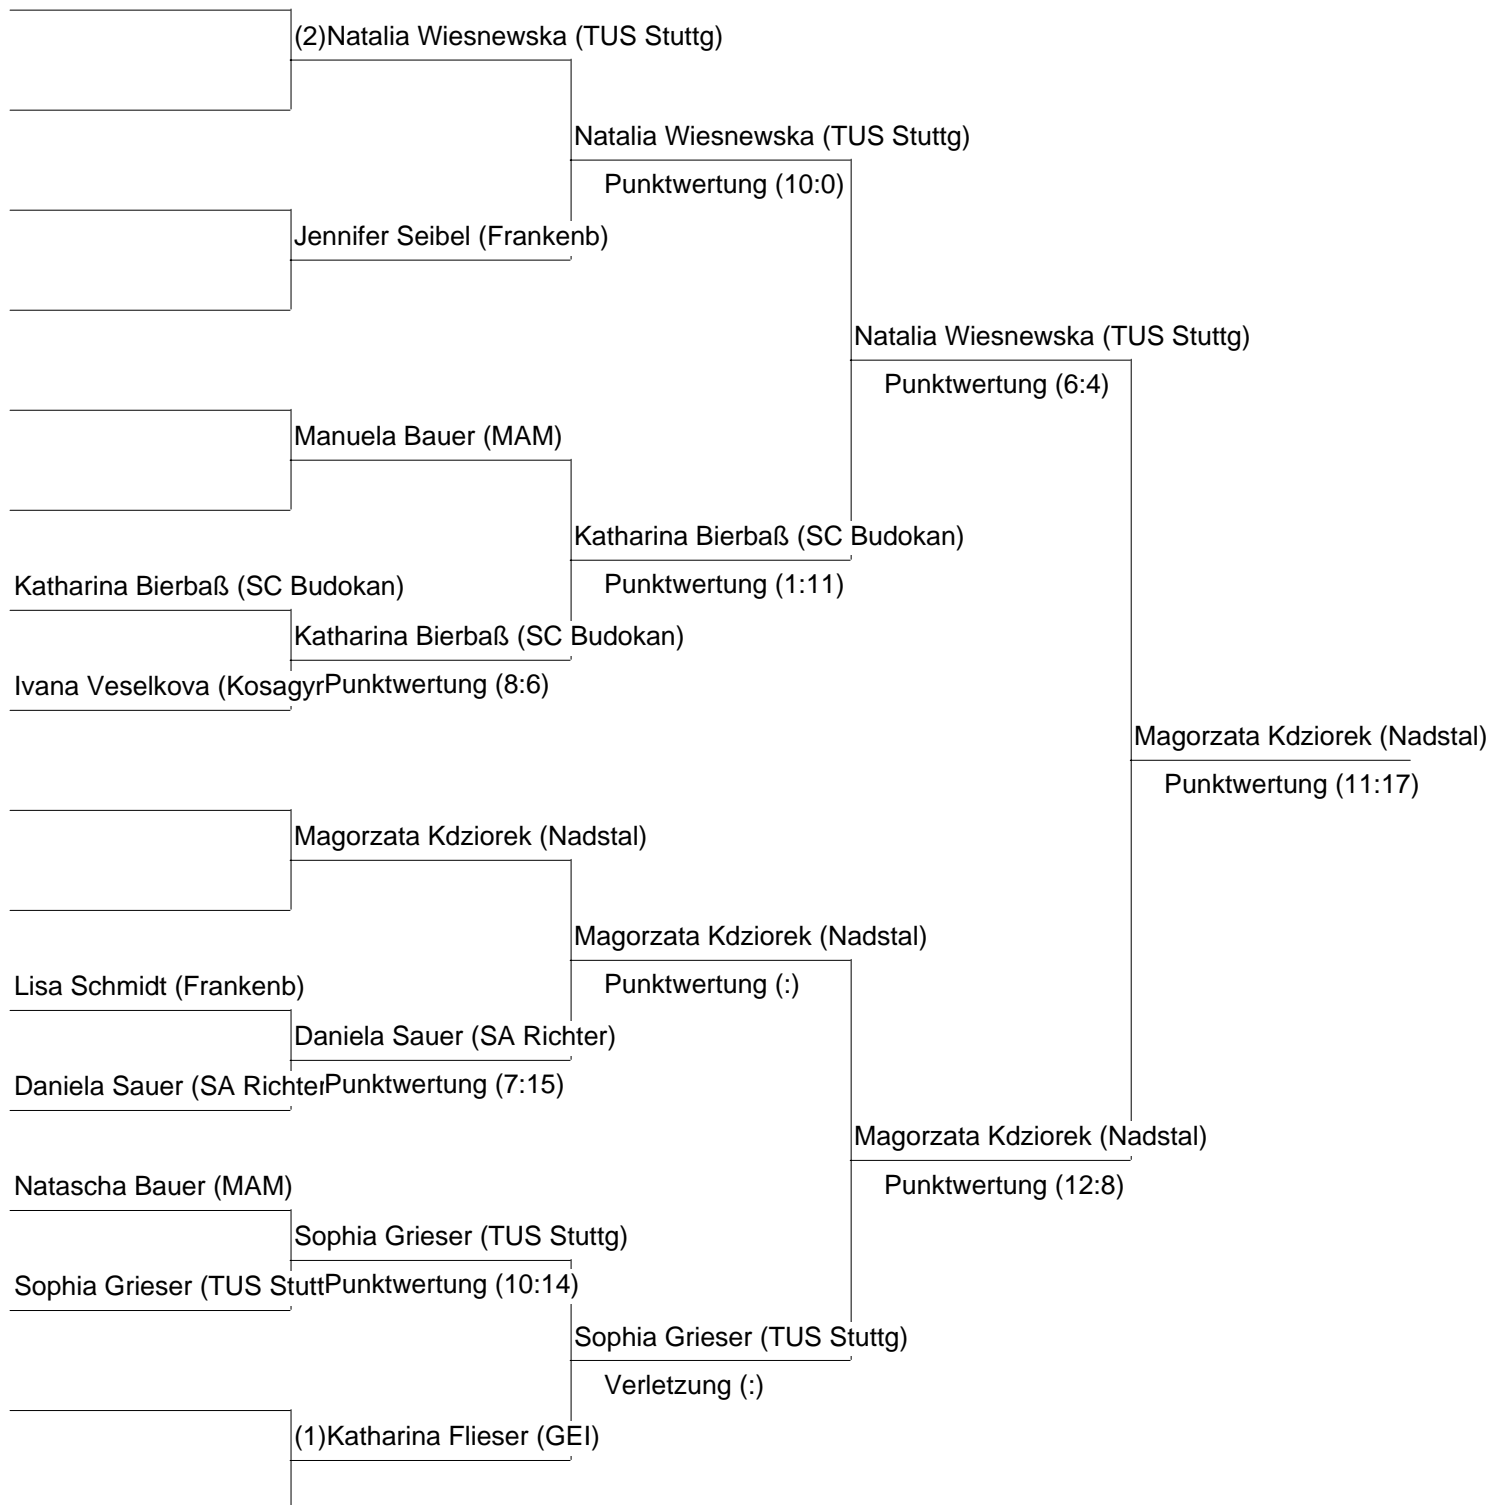

# Damen SK -60 Kg

2010  
Eberswalde  
20.03.2010