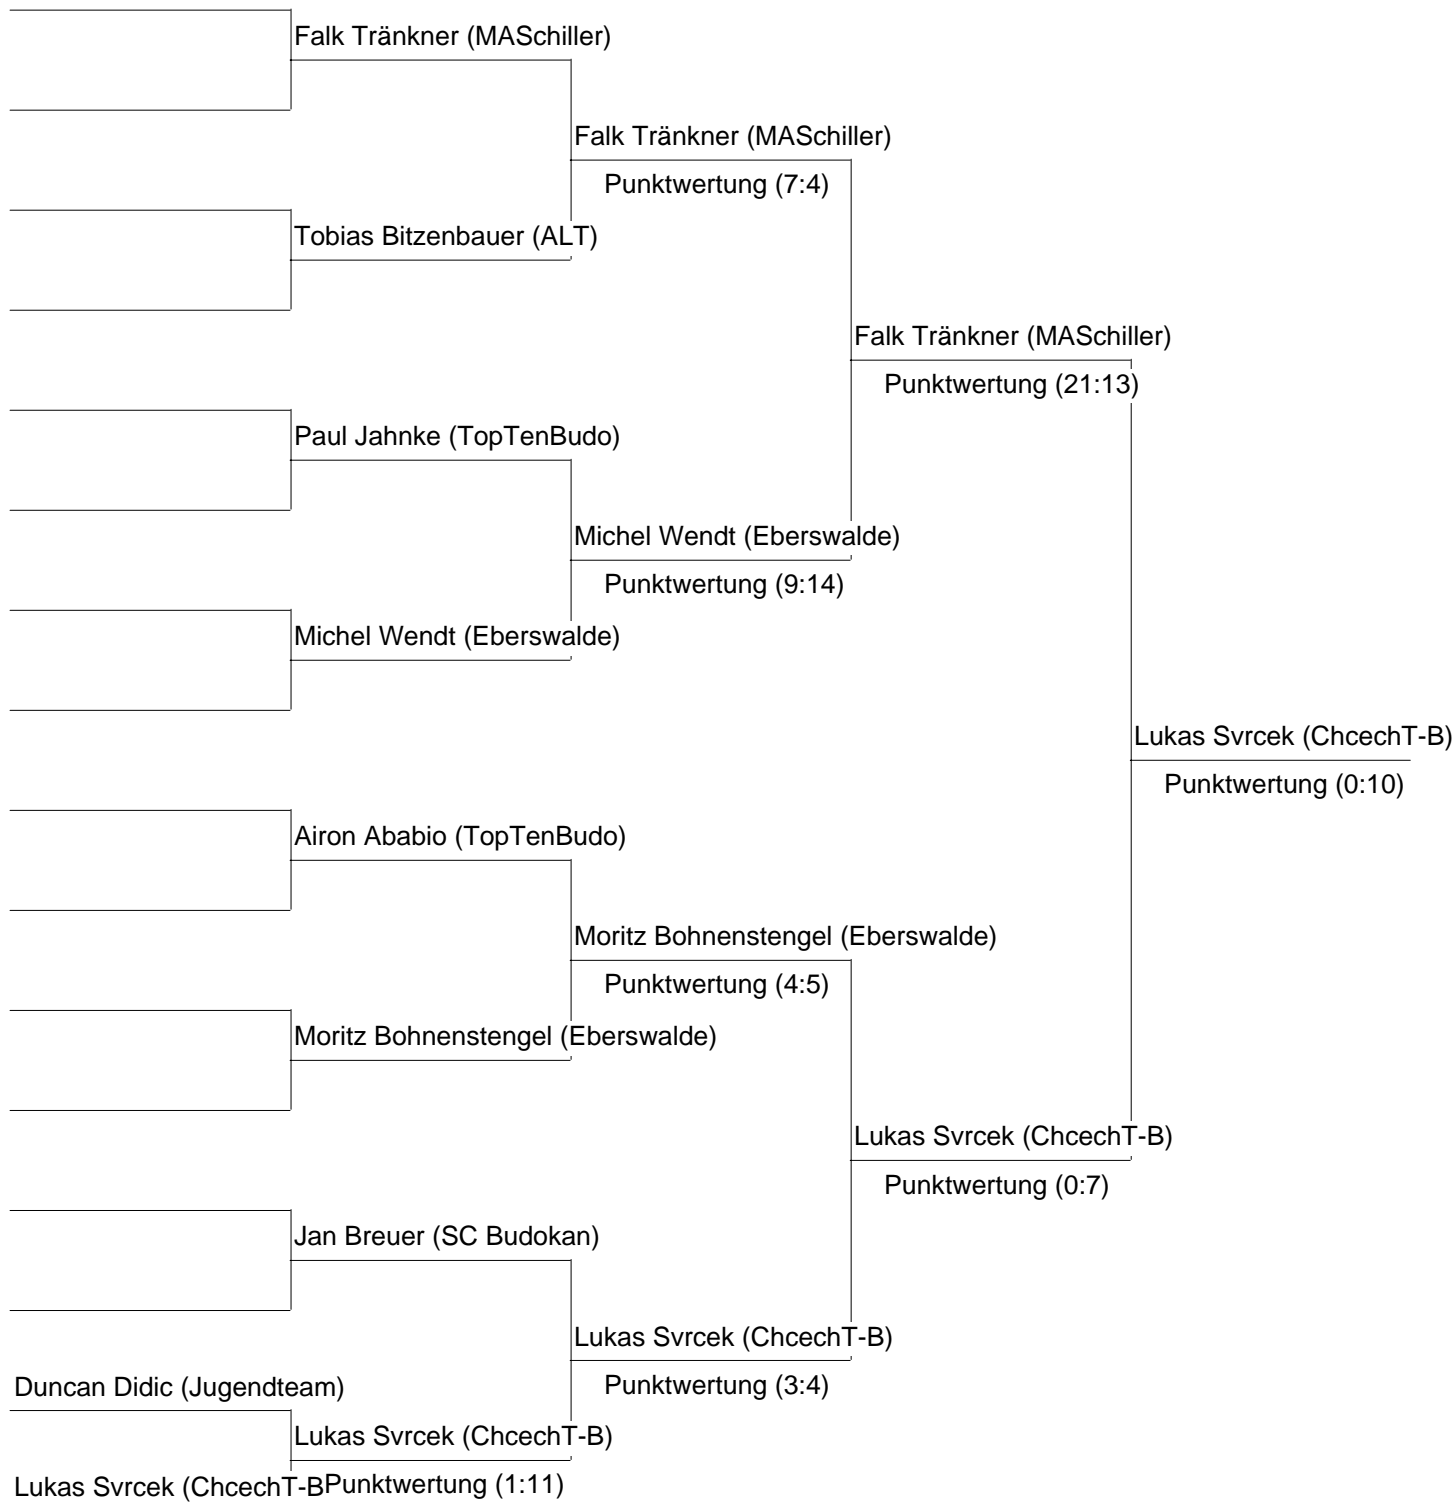

Jugend m. SK -145 cm

2010
Eberswalde
20.03.2010