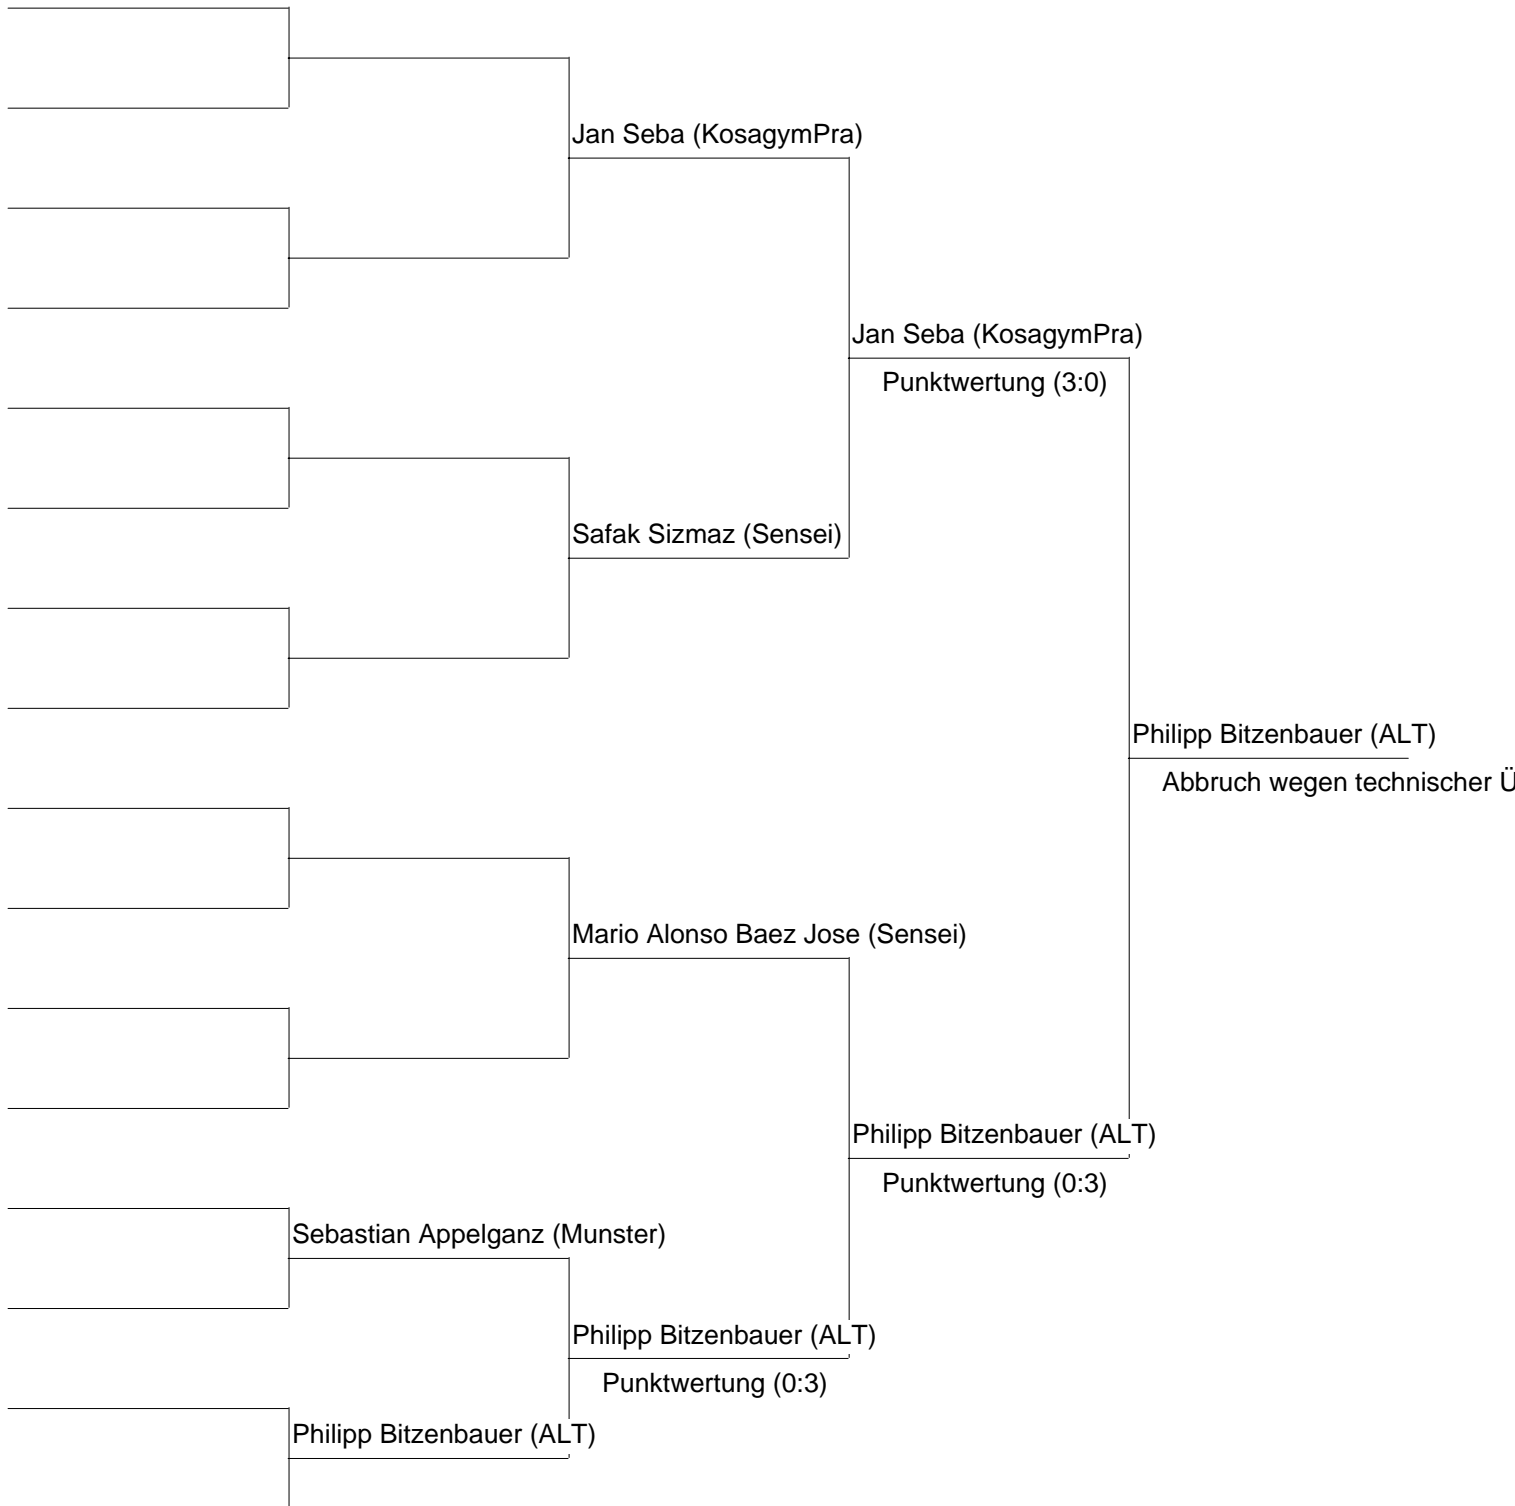

Jugend m. LK -57 Kg

2010
Eberswalde
20.03.2010