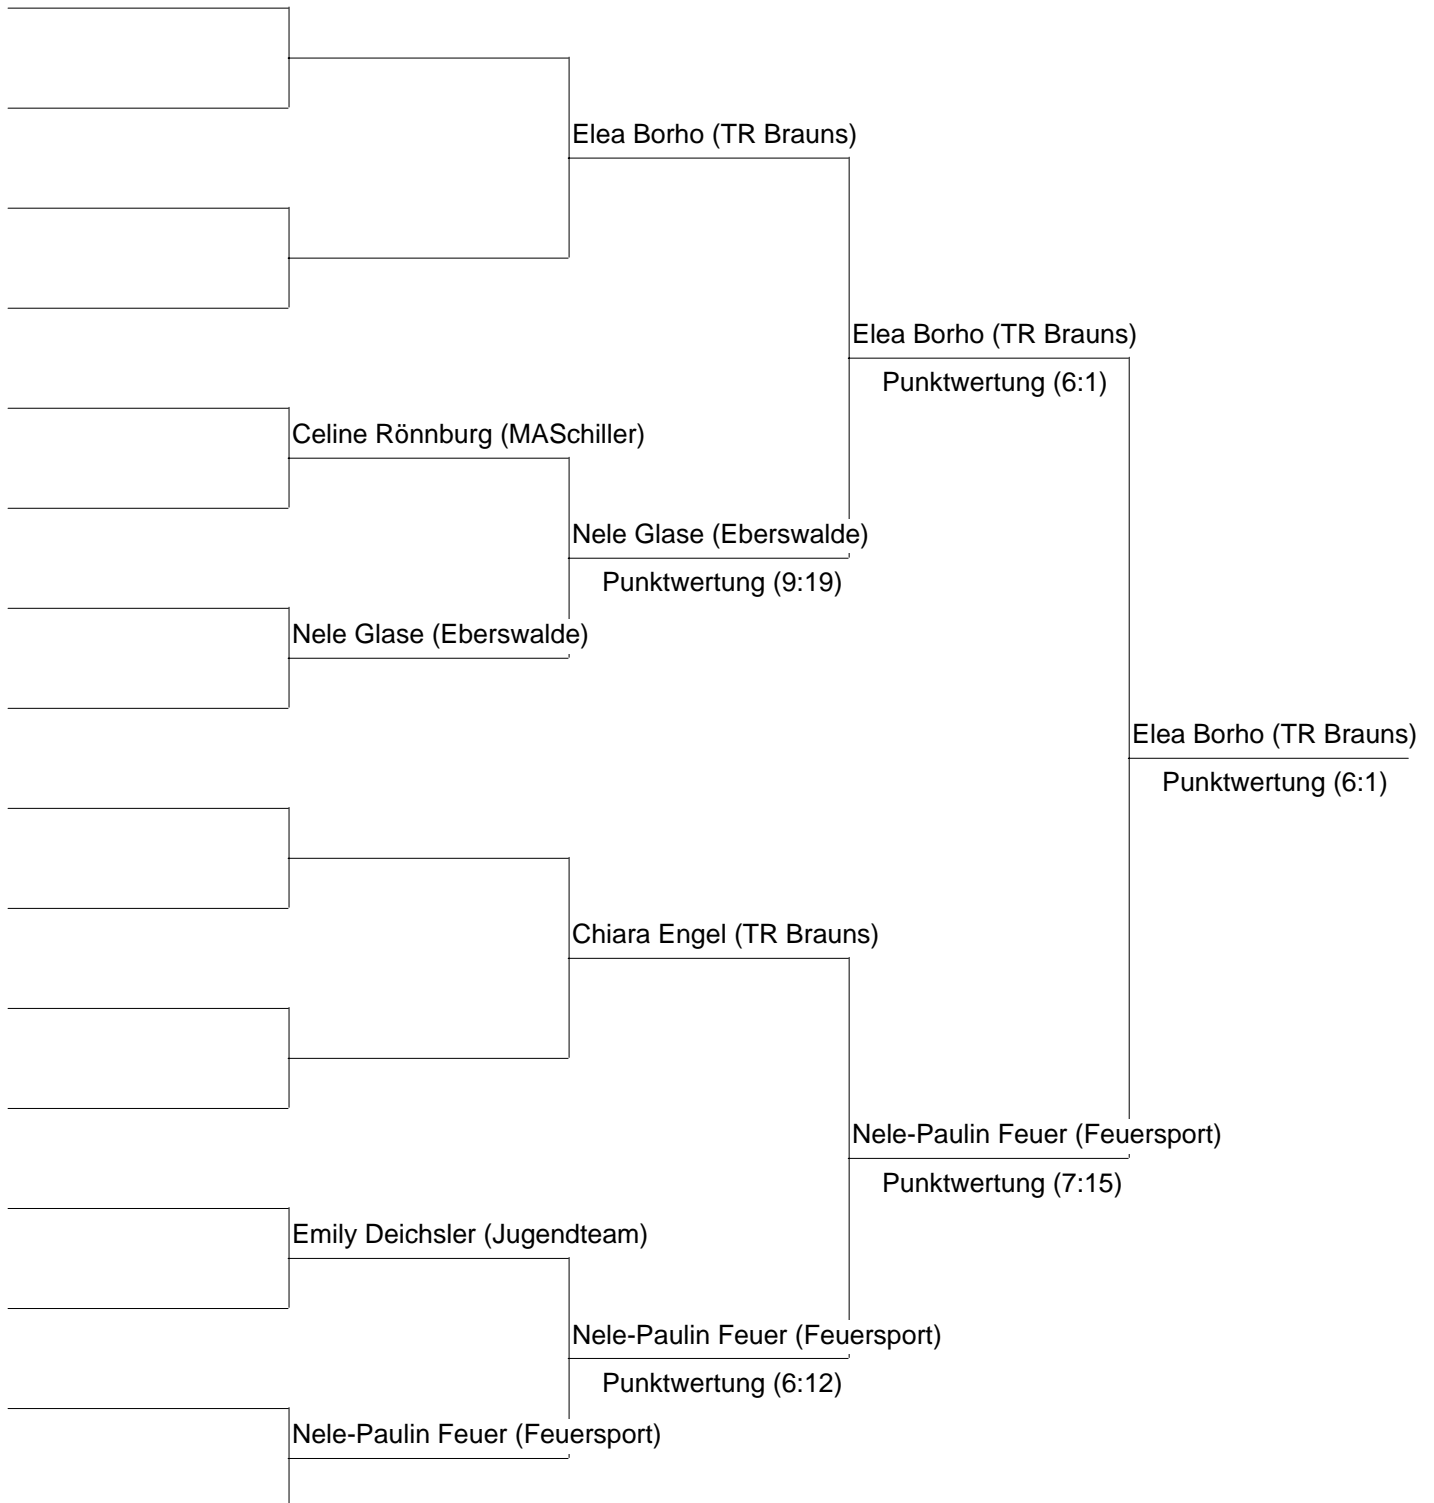

Jugend w. SK -135 cm

2010
Eberswalde
20.03.2010