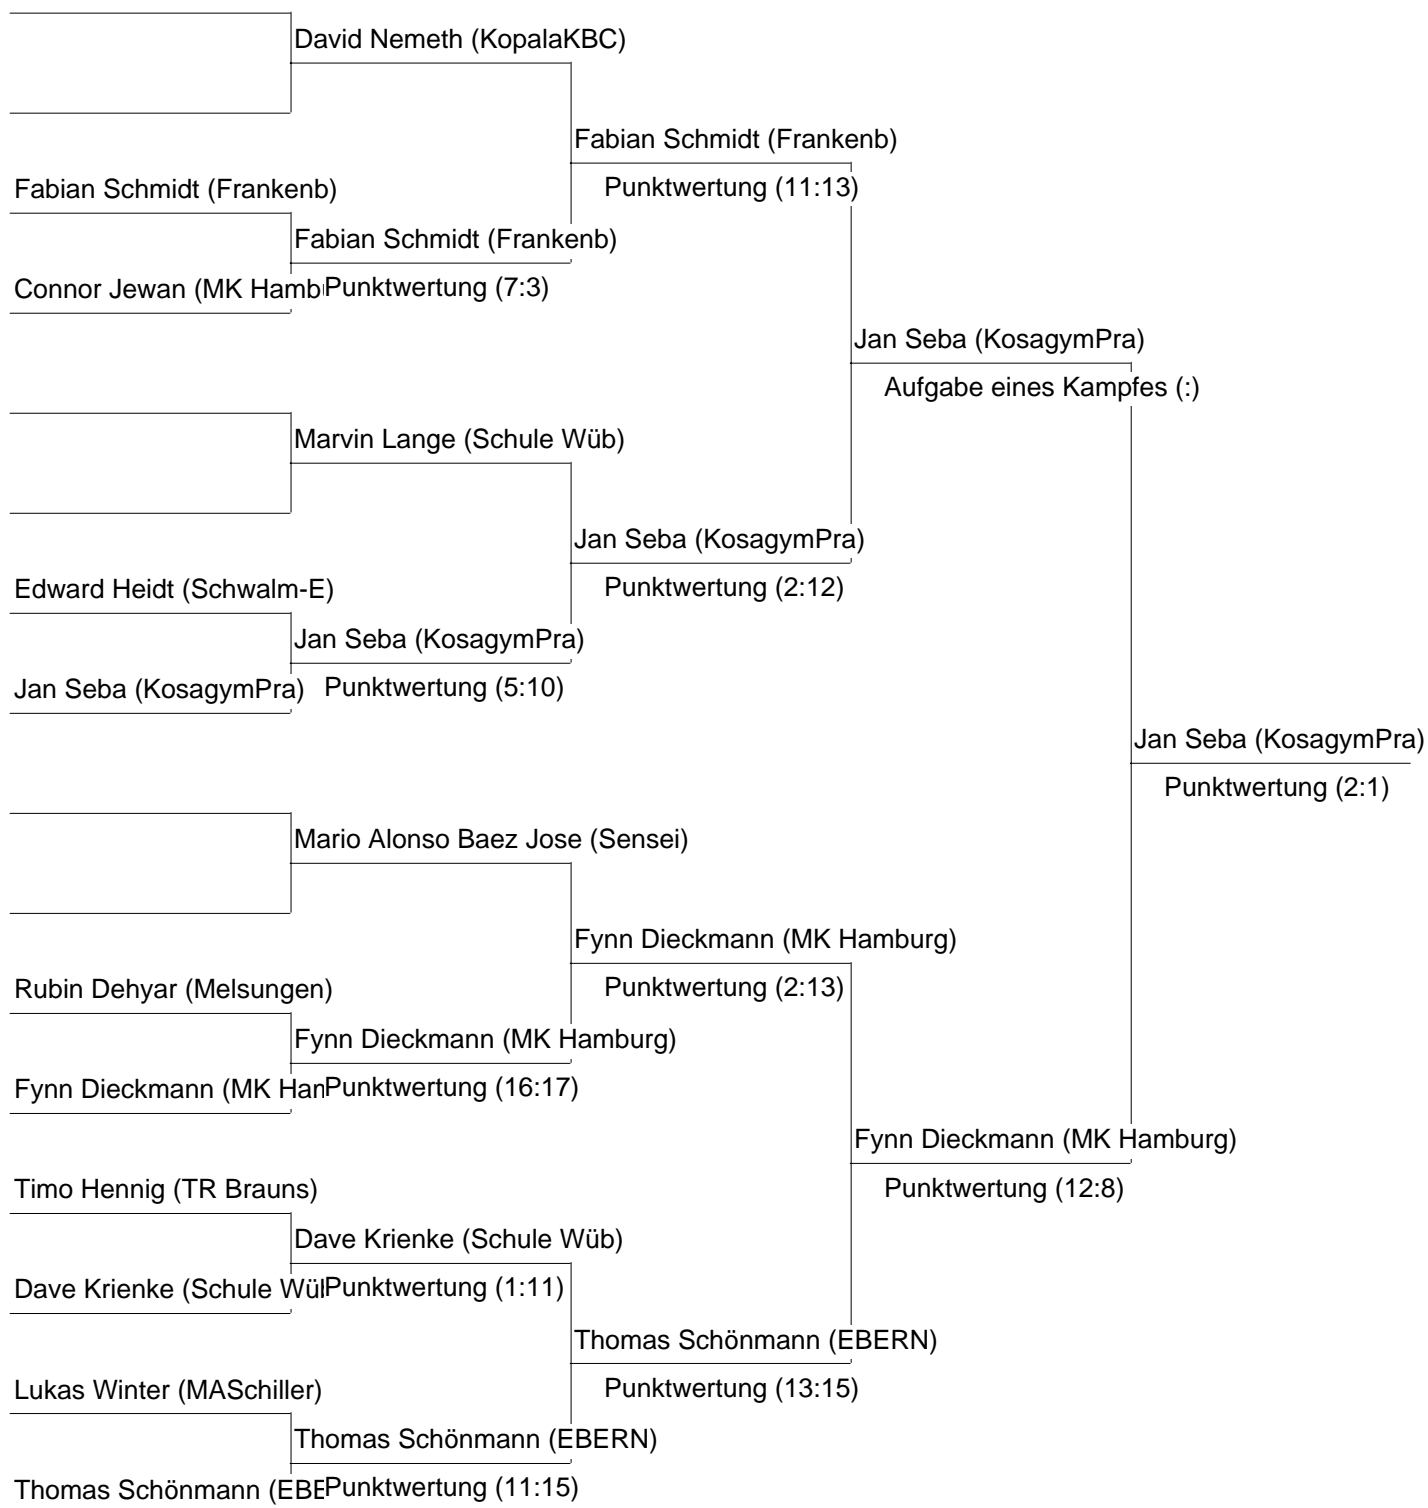

Jugend m. SK -175 cm

2010
Eberswalde
20.03.2010