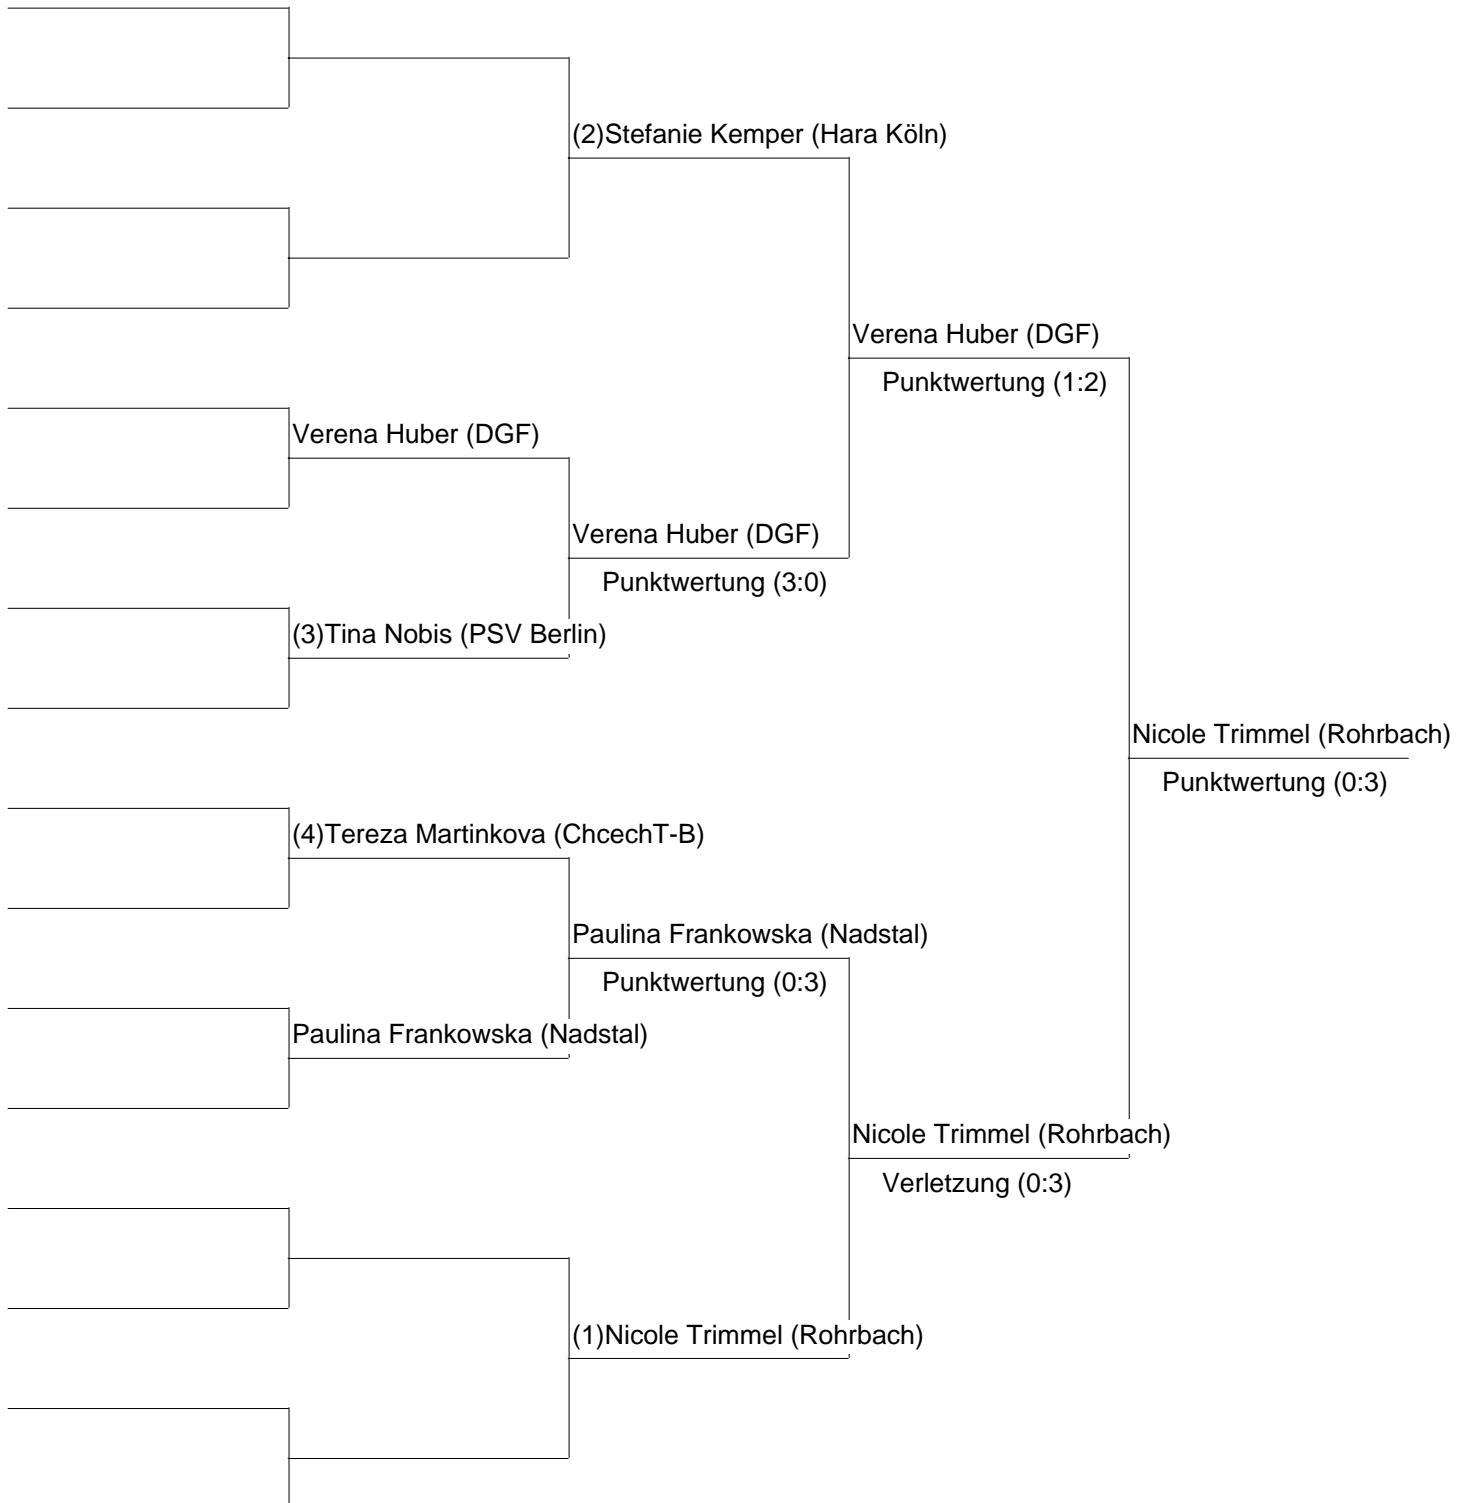

Damen LK -65 kg

2010
Eberswalde
20.03.2010