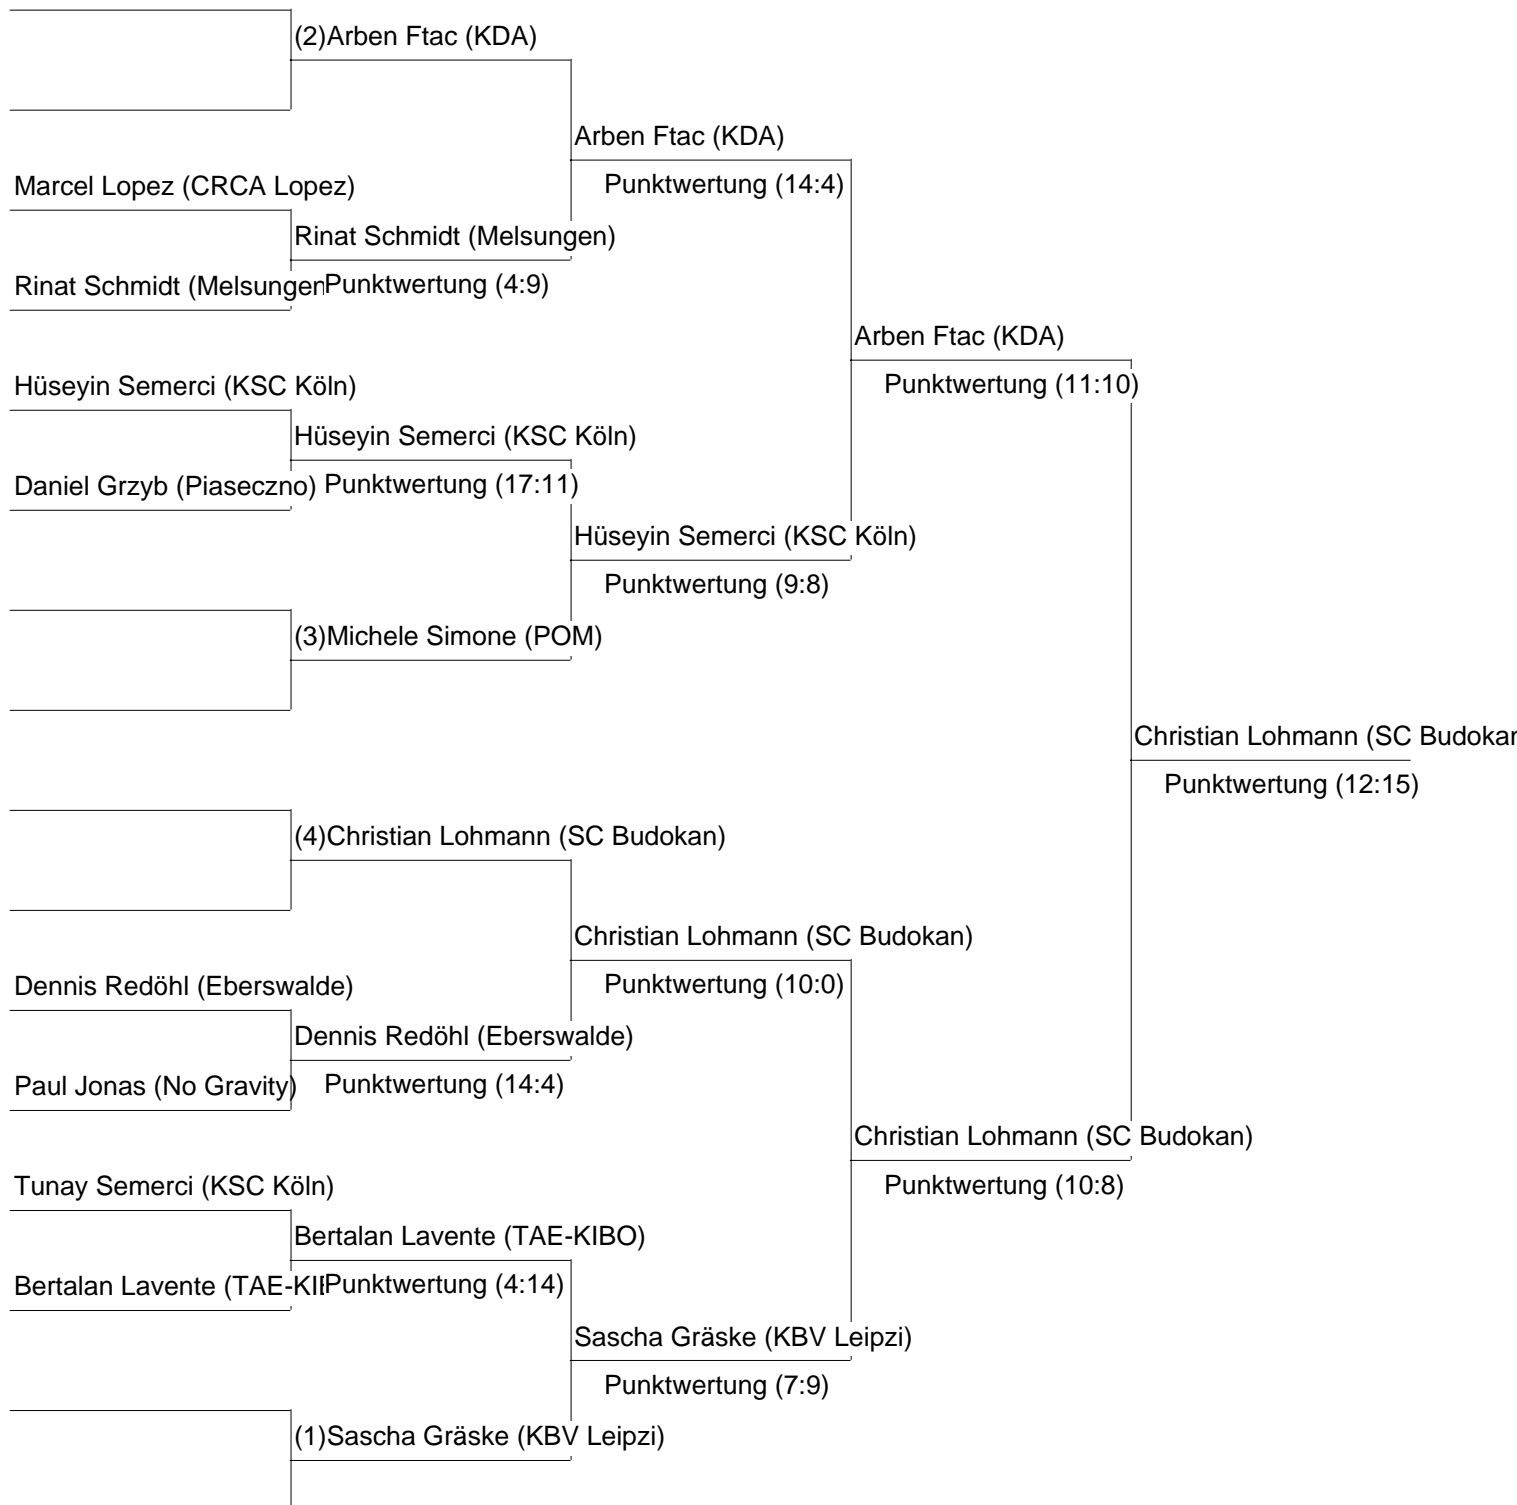

Herren SK -74 Kg

2010
Eberswalde
20.03.2010