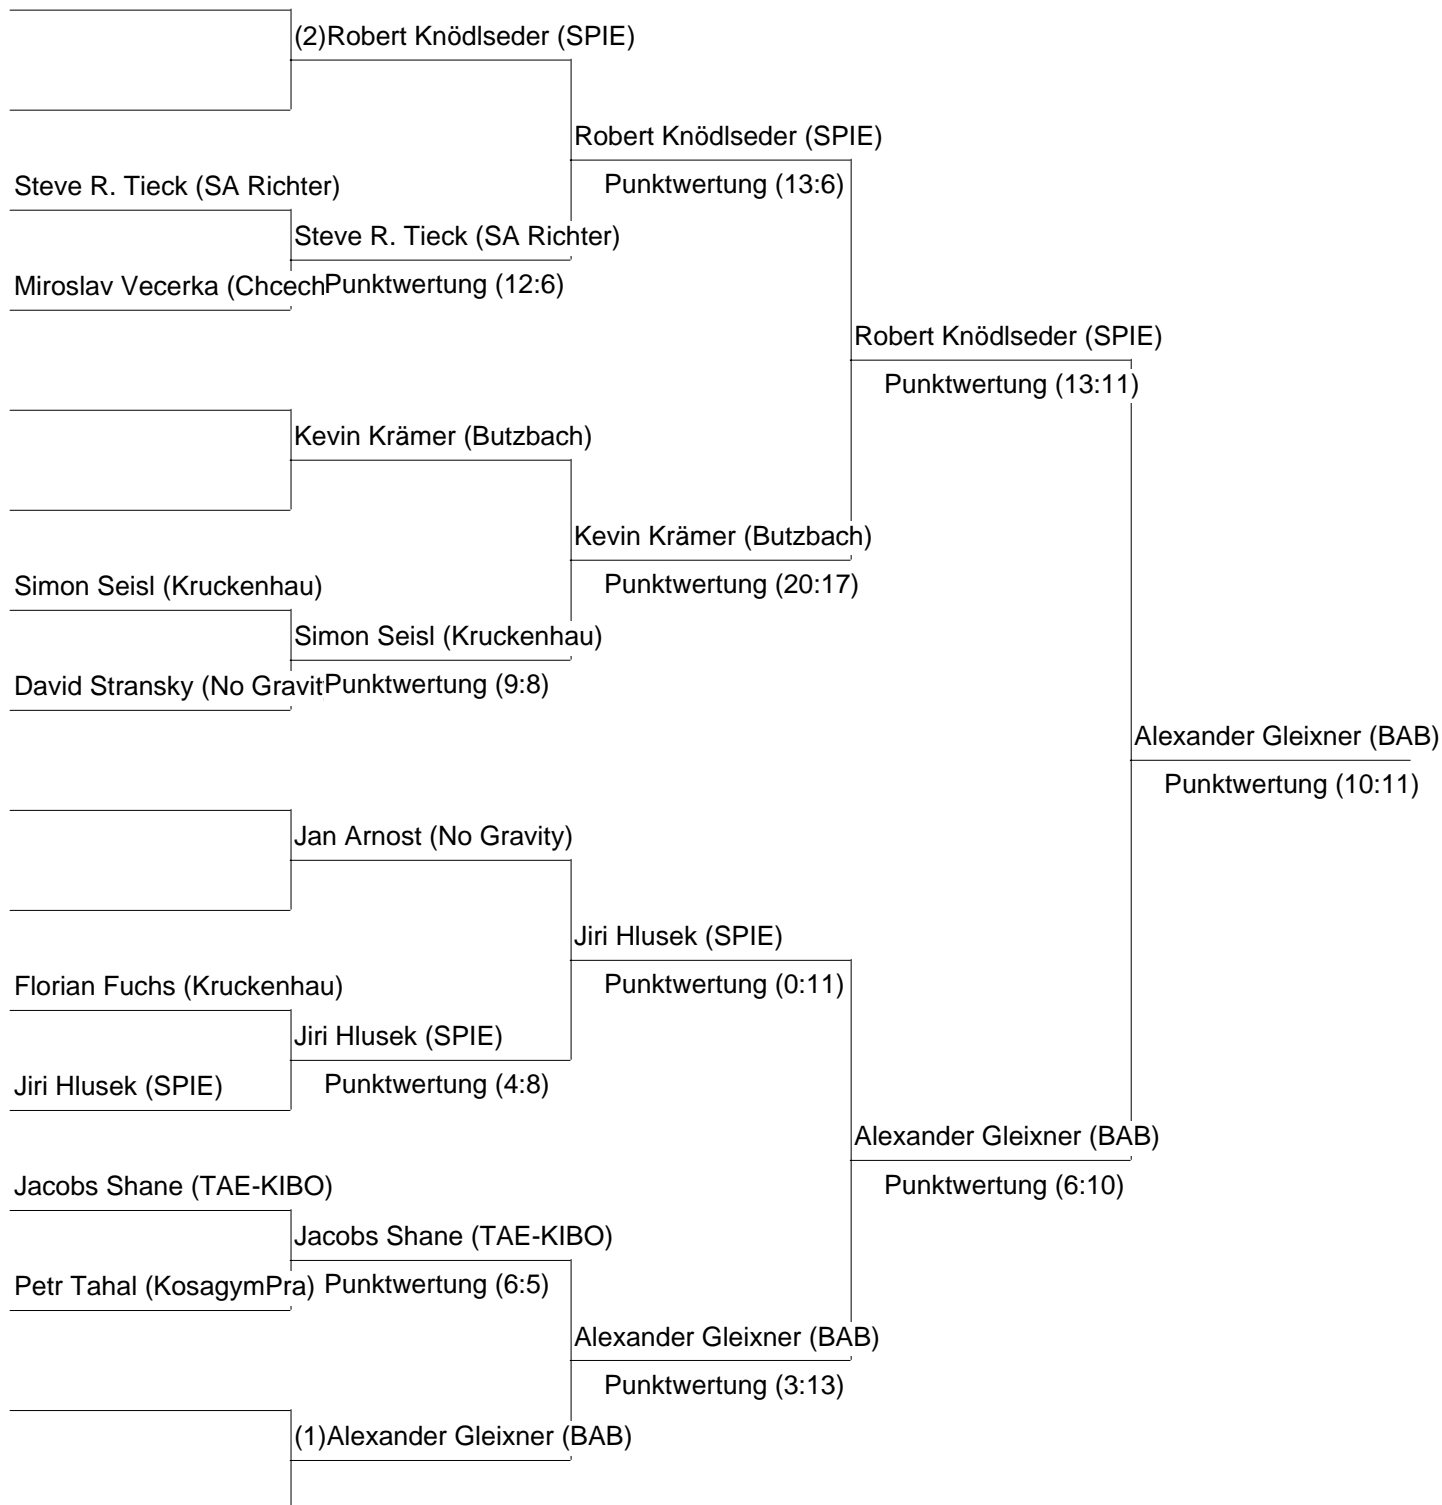

Herren SK -84 Kg

2010
Eberswalde
20.03.2010