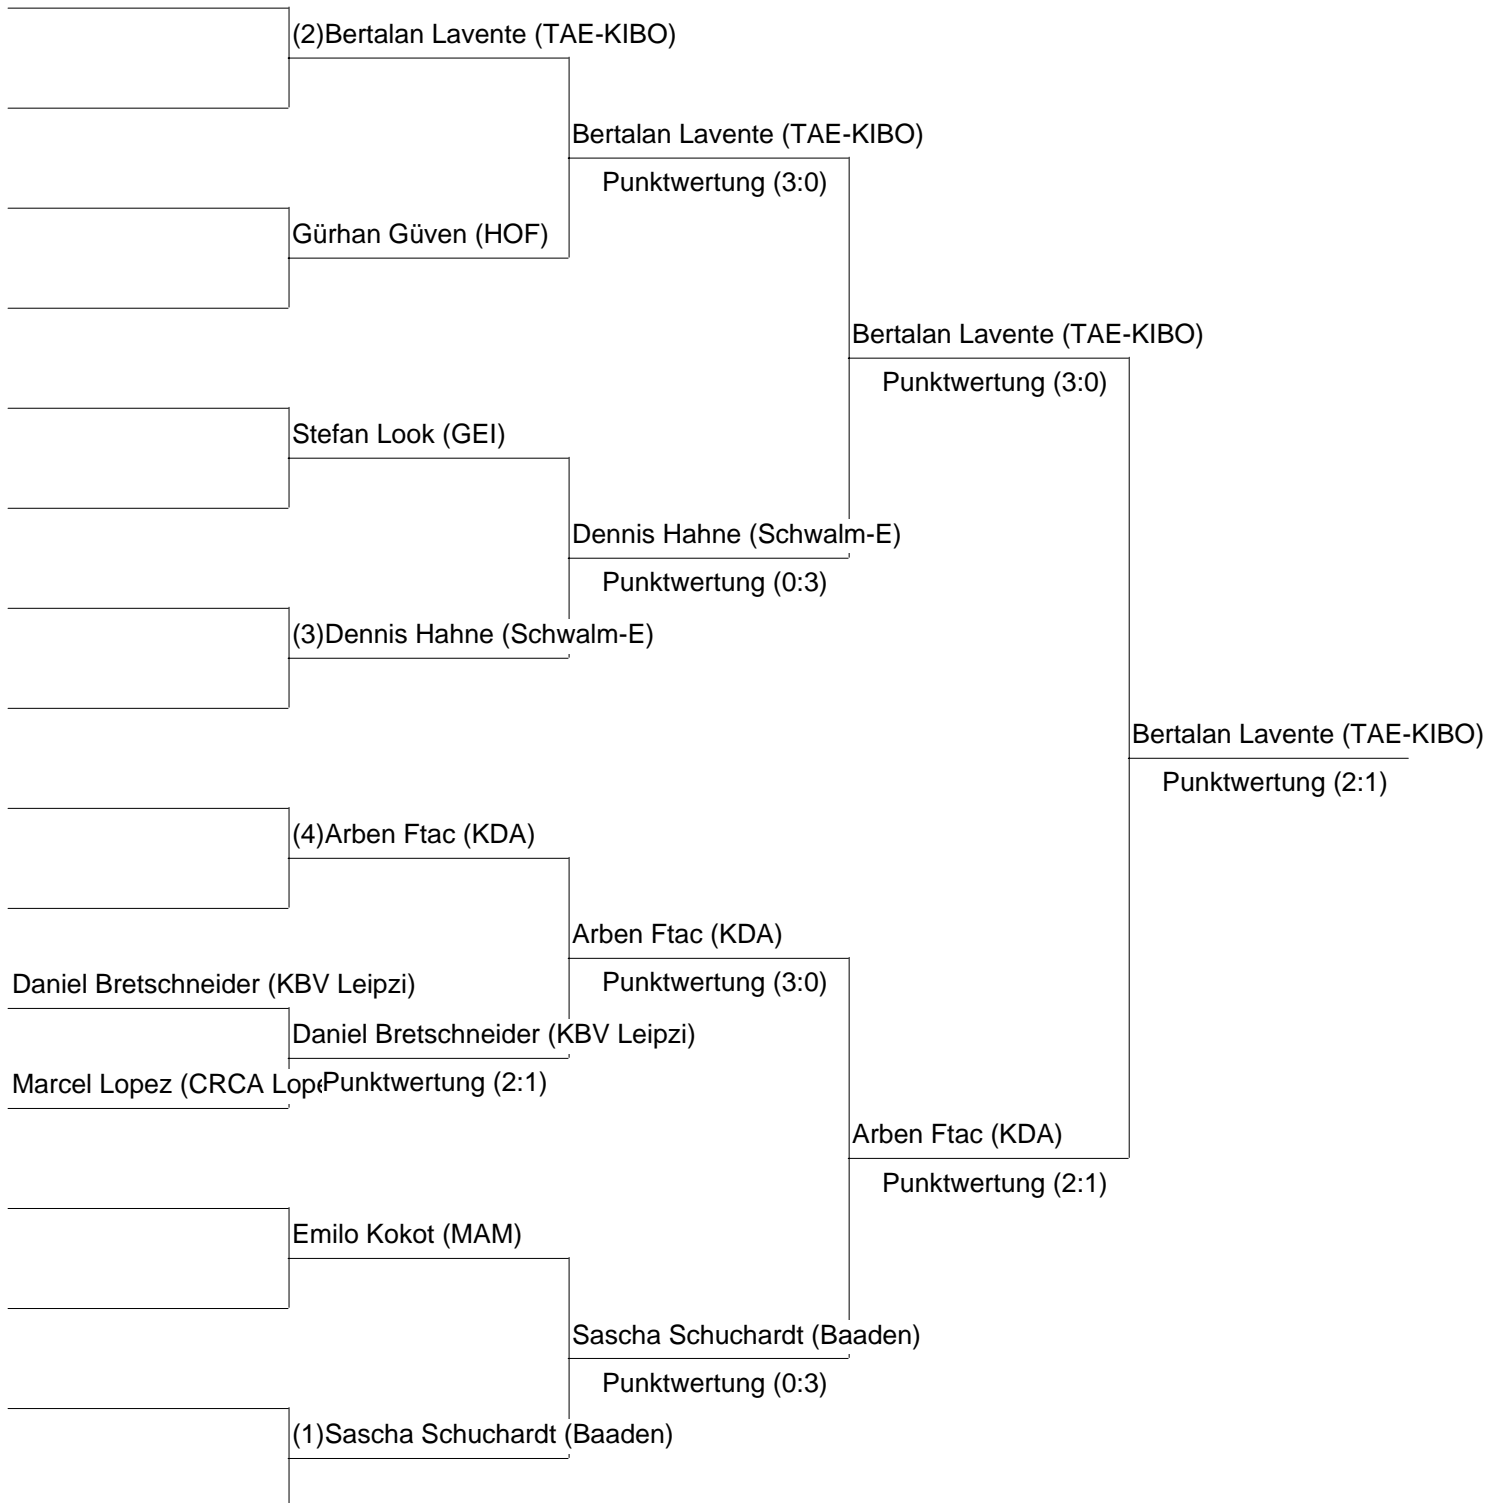

Herren LK -74 kg

2010
Eberswalde
20.03.2010