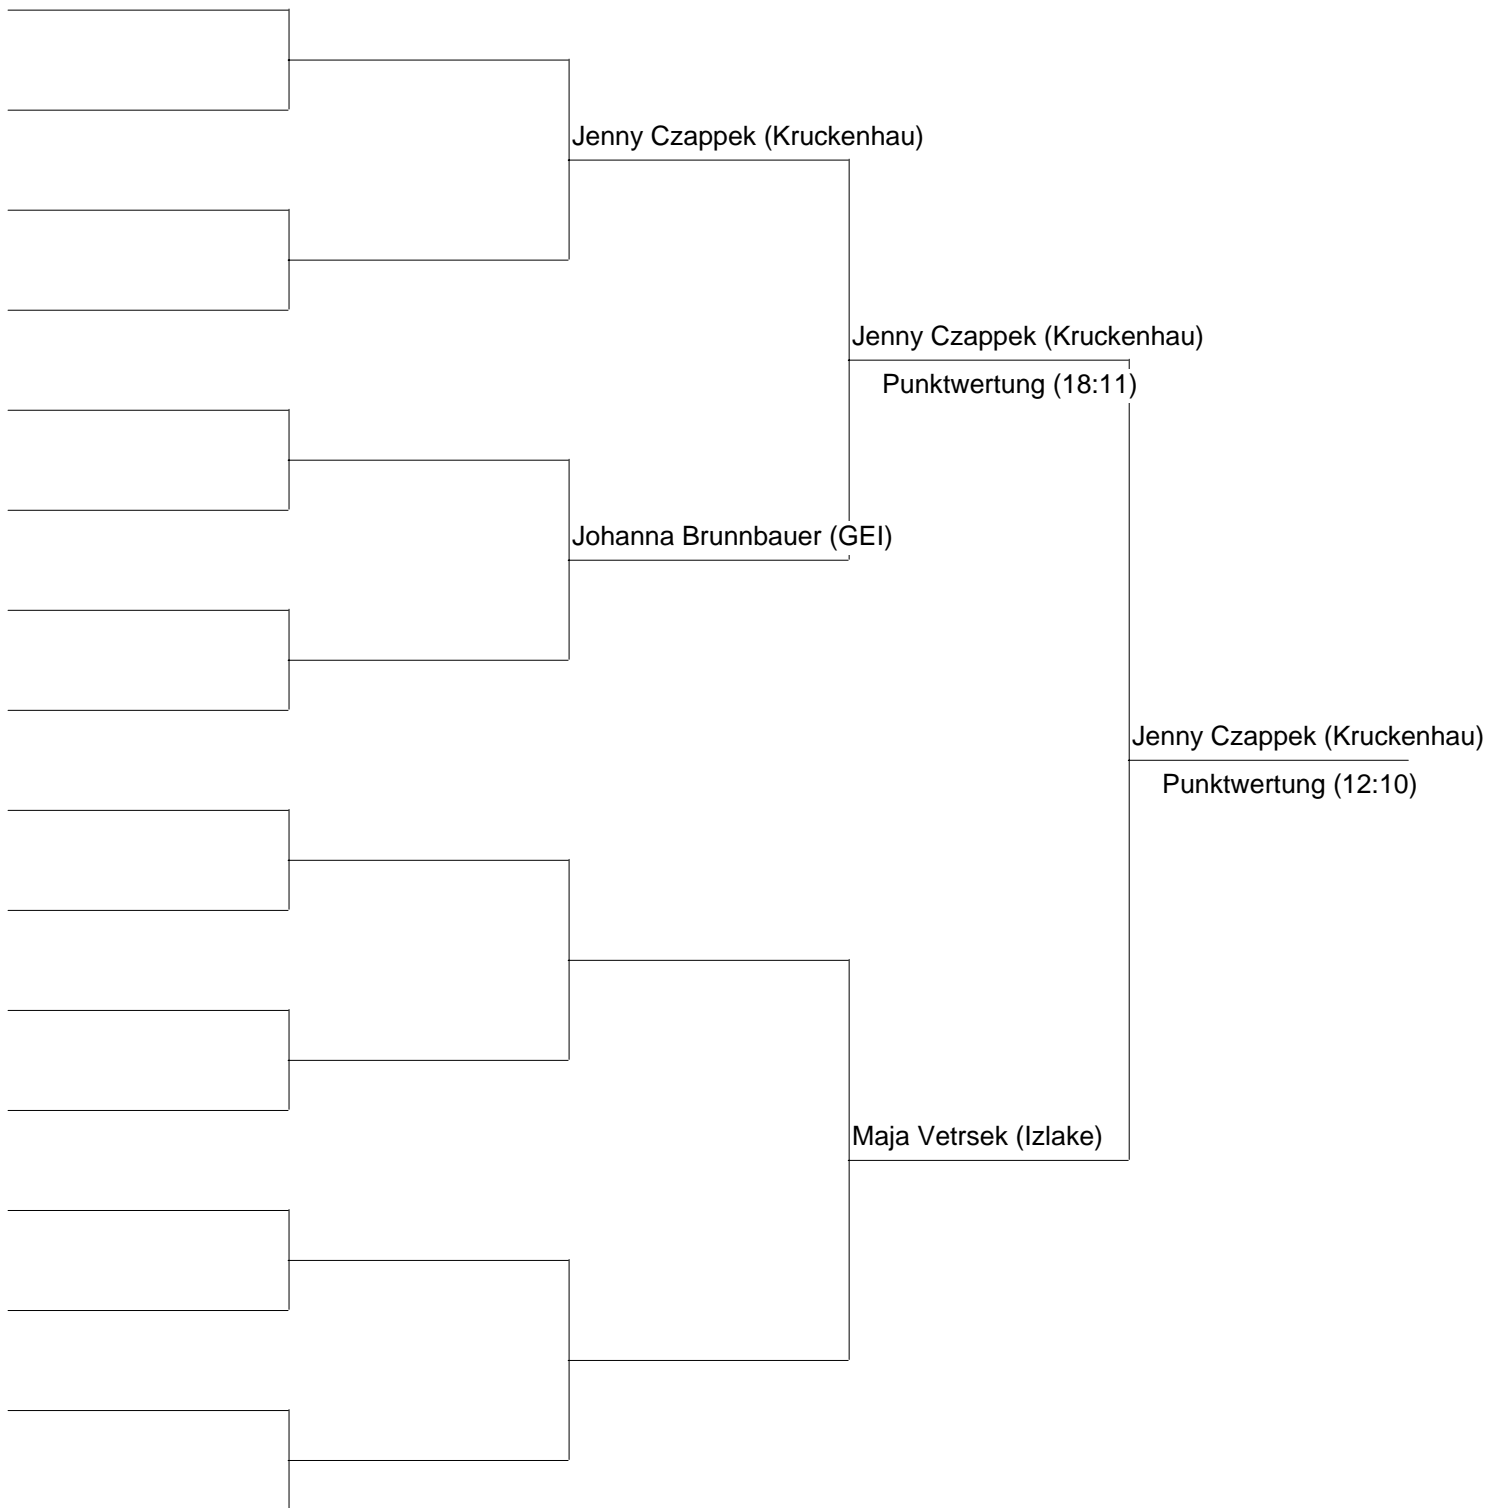

Damen SK -70 Kg

2010
Eberswalde
20.03.2010