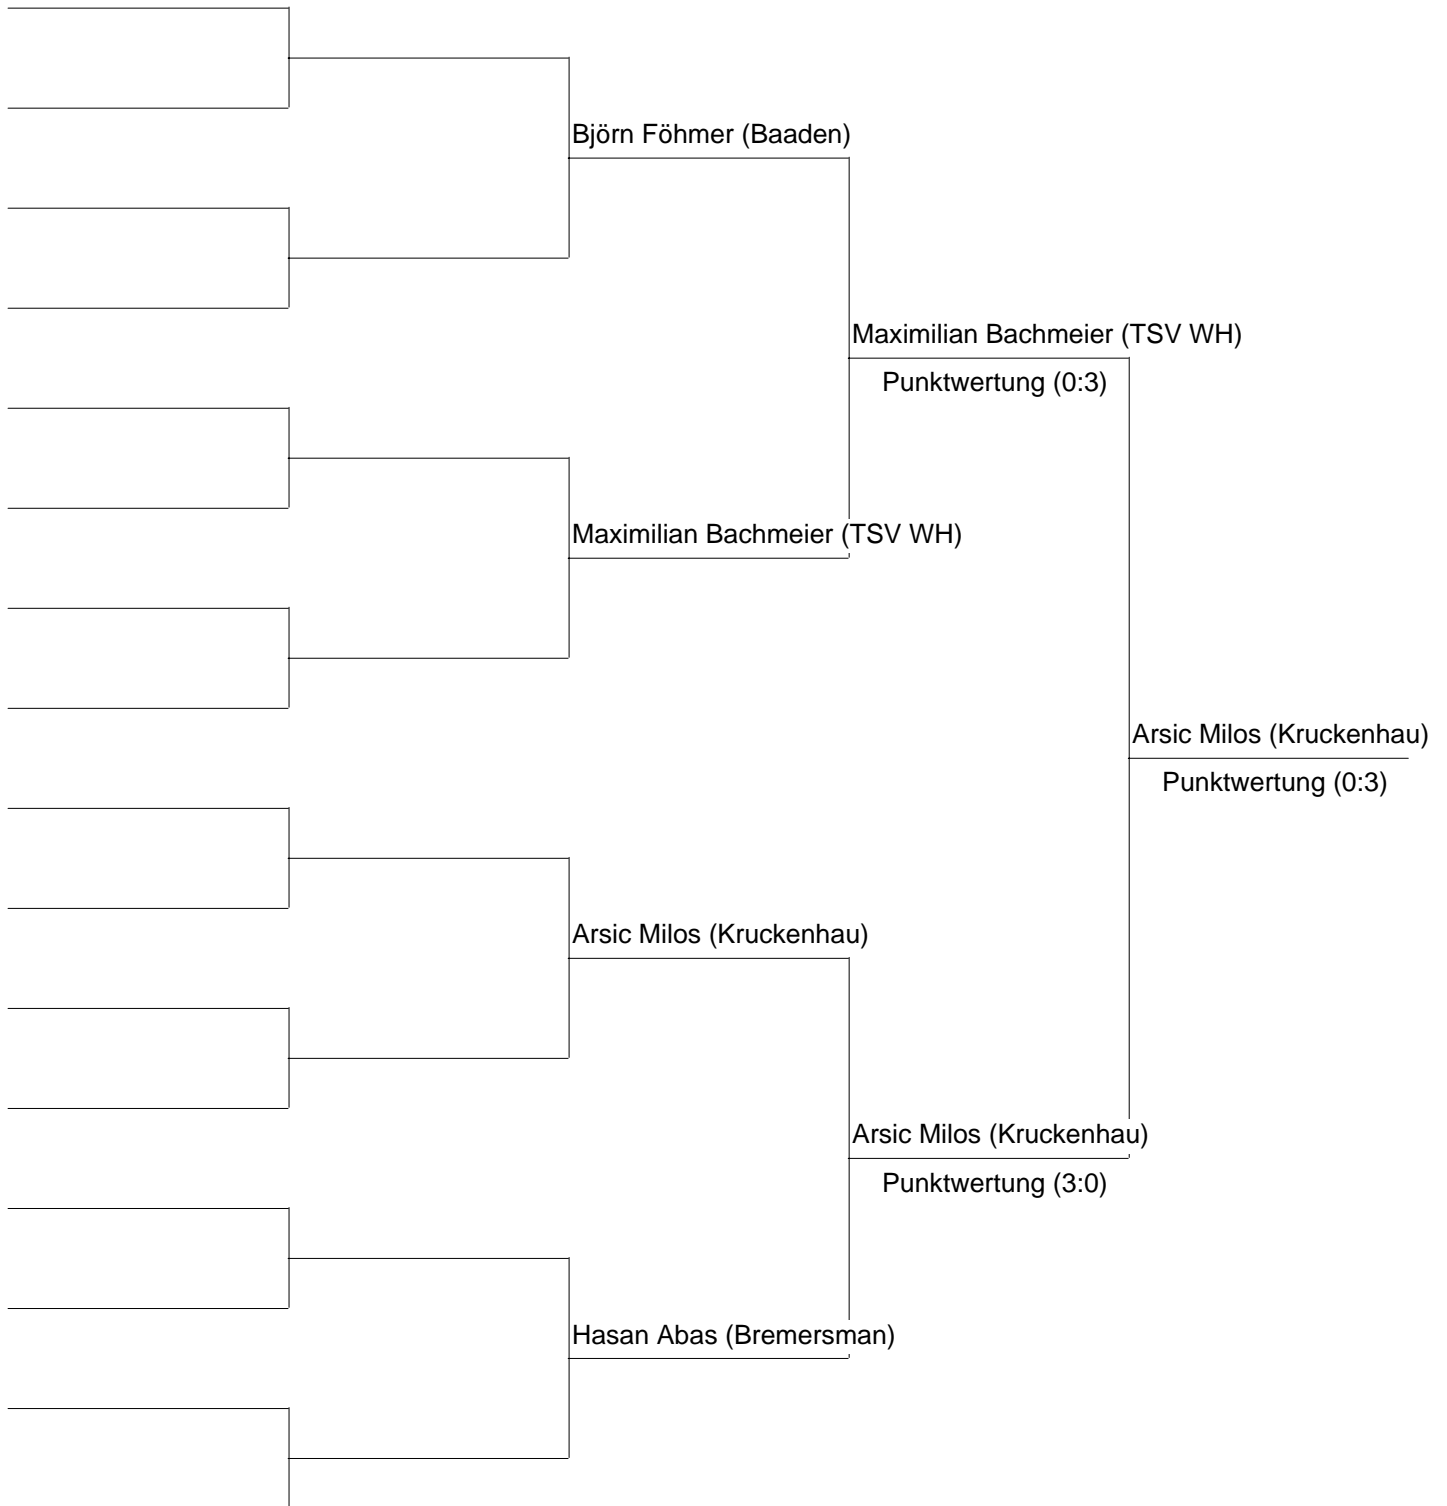

Junioren LK -63 kg

2010
Eberswalde
20.03.2010