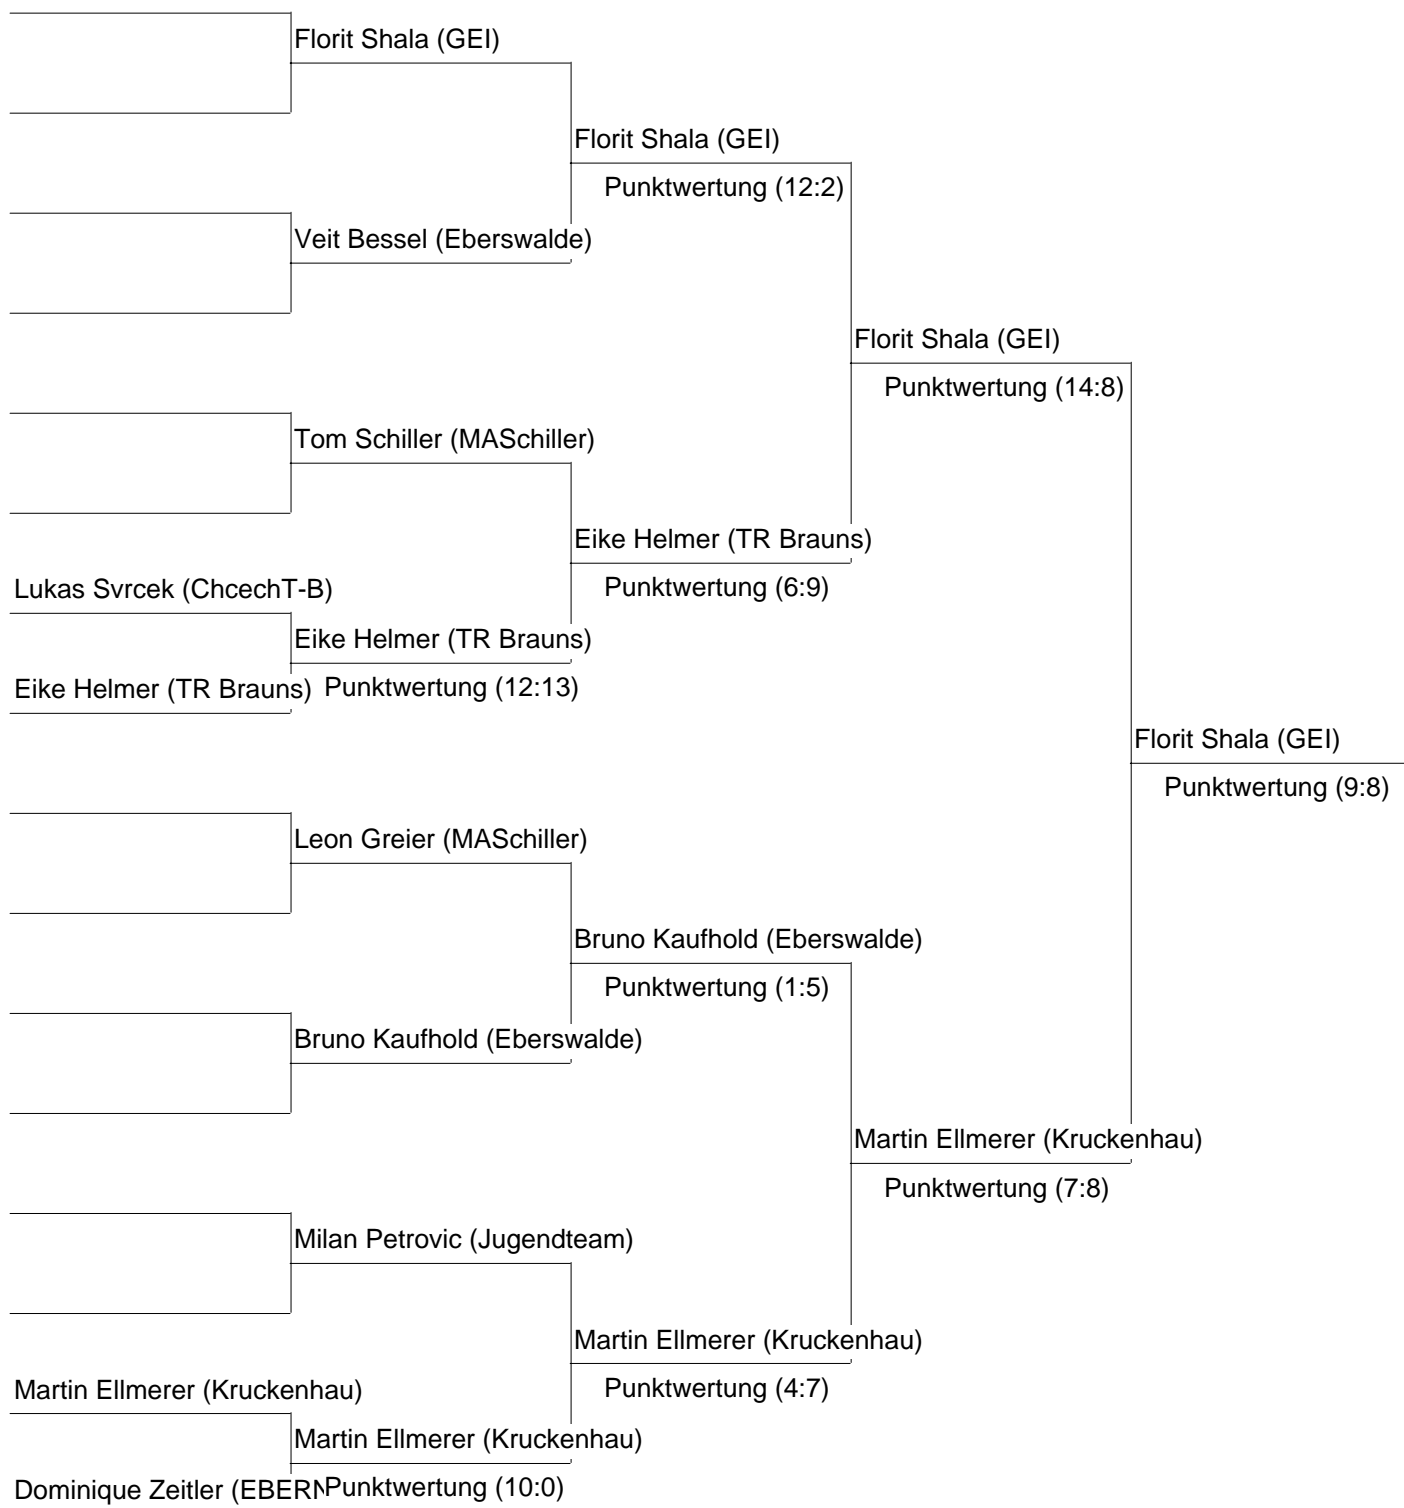

Jugend m. SK -155 cm

2010
Eberswalde
20.03.2010