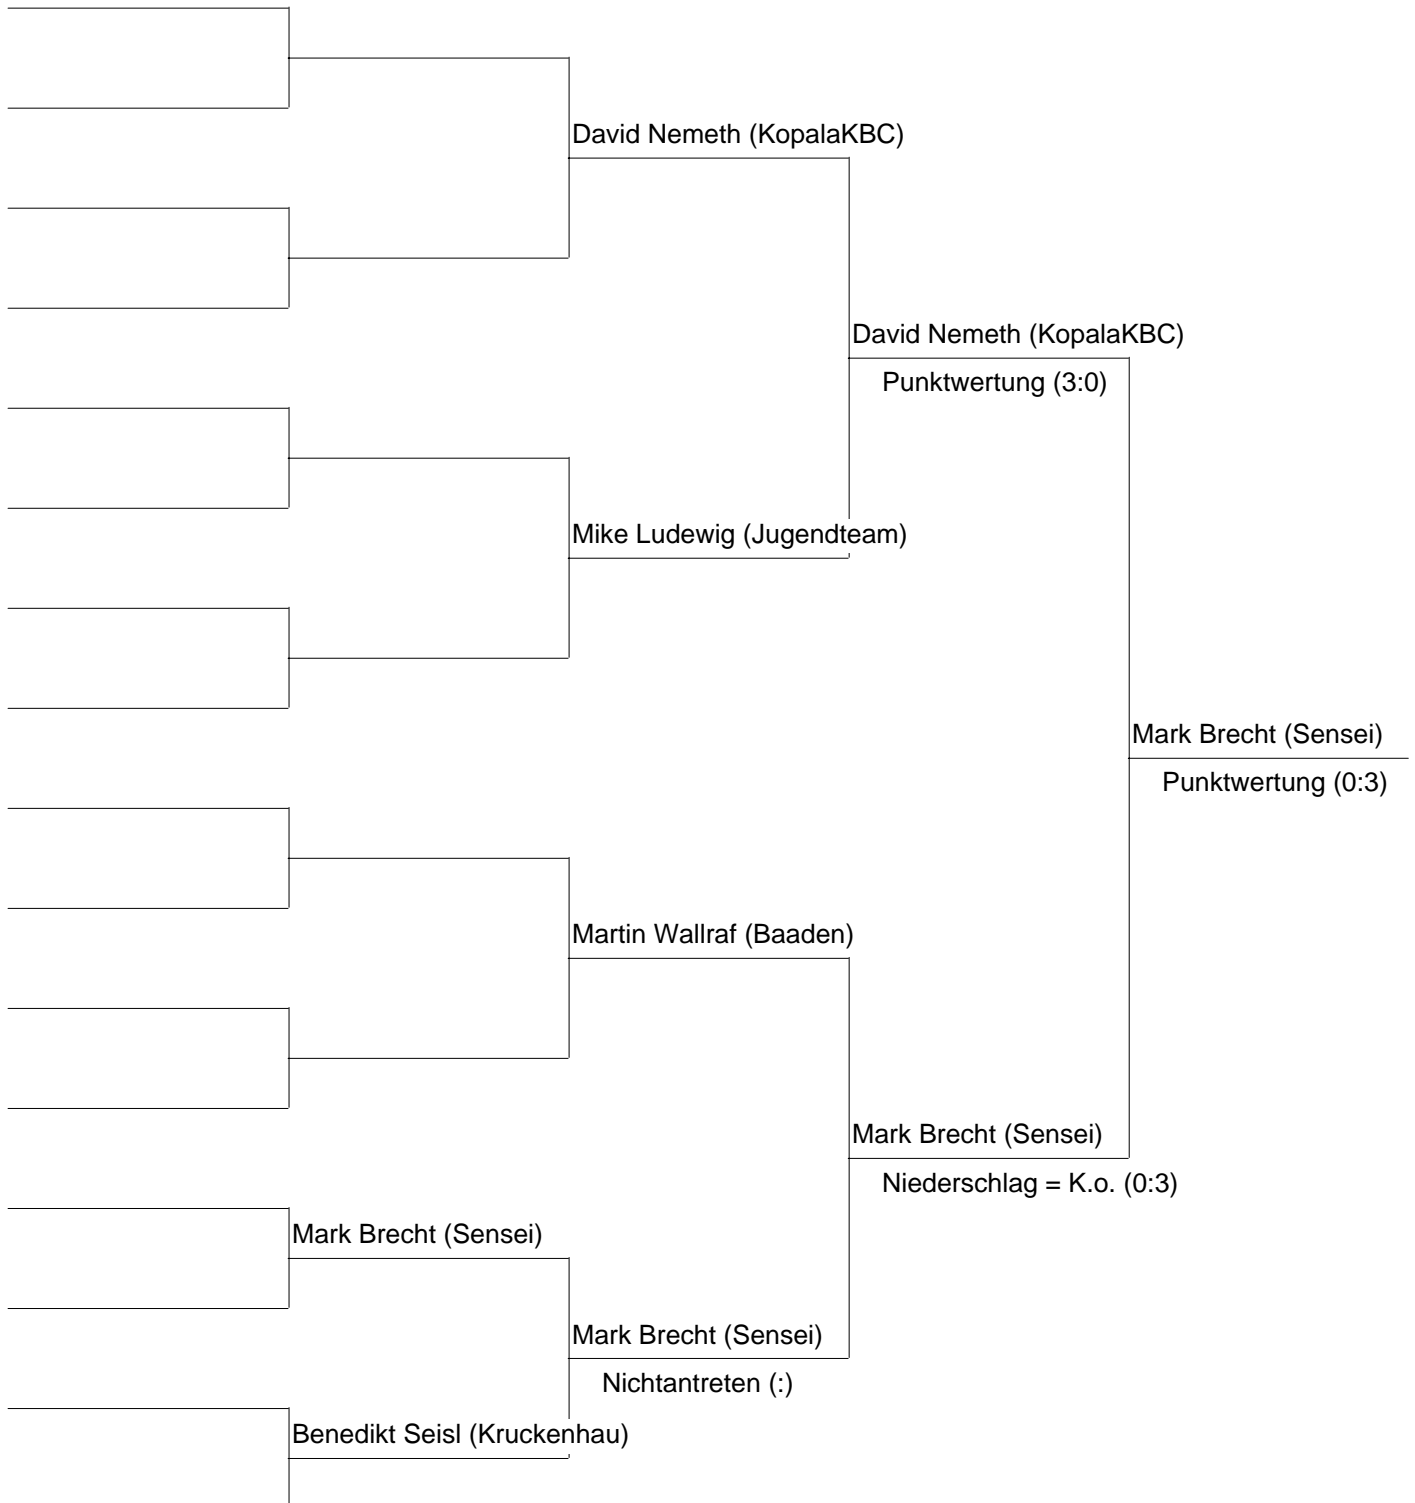

Jugend m. LK +74 Kg

2010
Eberswalde
20.03.2010