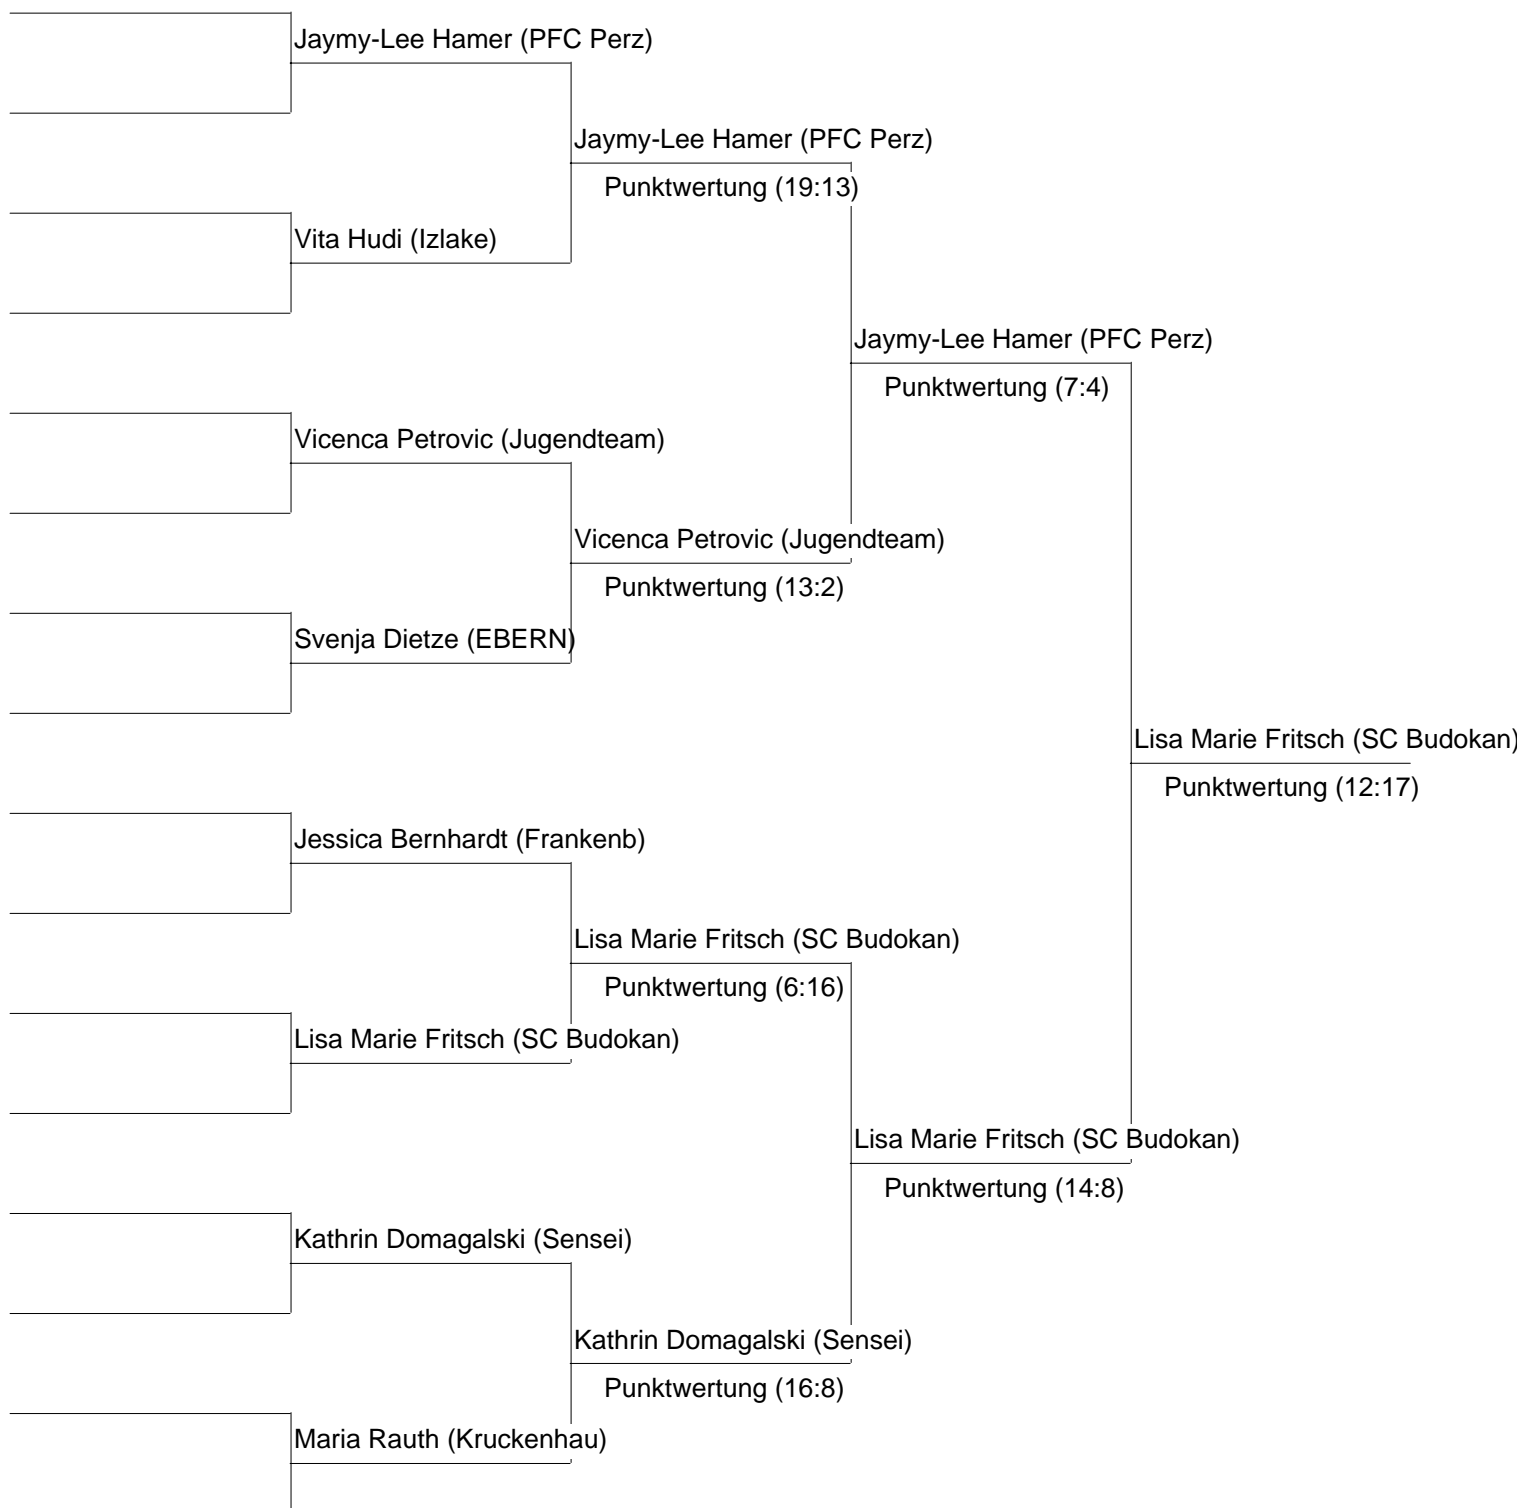

Jugend w. SK -175 cm

2010
Eberswalde
20.03.2010