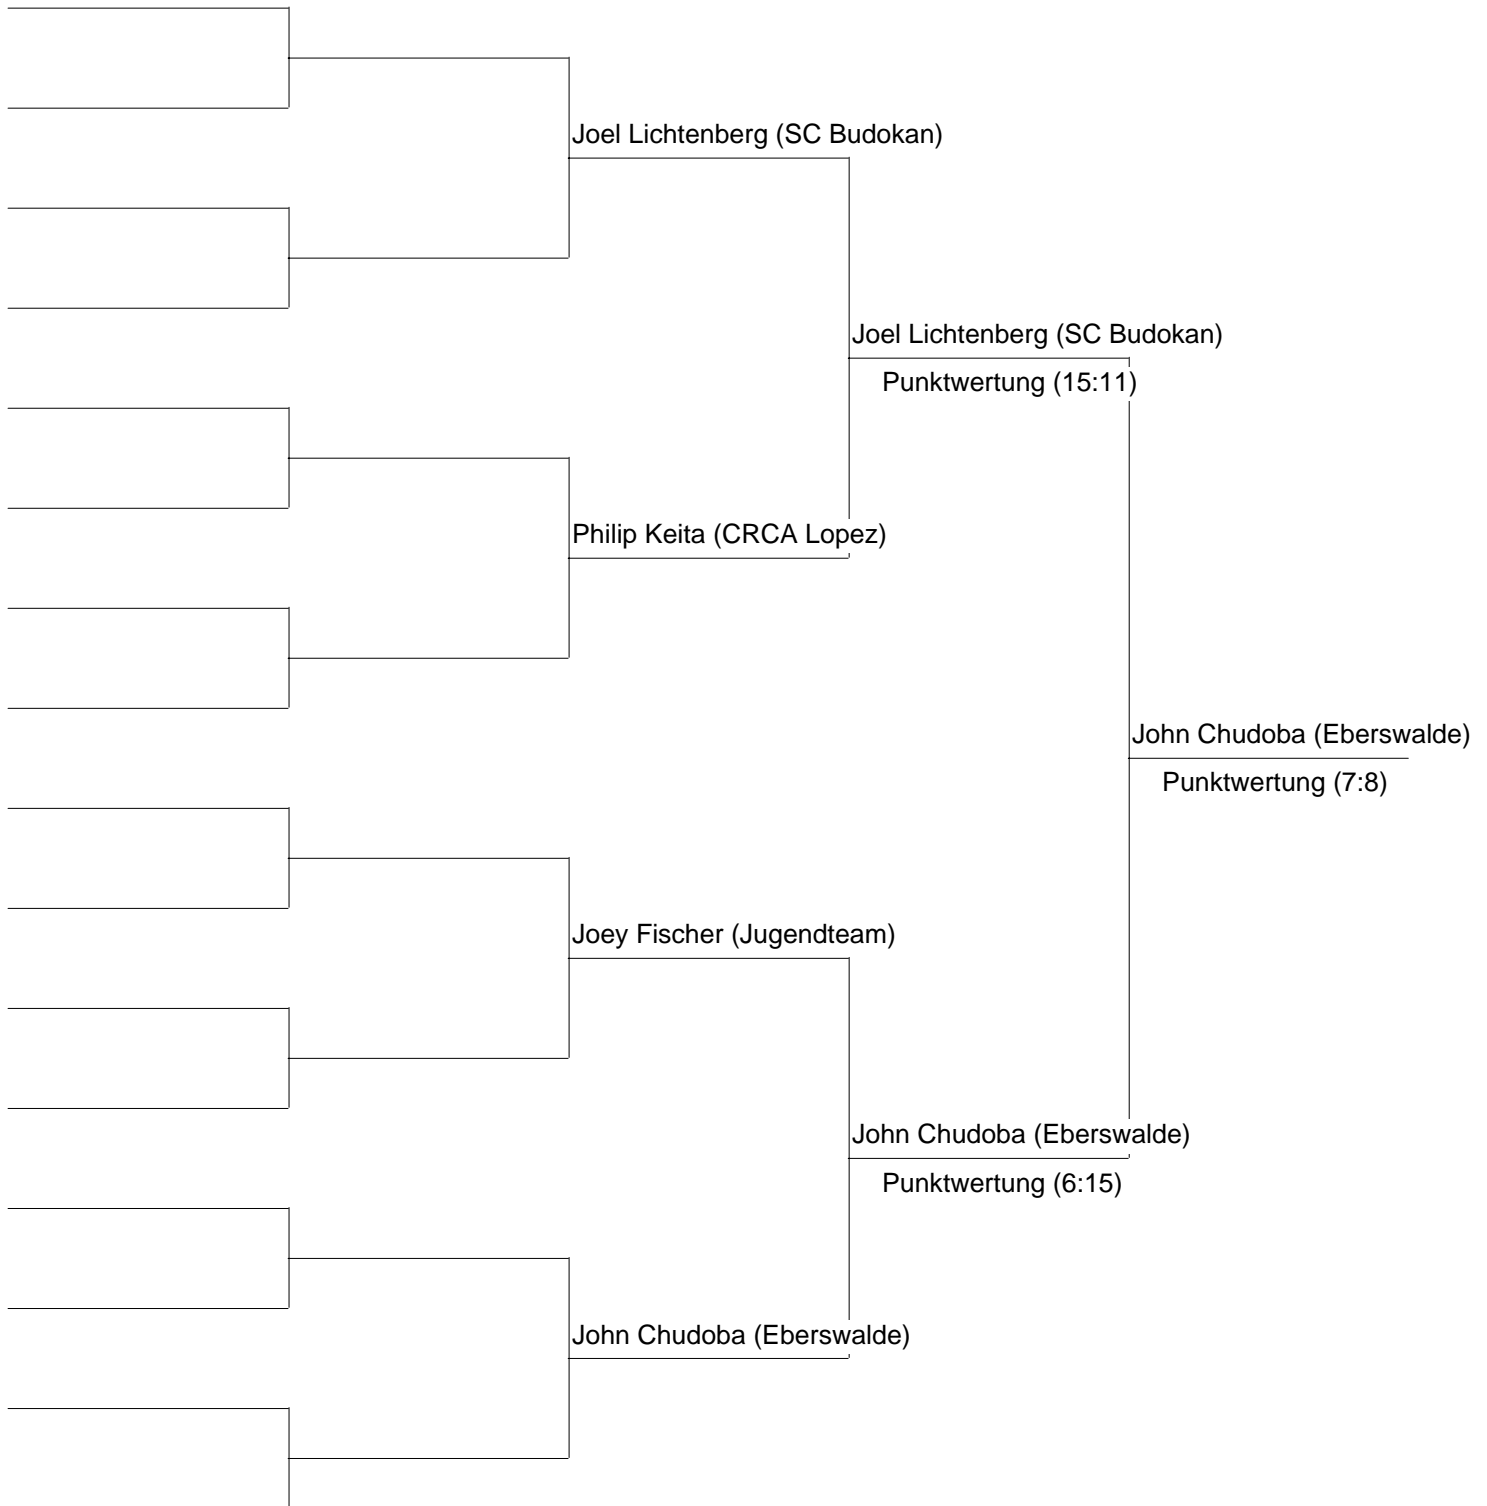

Jugend m. SK -135 cm

2010
Eberswalde
20.03.2010