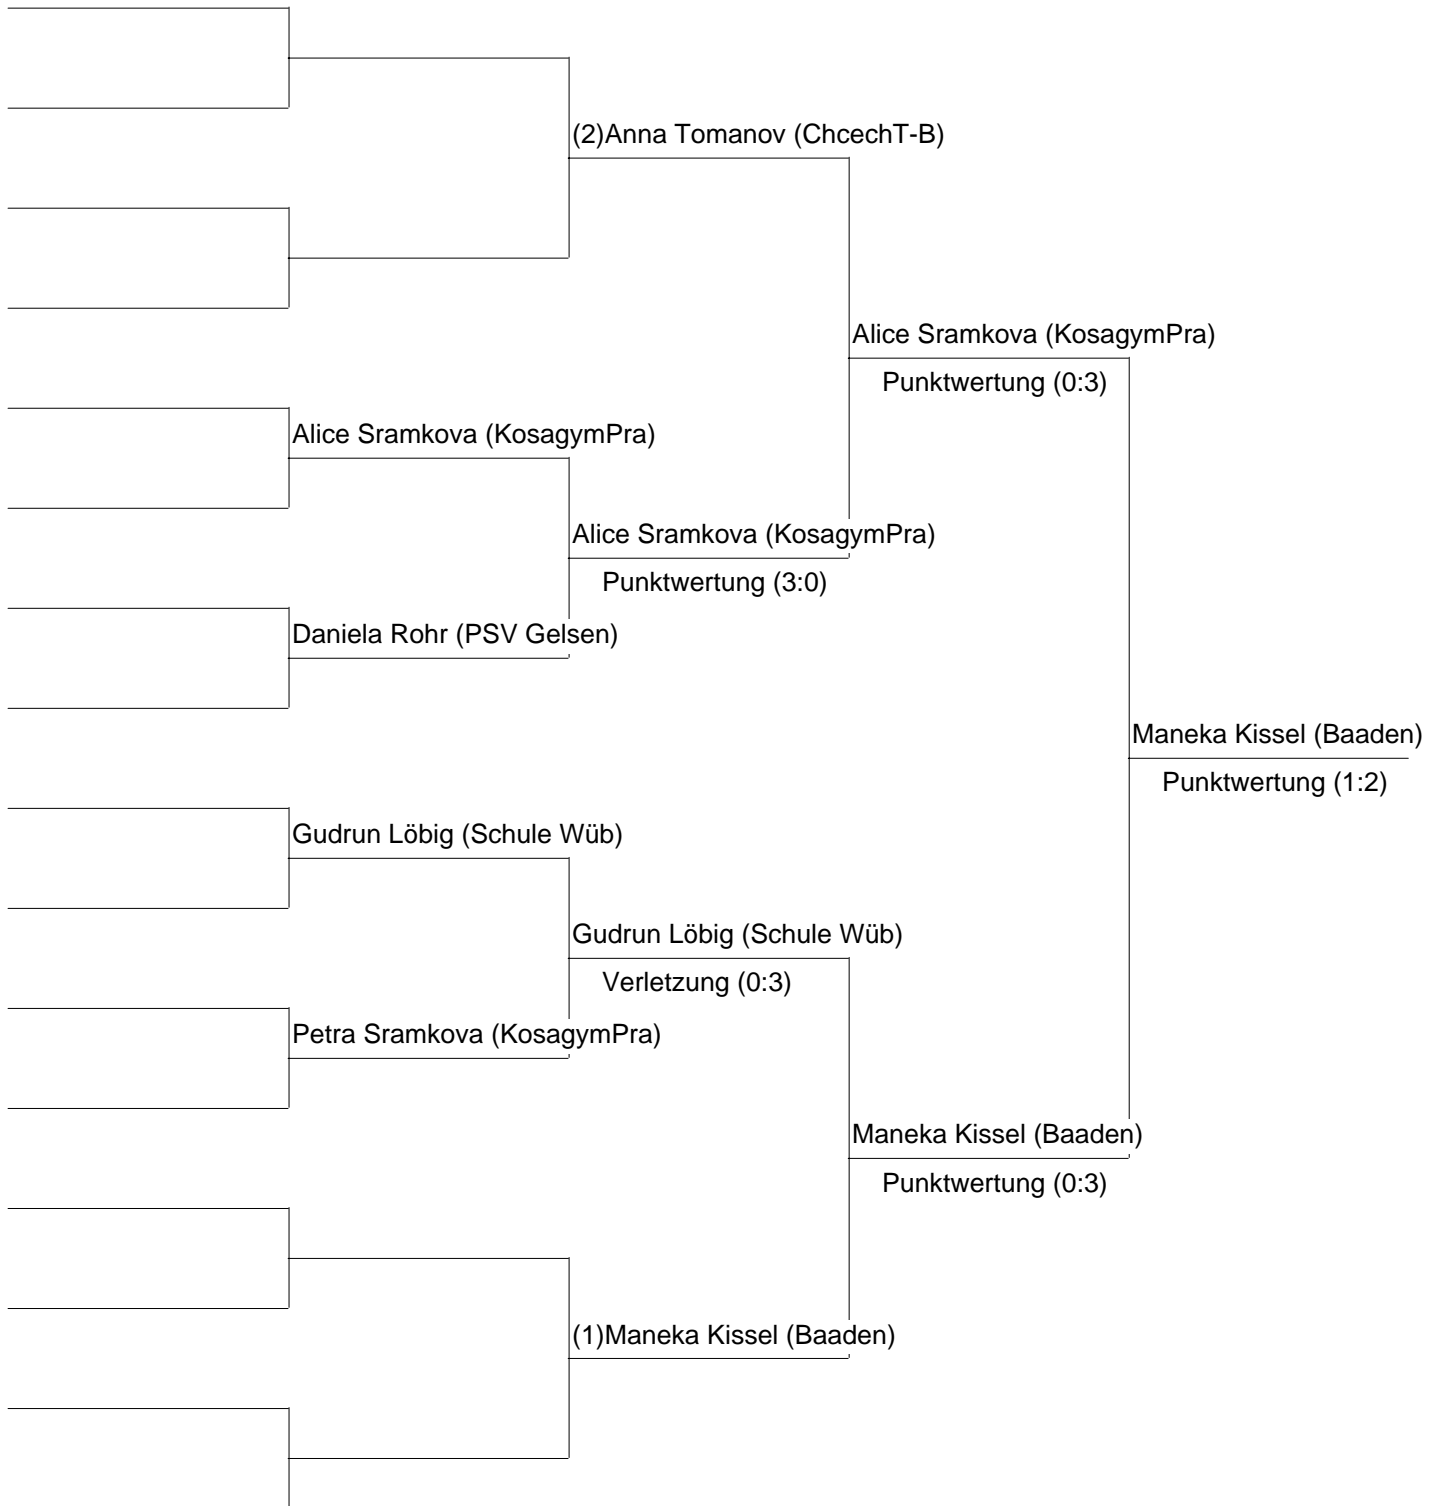

Damen LK -60 kg

2010
Eberswalde
20.03.2010