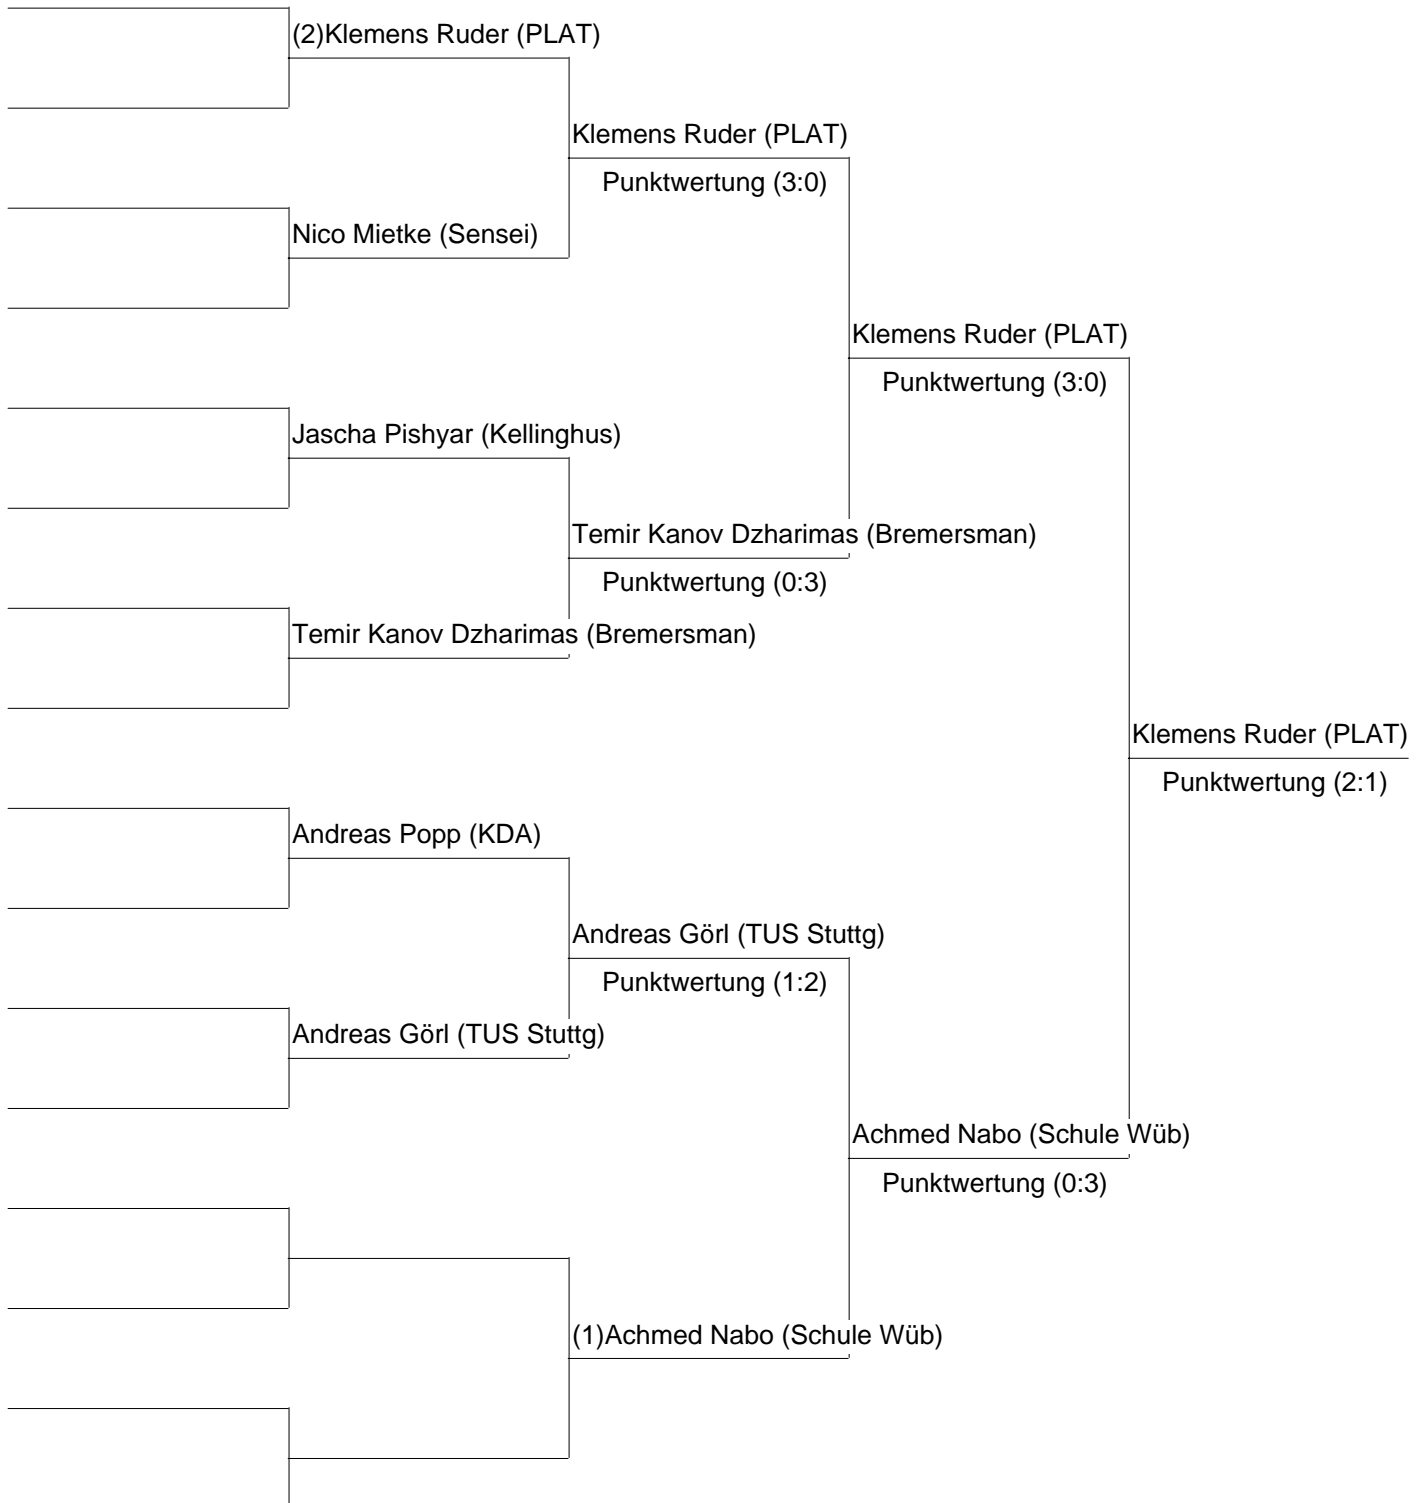

Herren LK -69 kg

2010
Eberswalde
20.03.2010