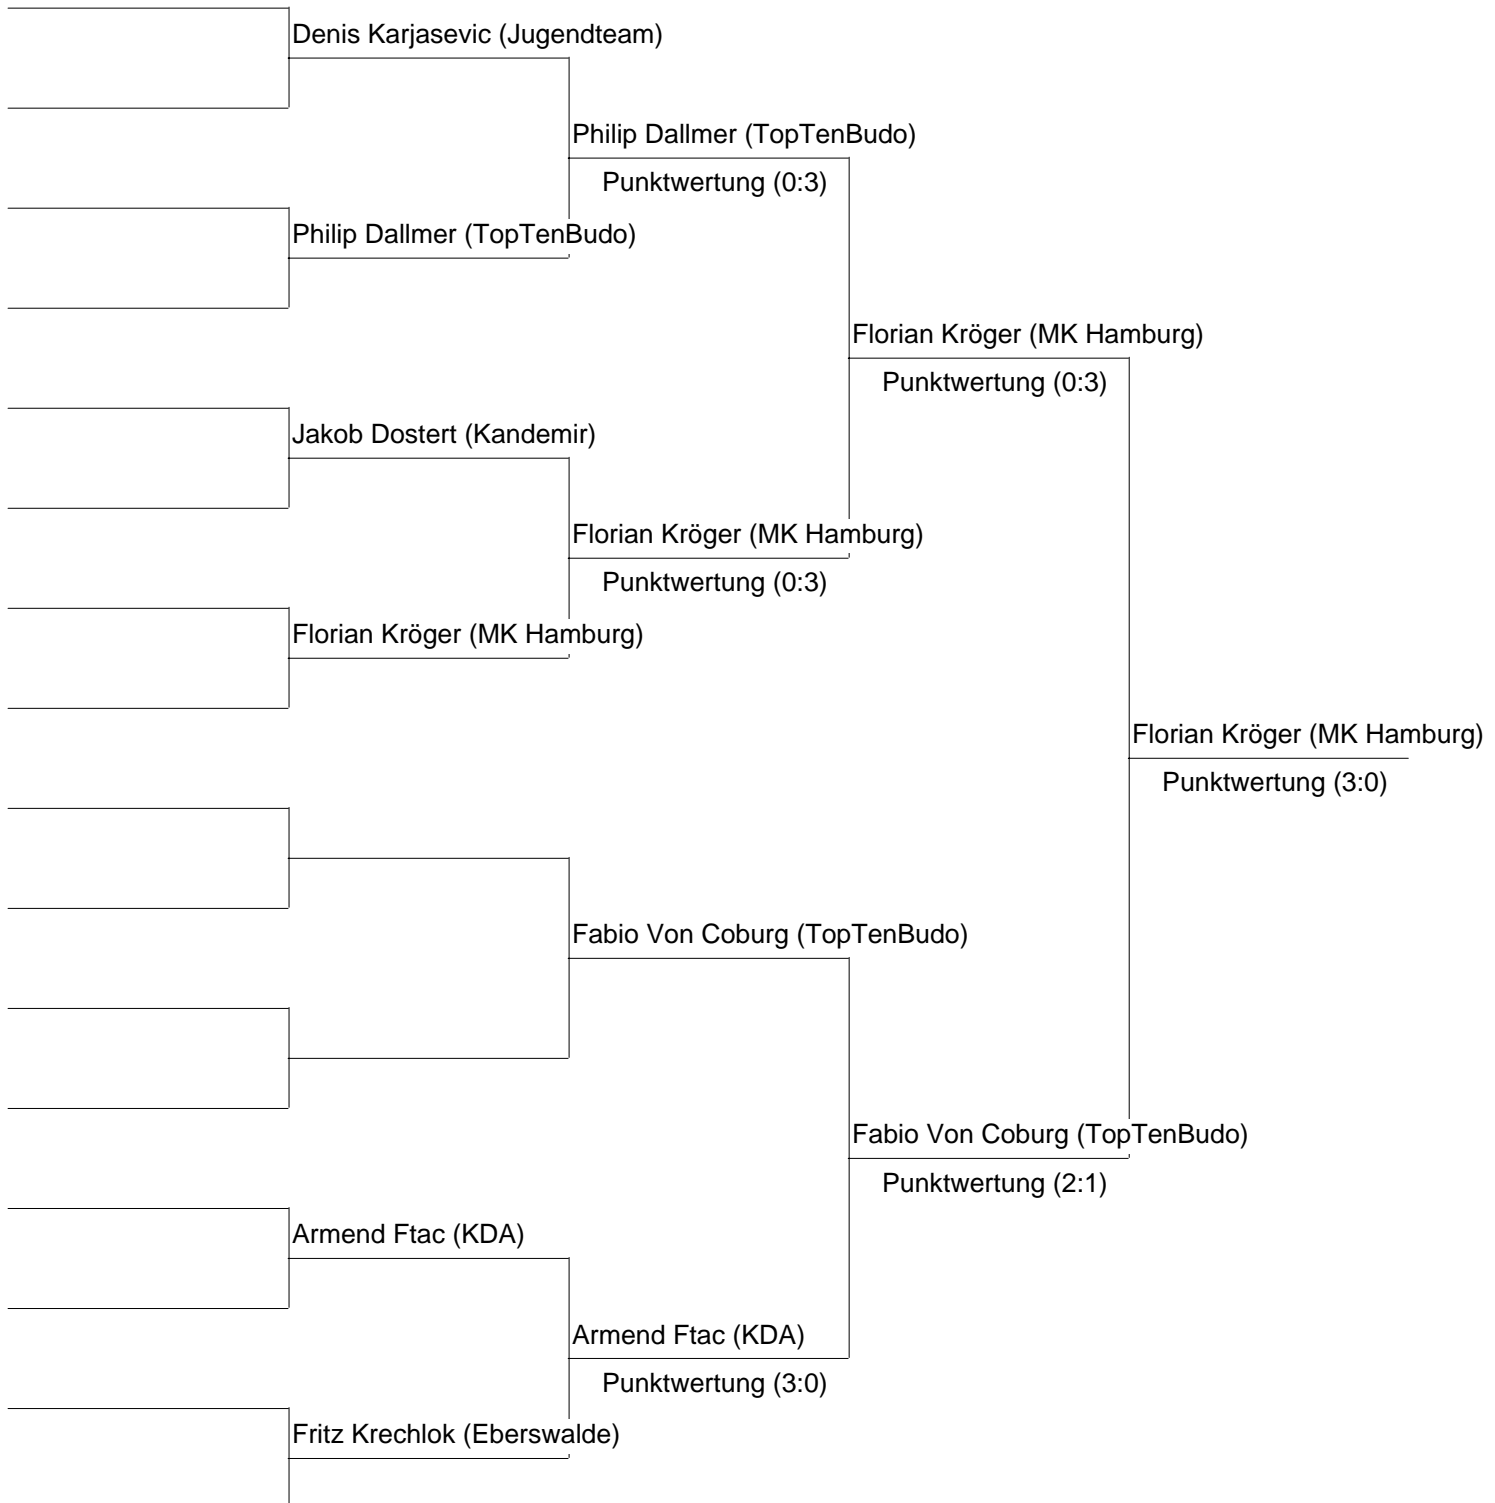

Junioren LK -74 kg

2010
Eberswalde
20.03.2010