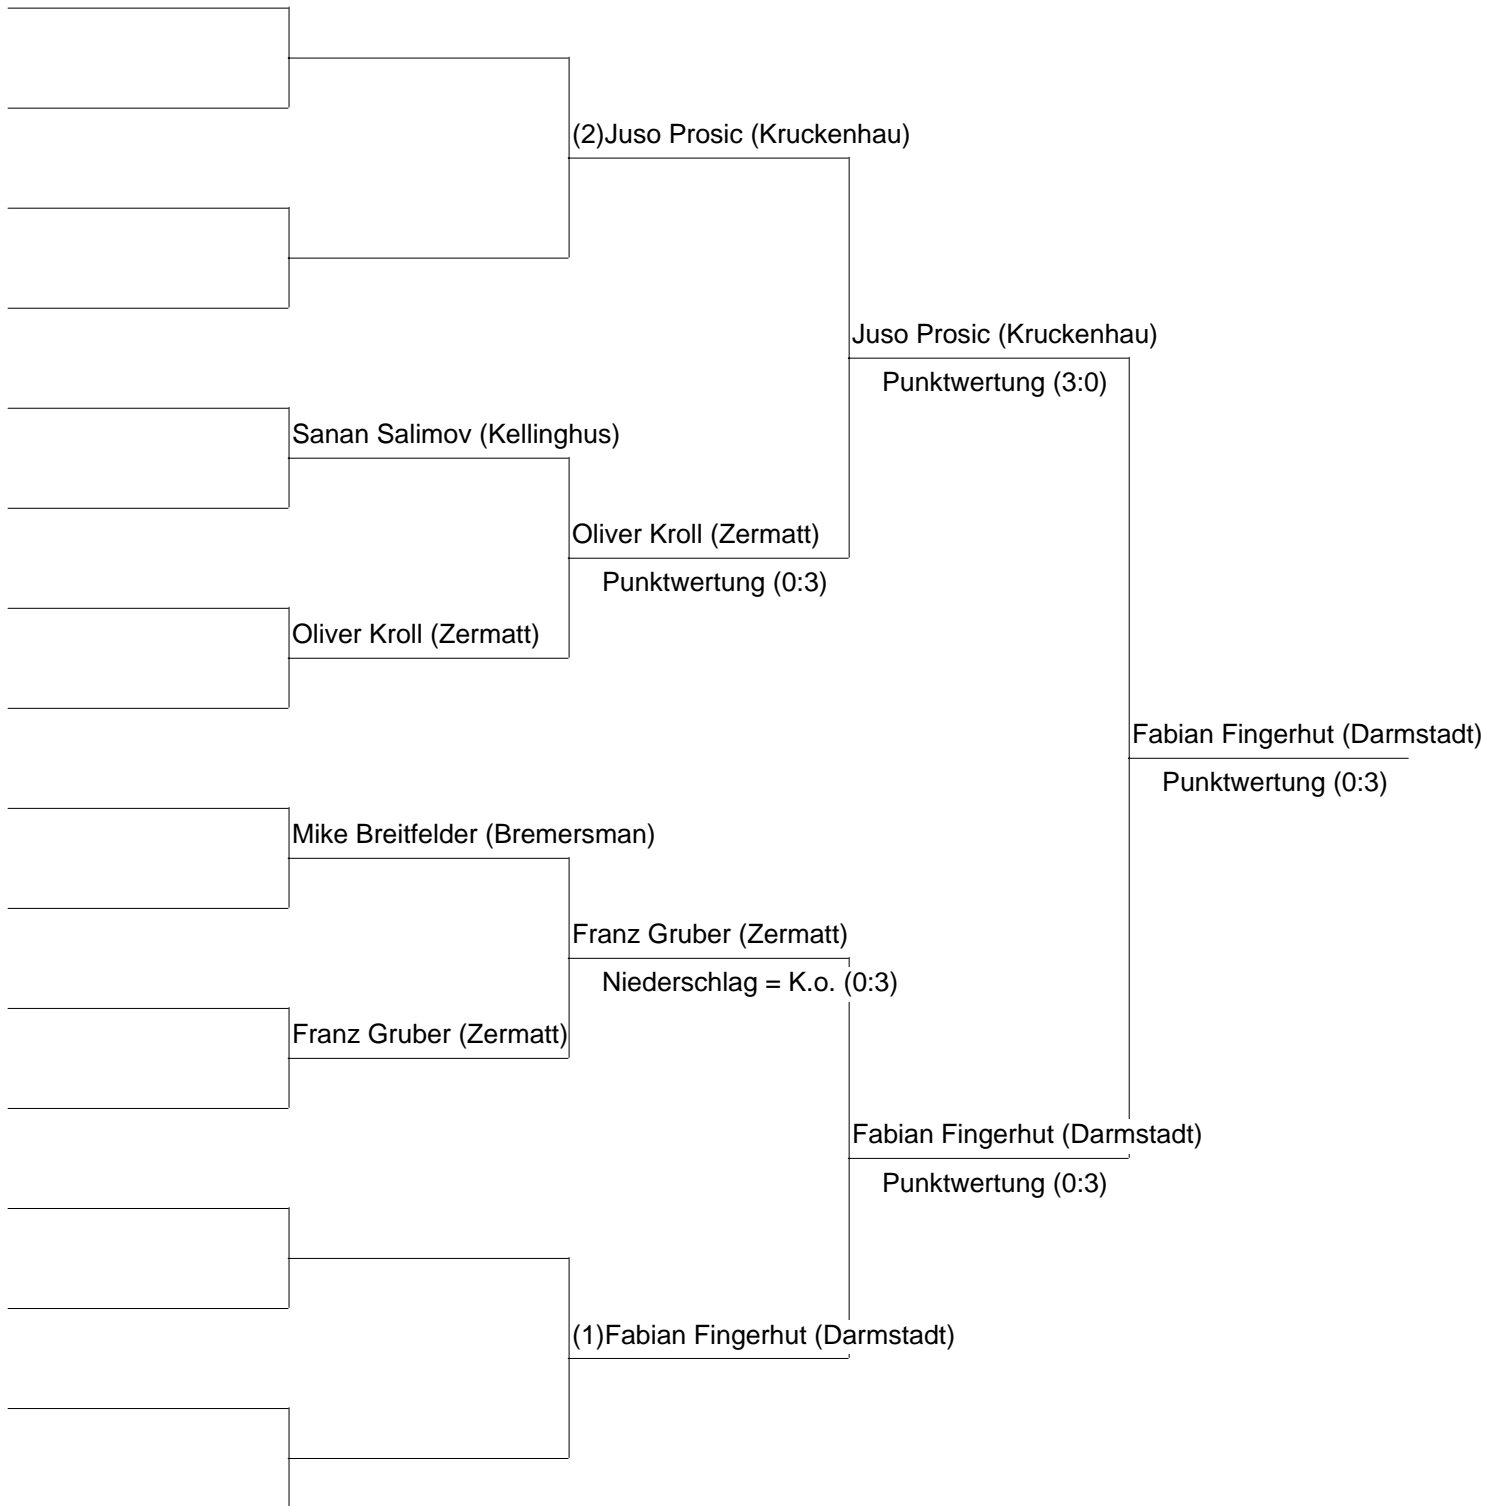

Herren LK -89 kg

2010
Eberswalde
20.03.2010