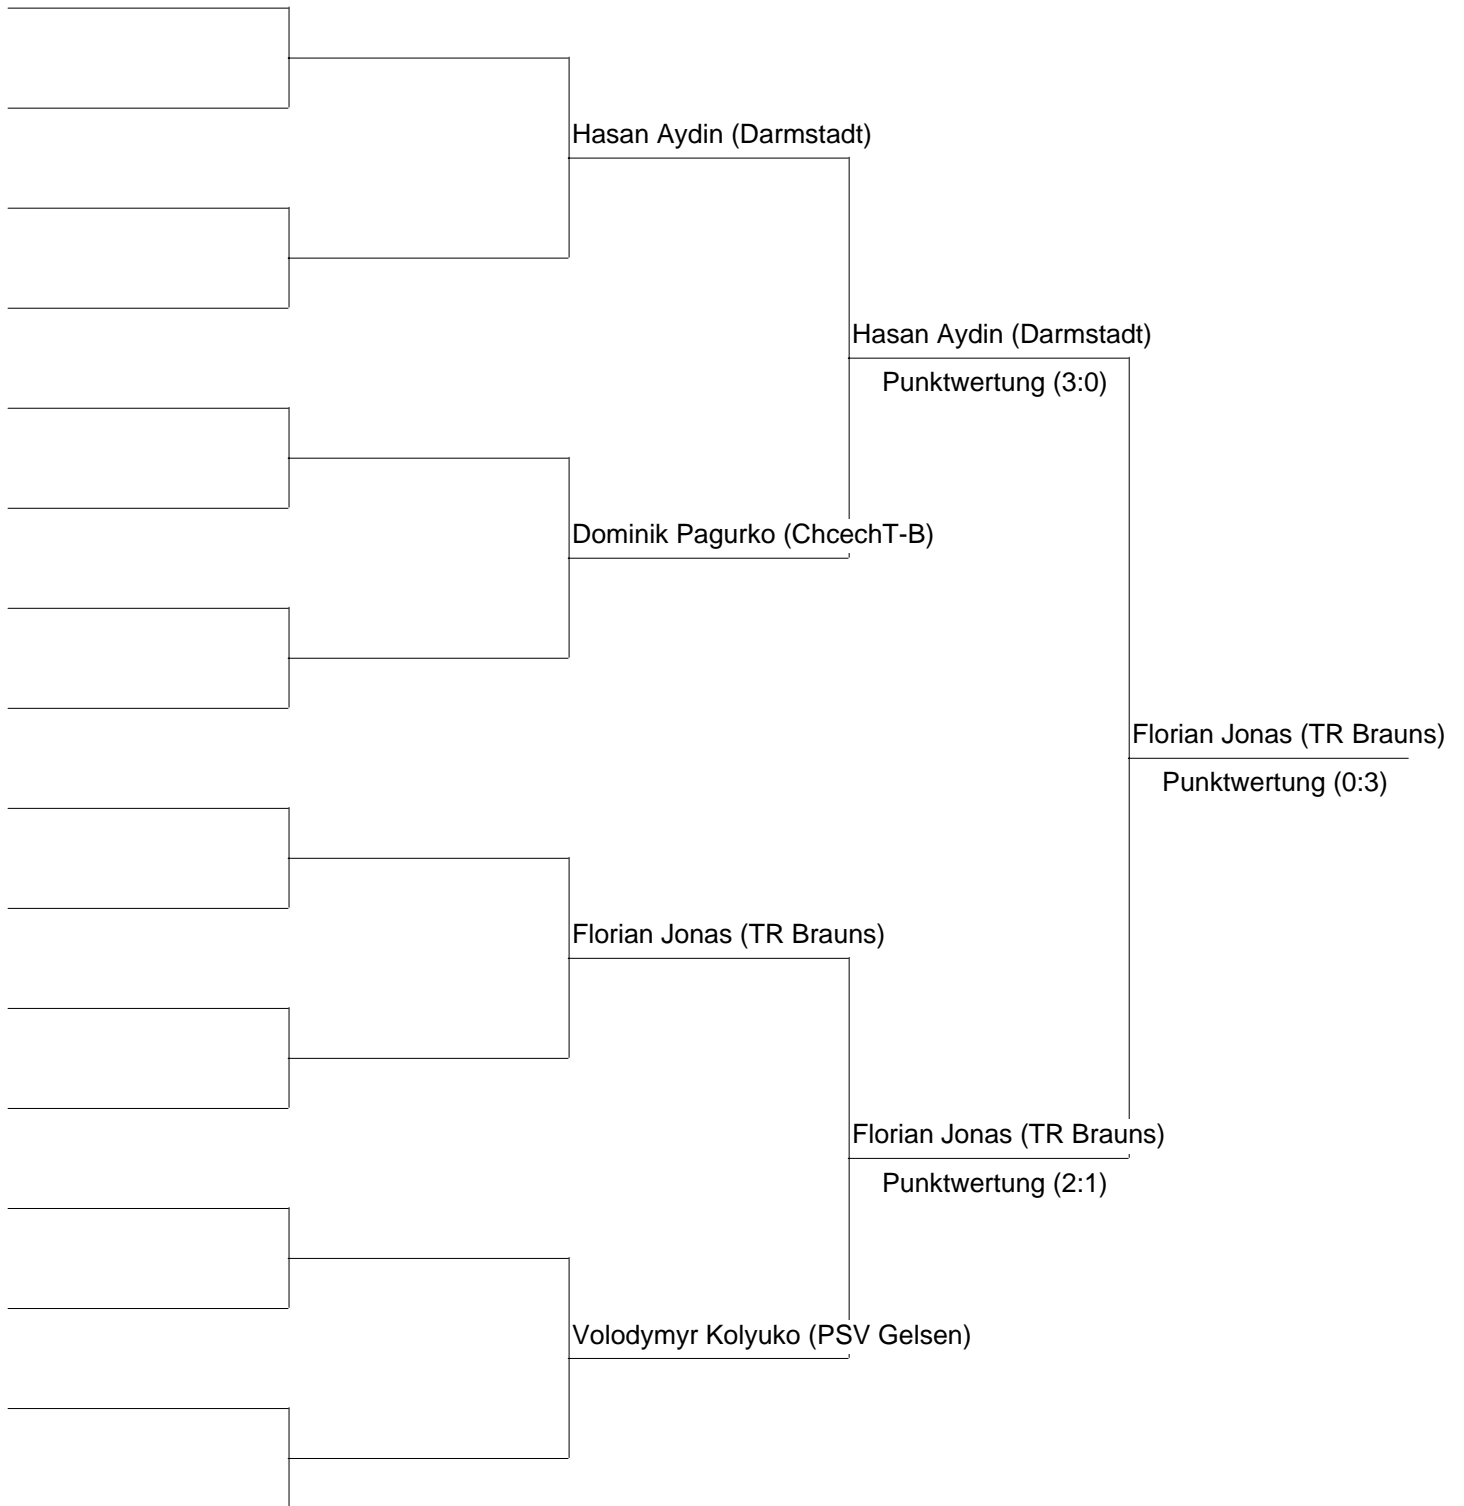

Jugend m. LK -52 Kg

2010
Eberswalde
20.03.2010