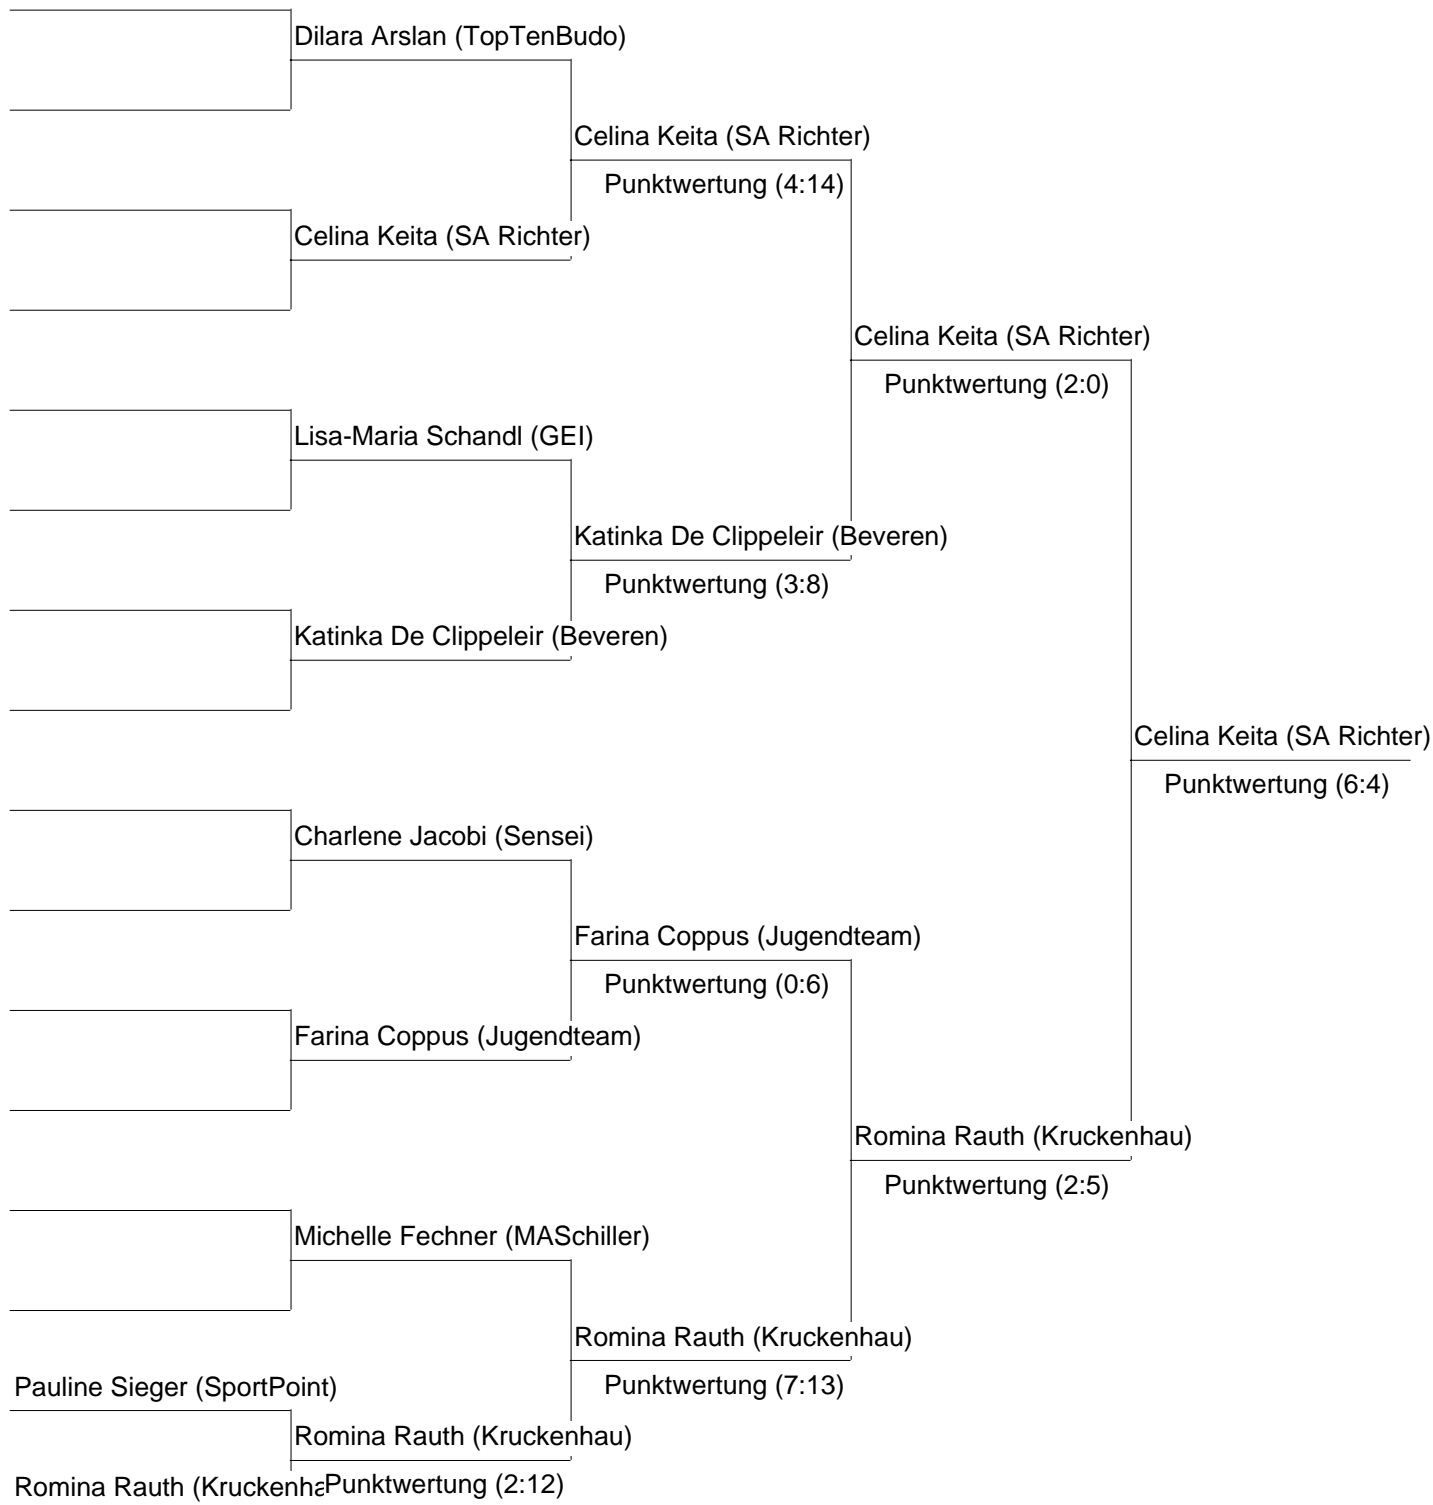

Jugend w. SK -155 cm

2010
Eberswalde
20.03.2010