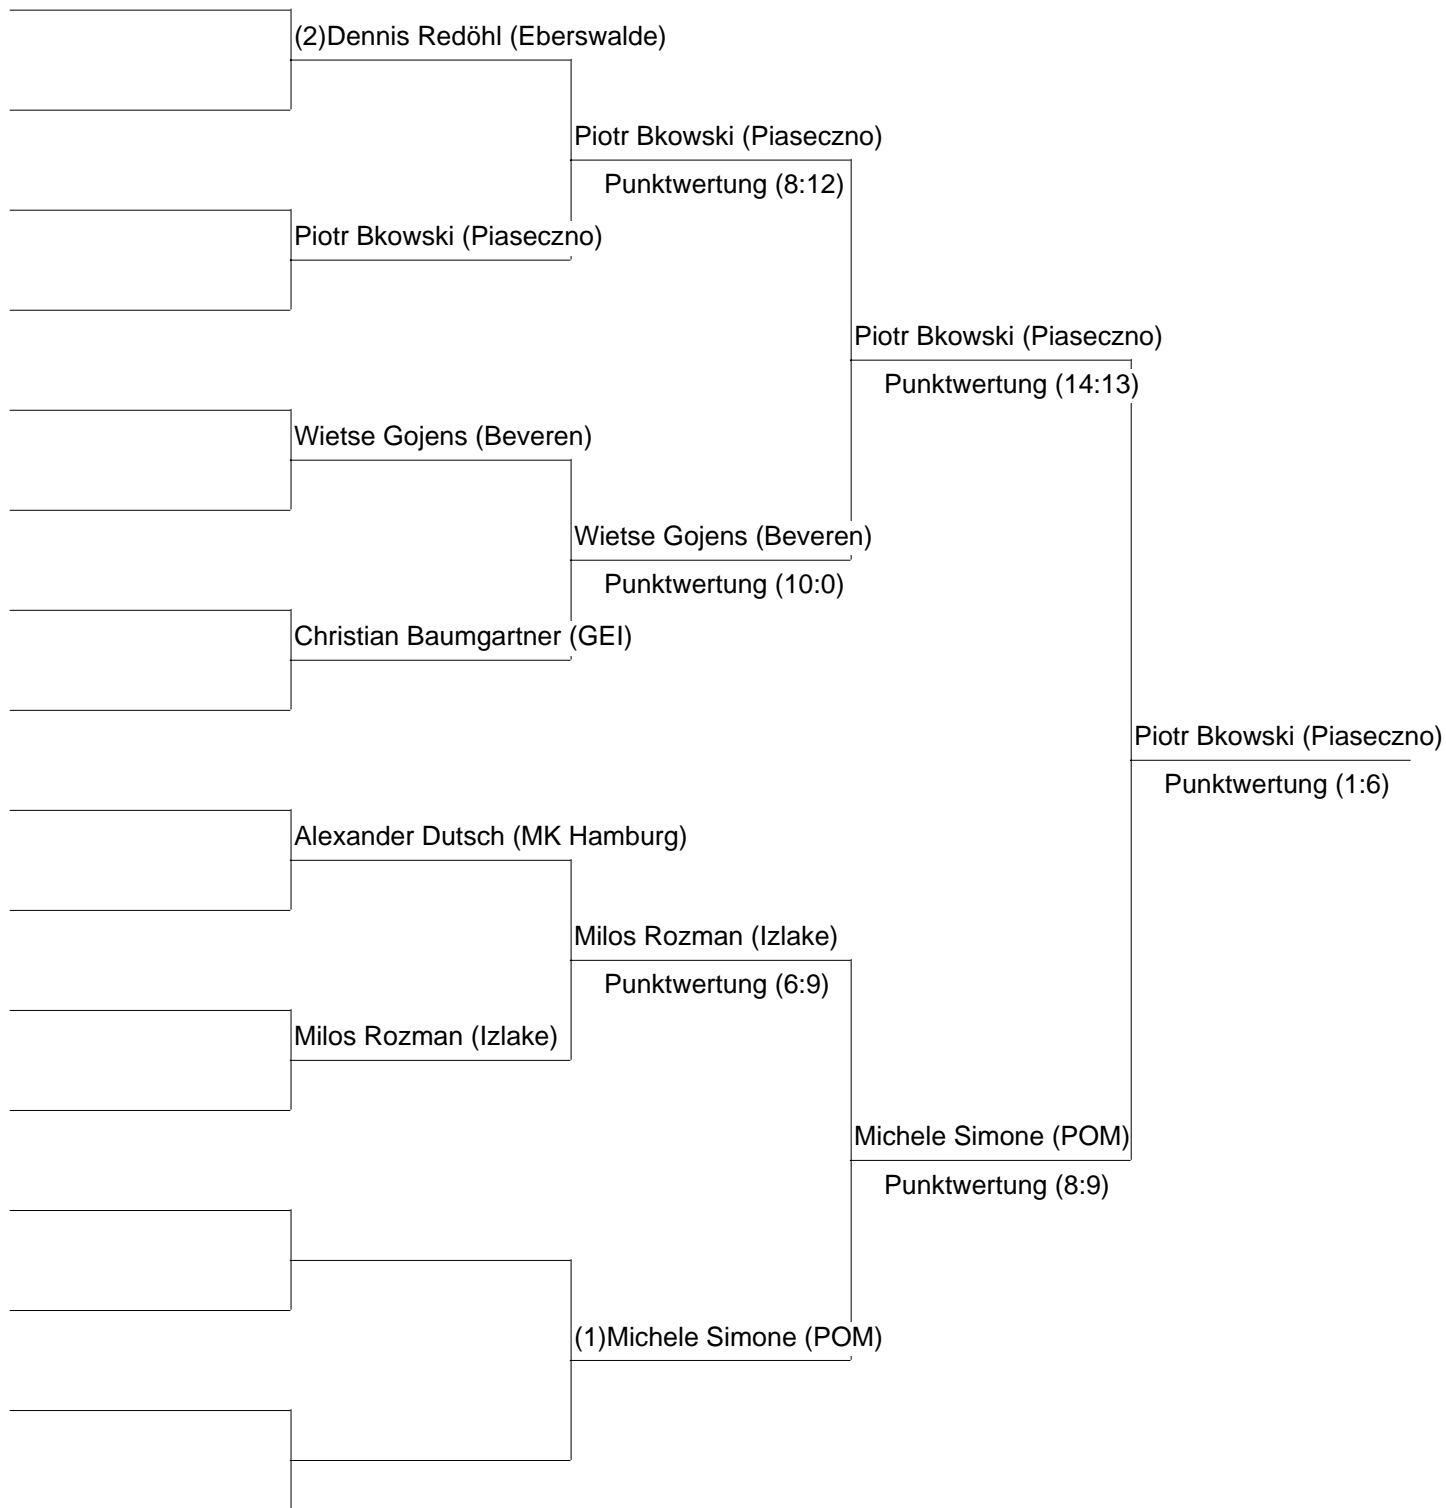

Herren SK -69 Kg

2010
Eberswalde
20.03.2010