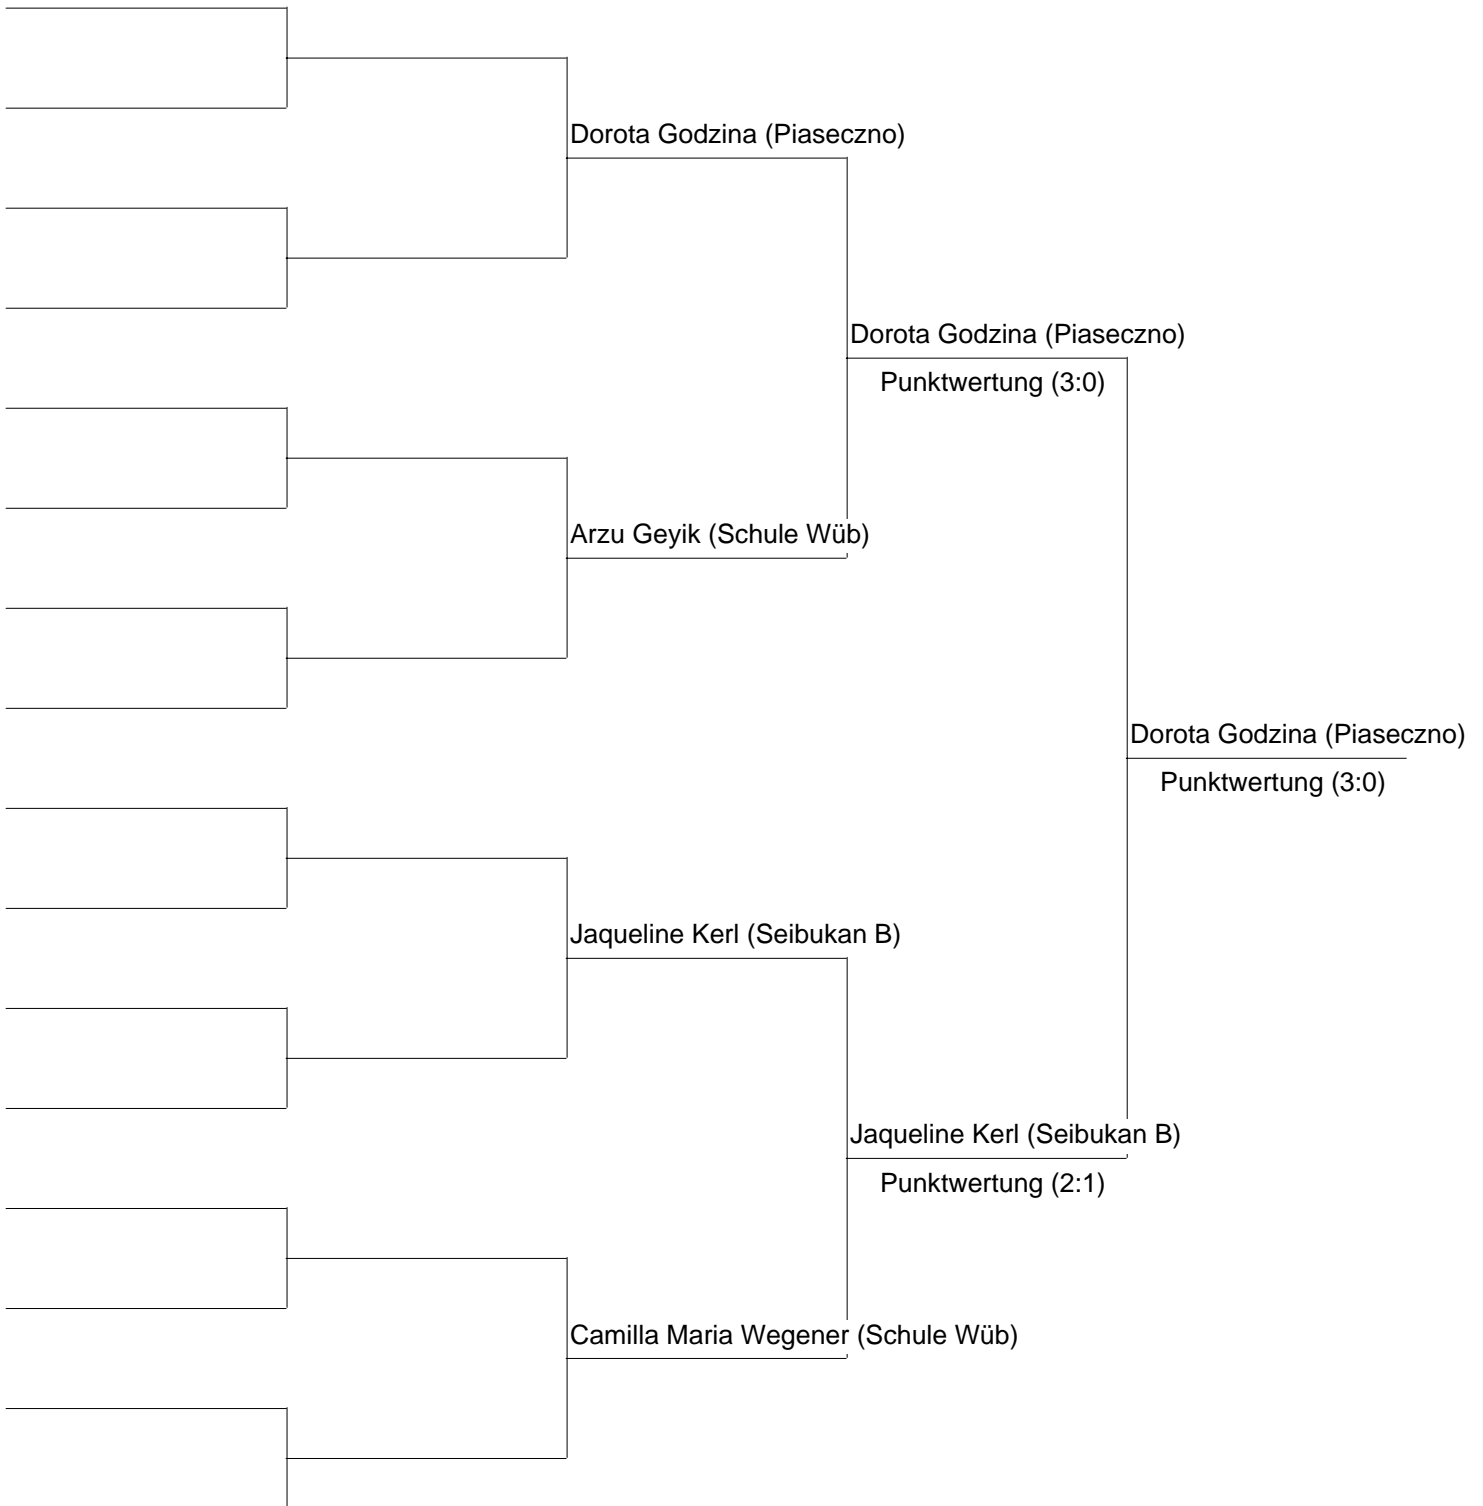

Damen LK -55 kg

2010
Eberswalde
20.03.2010