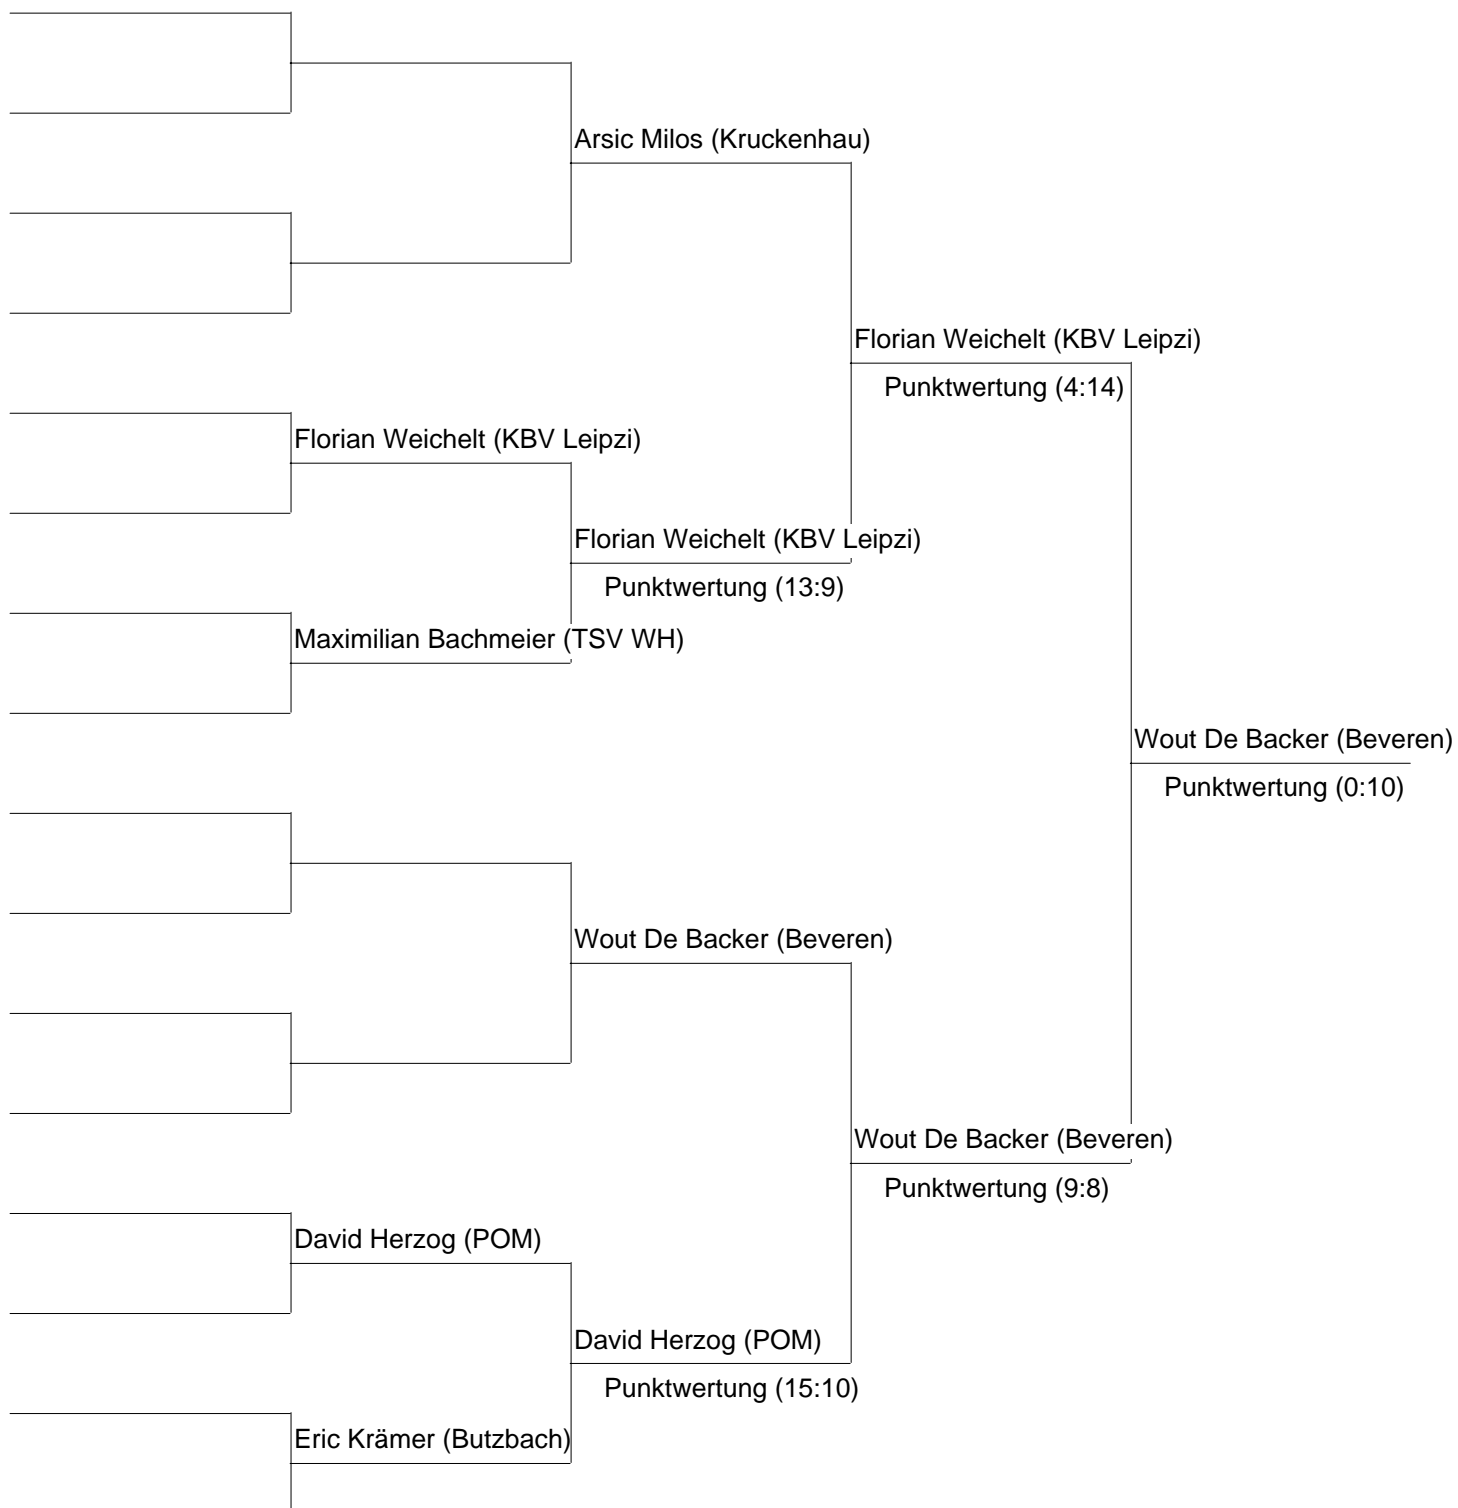

Junioren SK -63 kg

2010
Eberswalde
20.03.2010